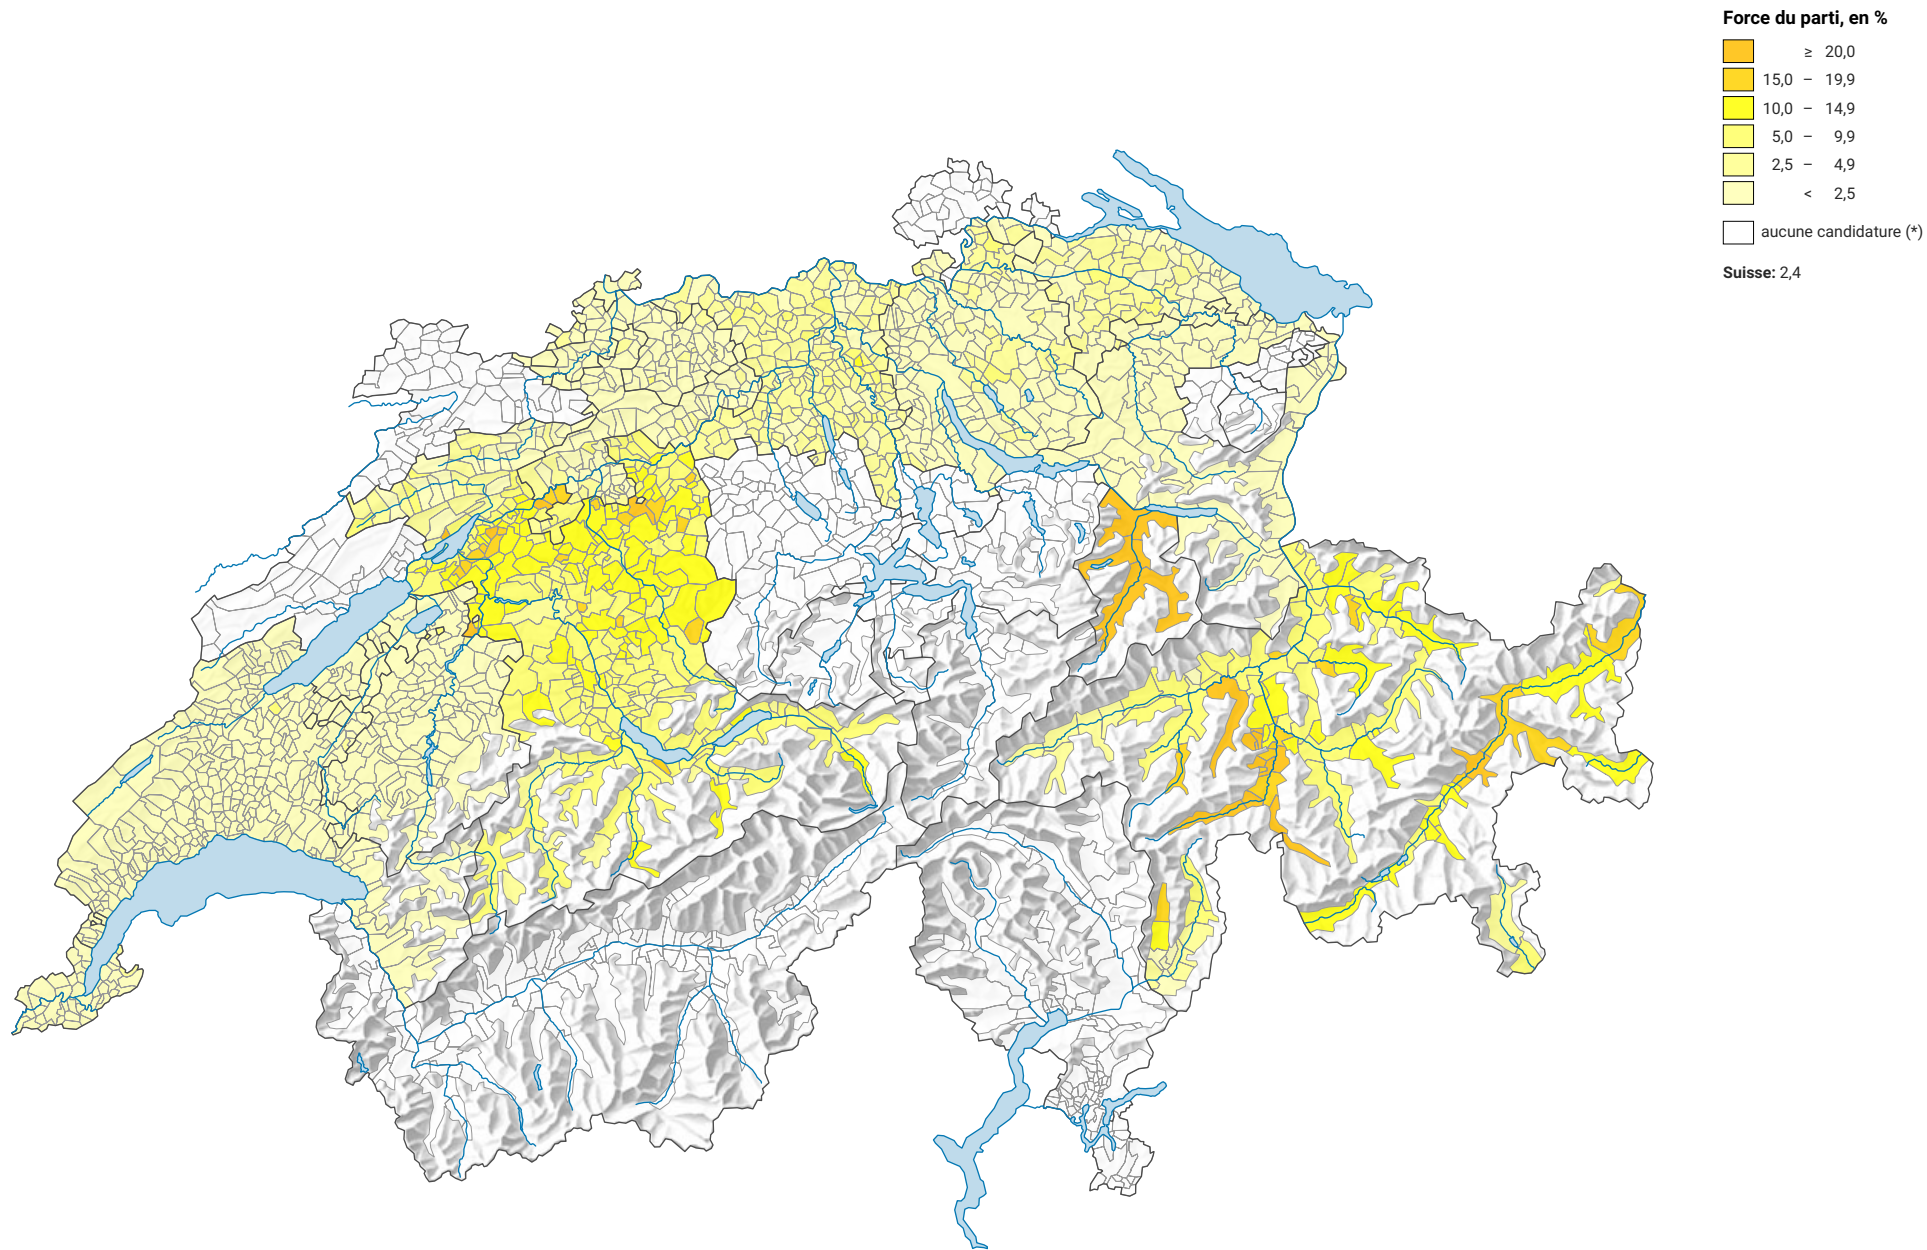

Force du parti bourgeois-démocratique (PBD), en 2019

0 35 70 km

Niveau géographique:
Communes (politique)