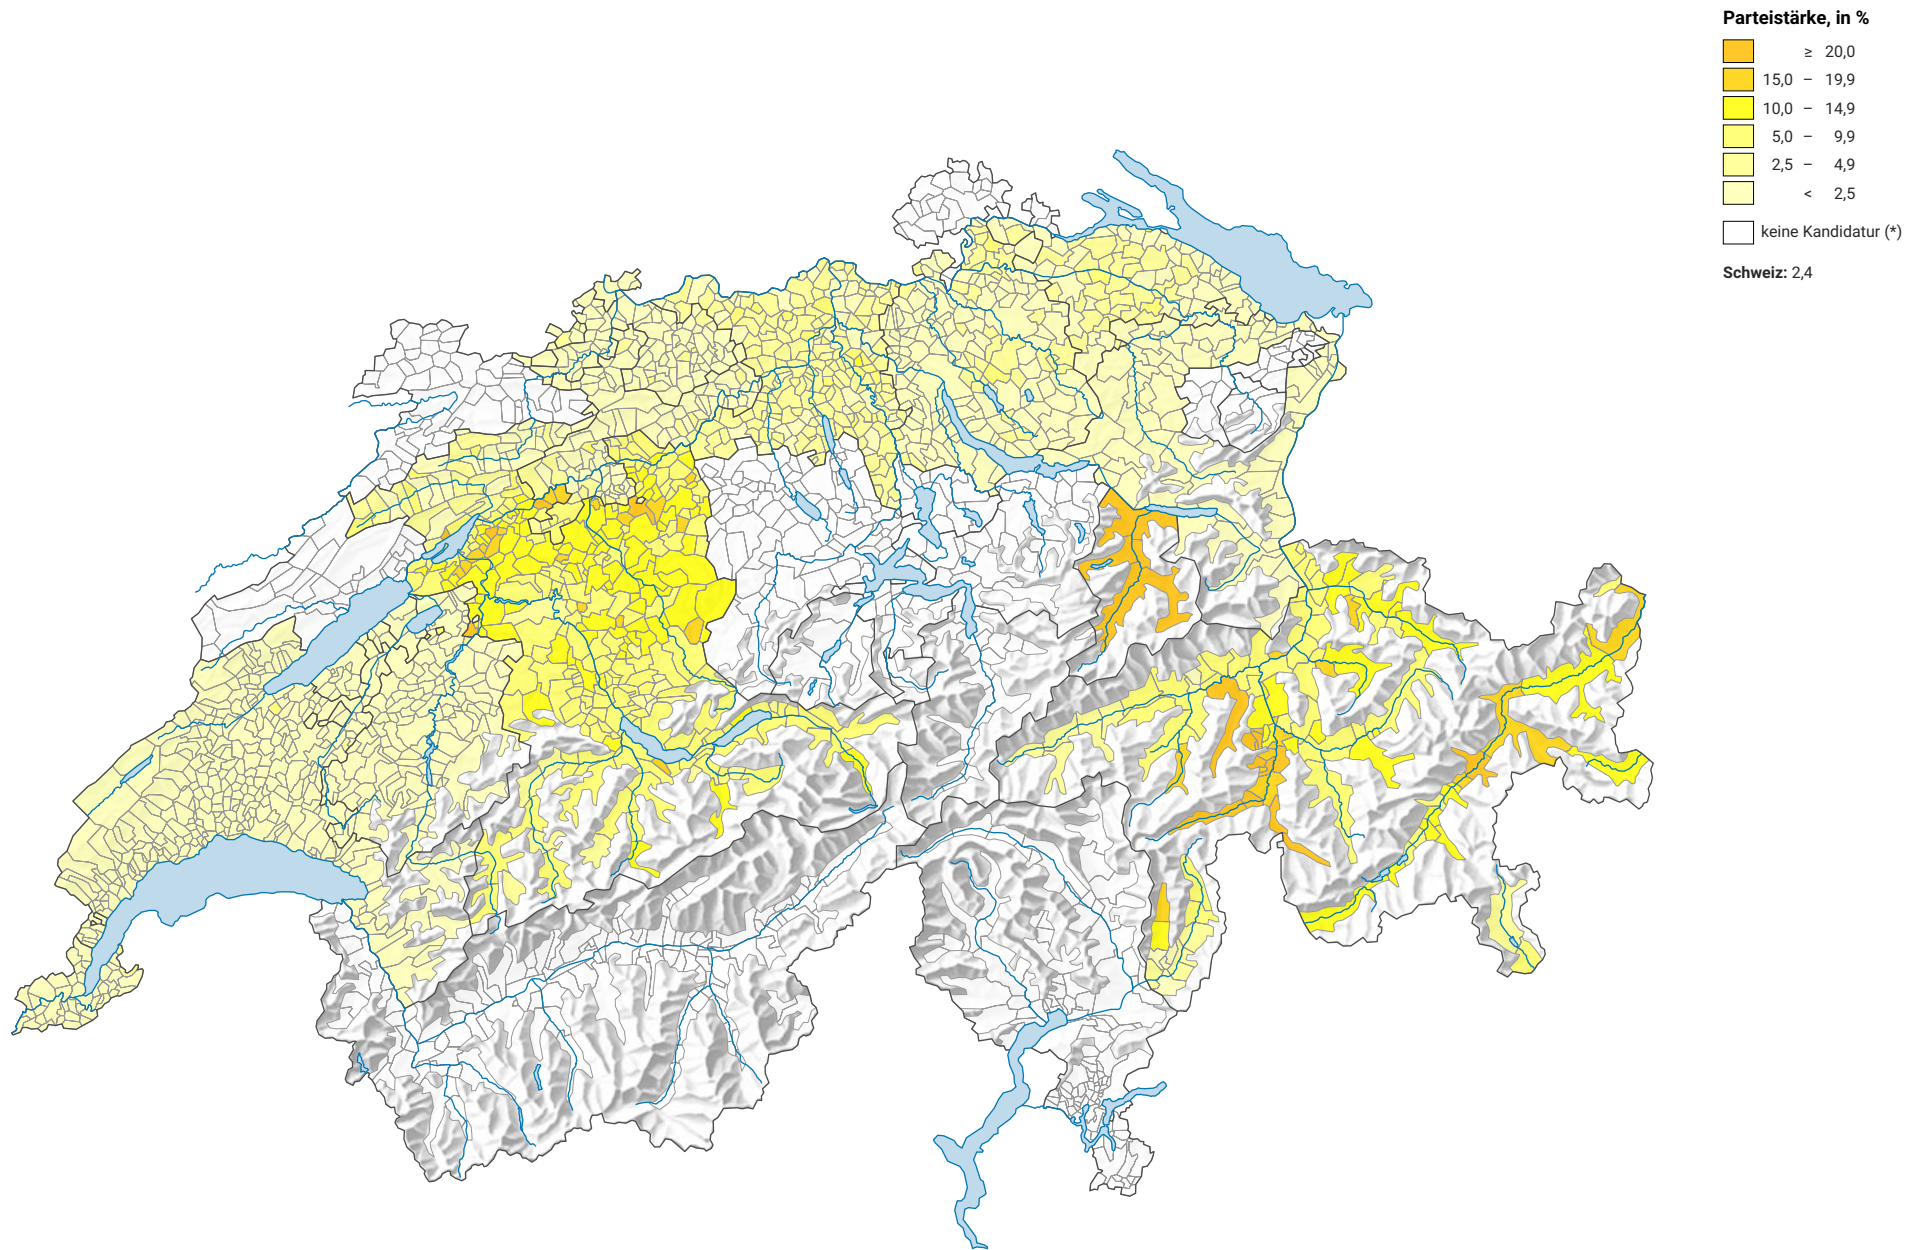

# Parteistärke der Bürgerlich-Demokratischen Partei (BDP), 2019

0 35 70 km

**Raumgliederung:**  
Gemeinden (Politik)