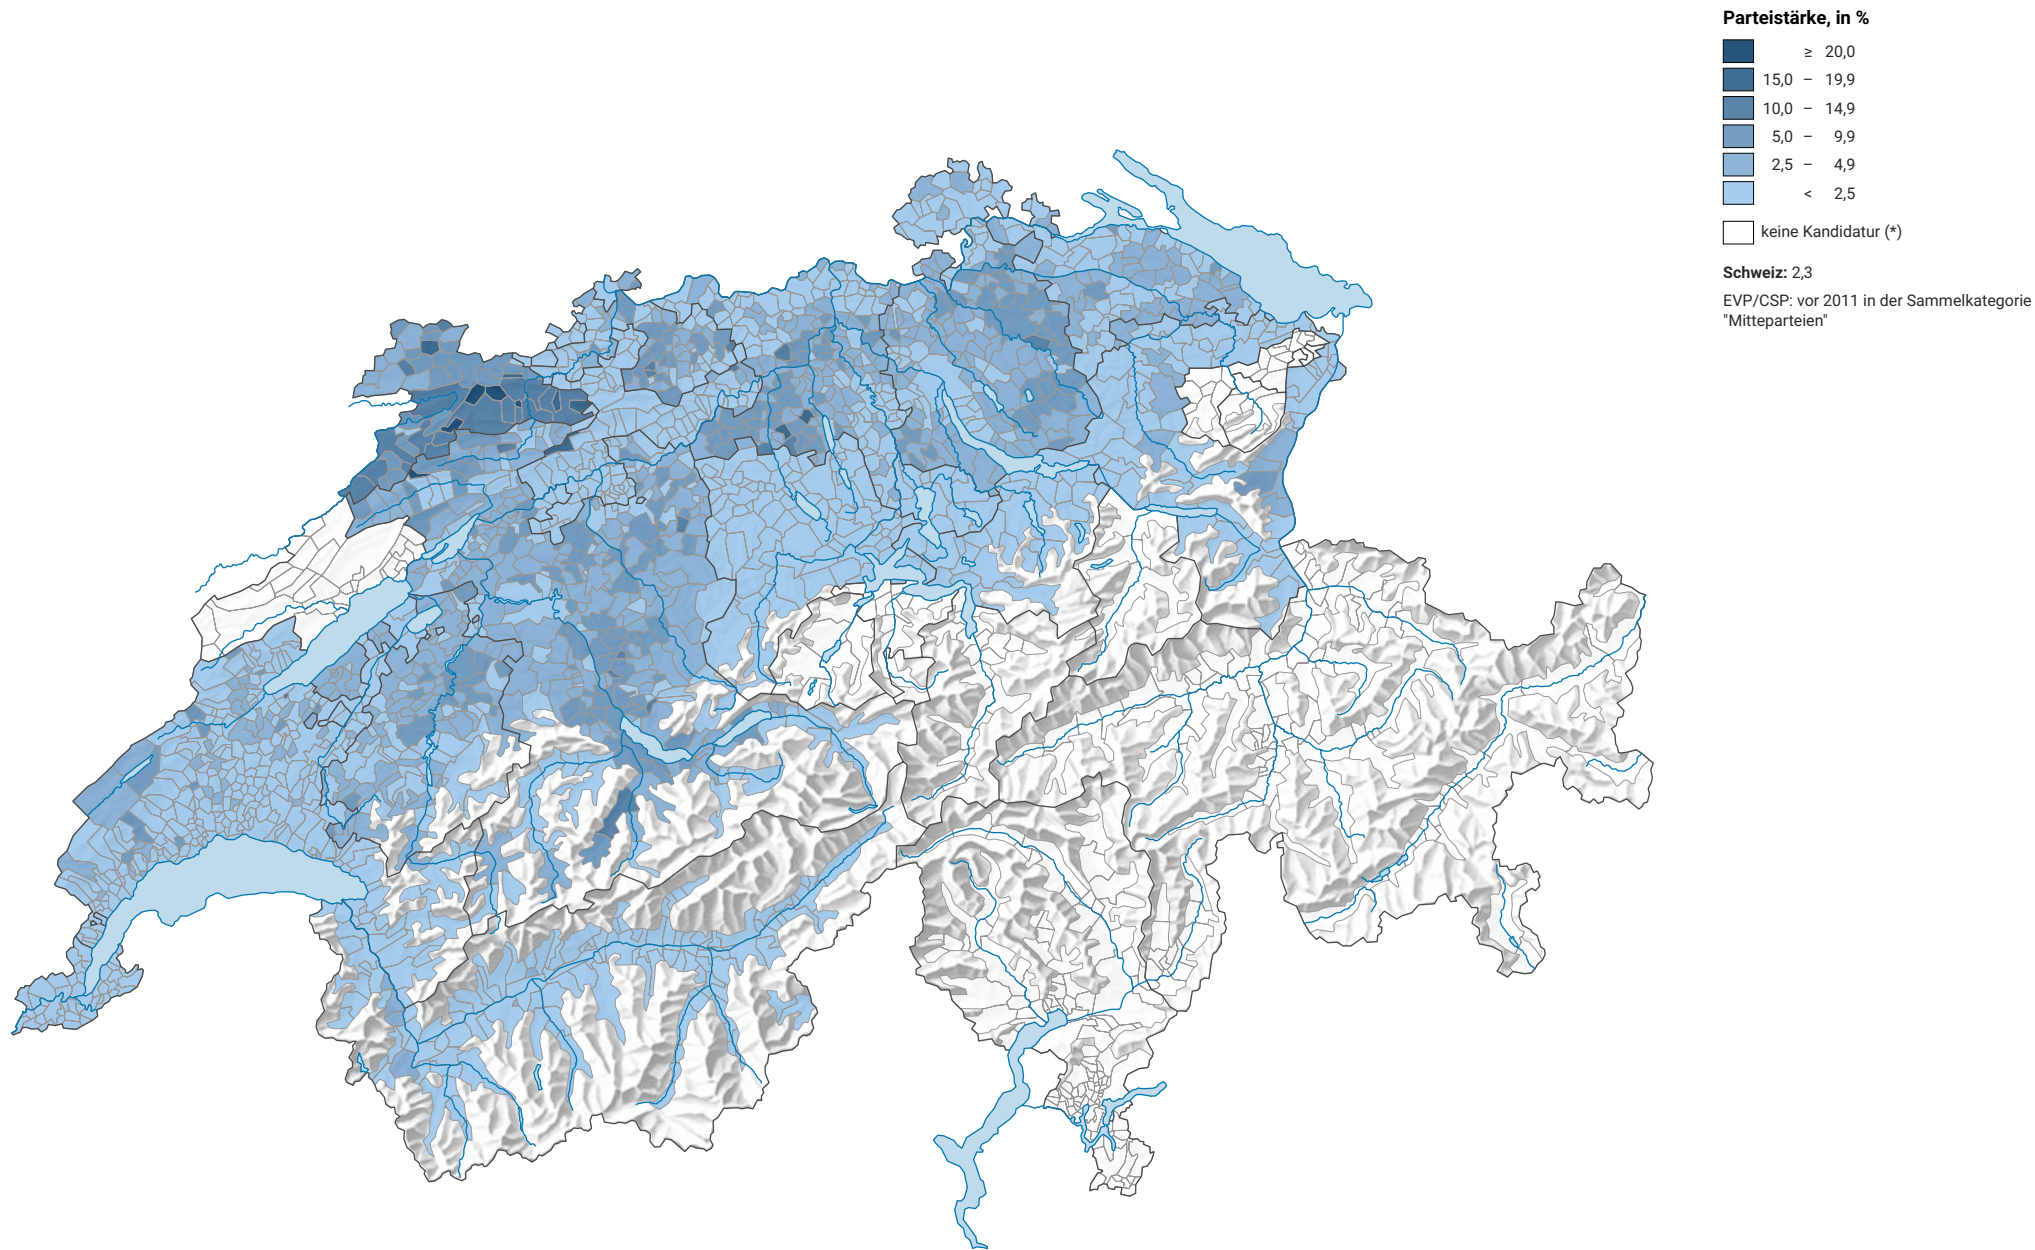

Parteistärke der Evangelischen Volkspartei und der Christlichsozialen Partei (EVP/CSP), 2019

0 35 70 km

Raumgliederung:
Gemeinden (Politik)