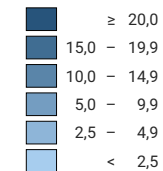

Force du parti évagélique suisse et du parti chrétien-social (PEV/PCS), en 2019

Force du parti, en %

□ aucune candidature (*)

Suisse: 2,3

Nombre d'électeurs

Total: 56 555

Pour des raisons de lisibilité, la taille des symboles ayant une valeur inférieure à 500 a été augmentée.

PEV/PCS: avant 2011 dans la catégorie "partis du centre"

0 35 70 km

Niveau géographique:
Cantons