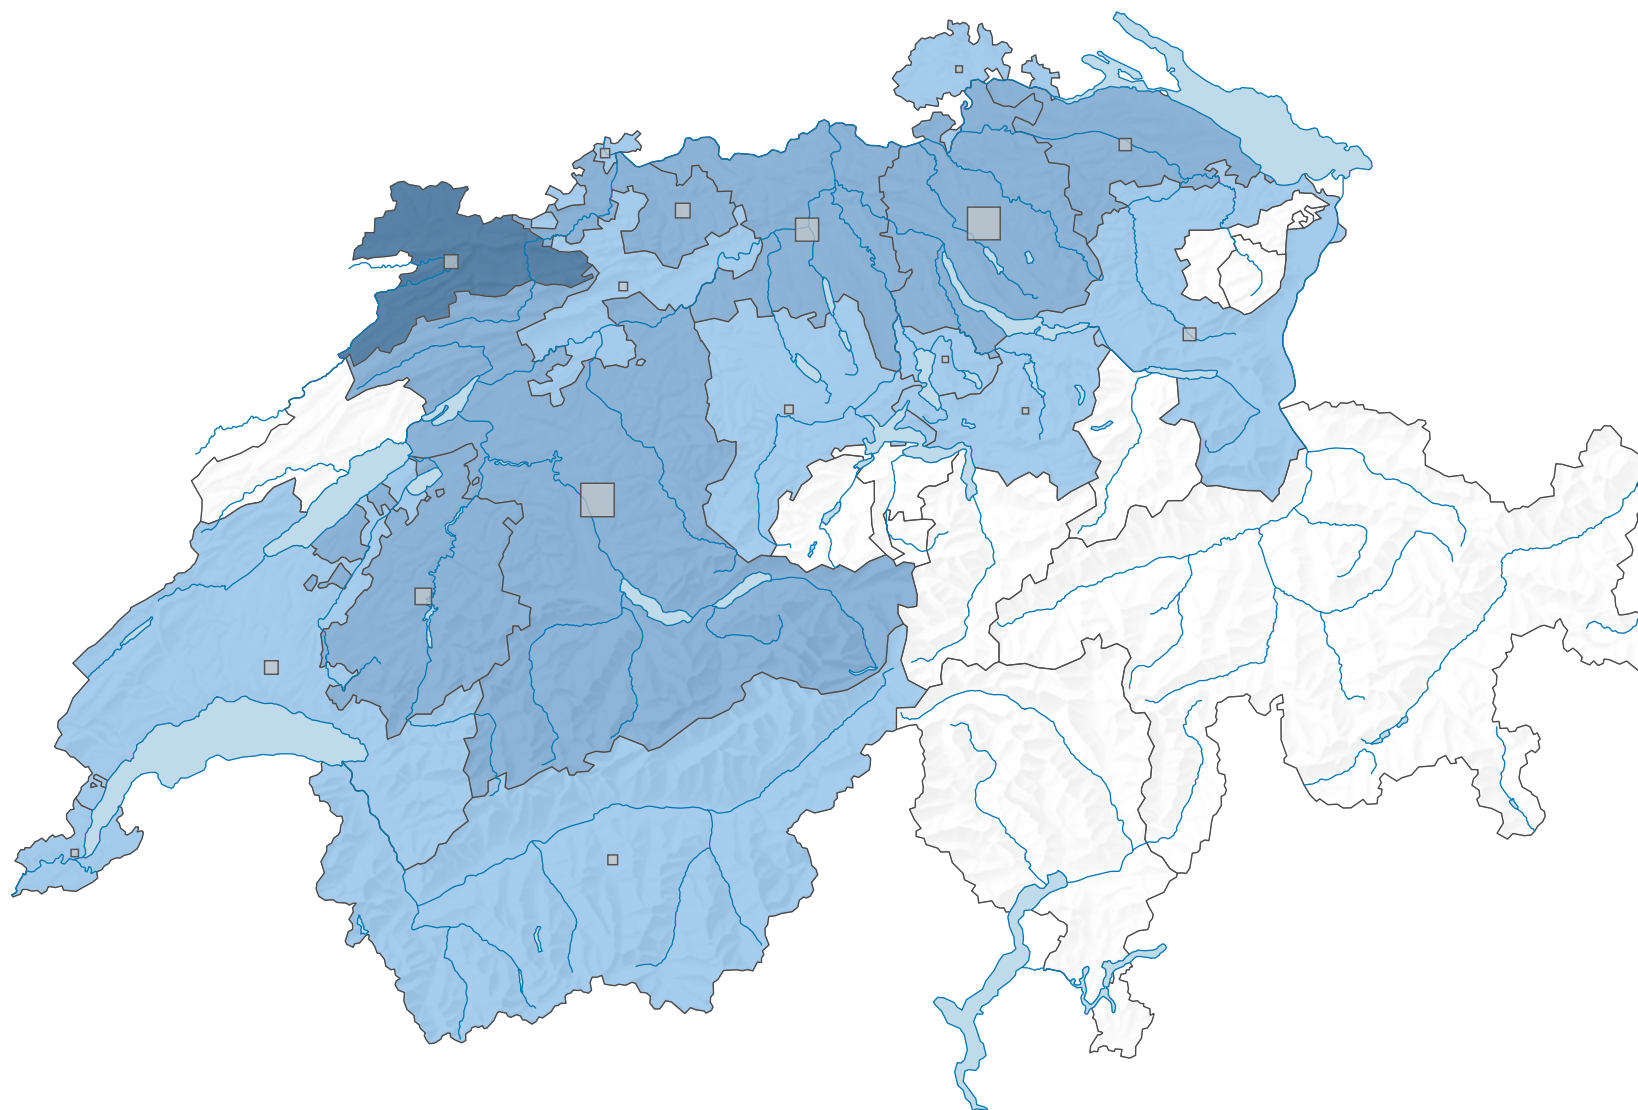

Force du parti évagélique suisse et du parti chrétien-social (PEV/PCS), en 2019

Force du parti, en %

□ aucune candidature (*)

Suisse: 2,3

Nombre d'électeurs

Total: 56 555

Pour des raisons de lisibilité, la taille des symboles ayant une valeur inférieure à 500 a été augmentée.

PEV/PCS: avant 2011 dans la catégorie "partis du centre"

0 35 70 km

Niveau géographique:
Cantons