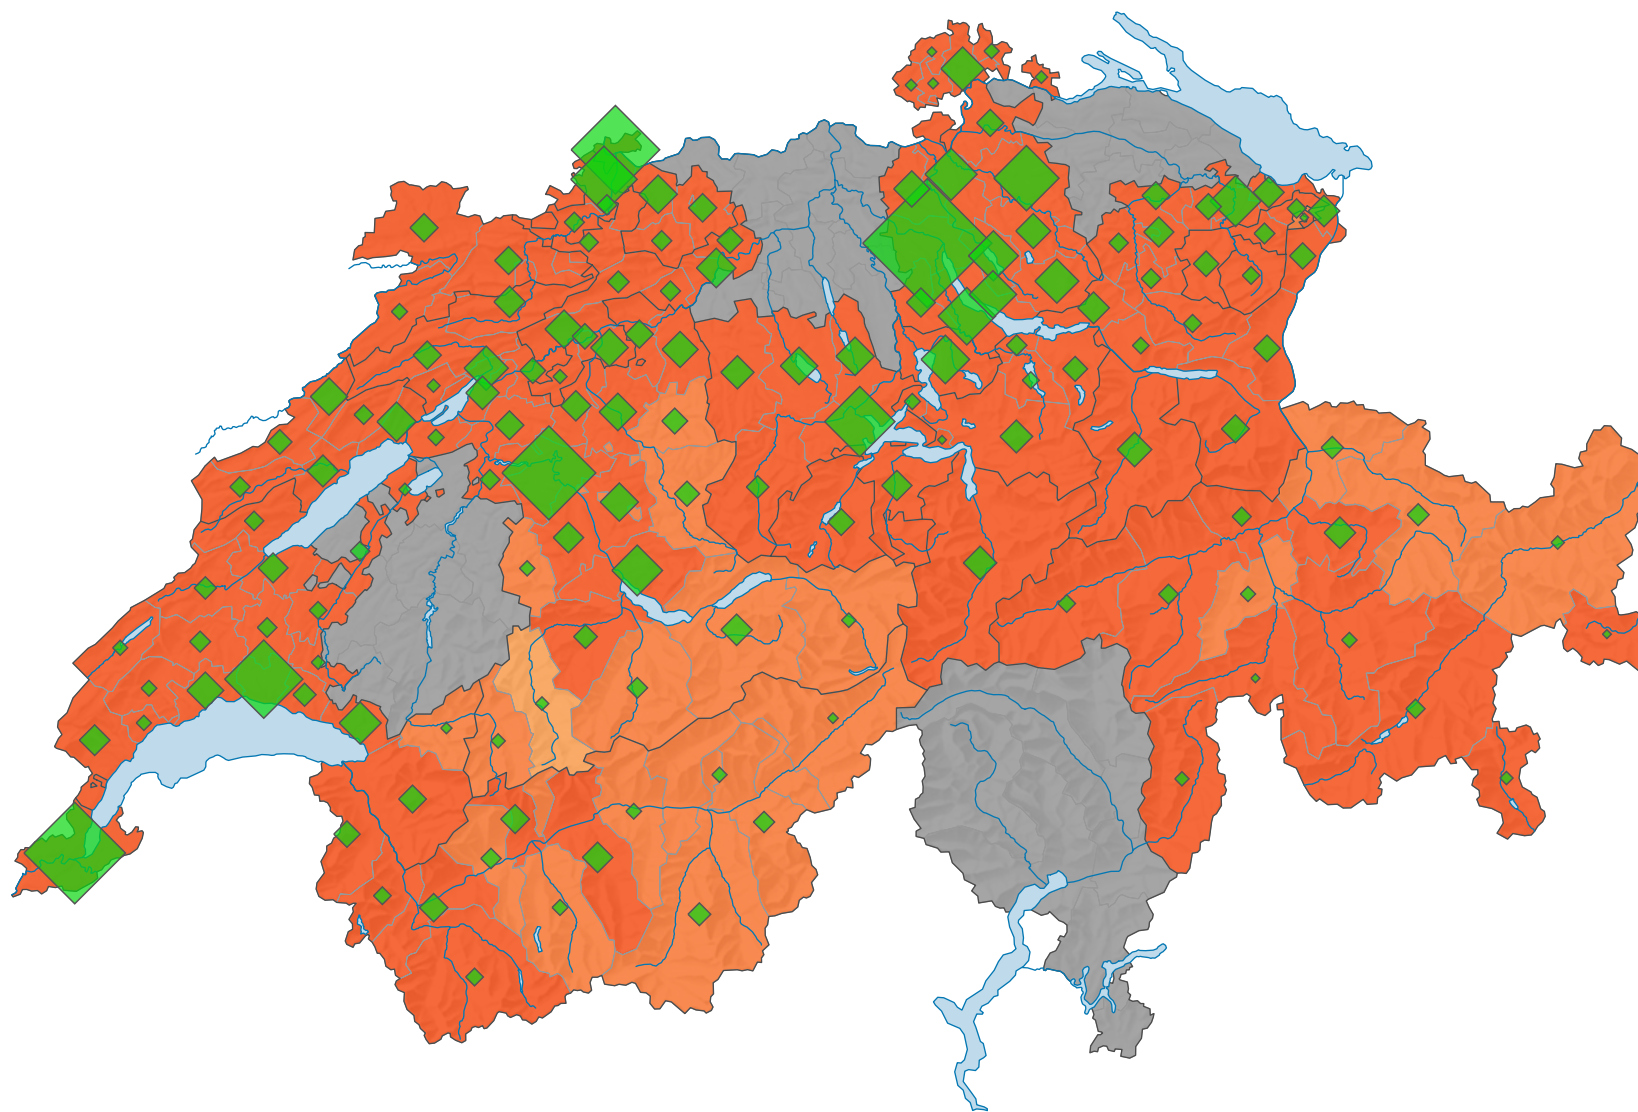

Participation, votation du 20.10.1974

Participation en %

pas de données: voir le glossaire (*)

Suisse: 70,3

Nombre de votants

Suisse: 2 604 051

Pour des raisons de lisibilité, la taille des symboles ayant une valeur inférieure à 1 000 a été augmentée.

0 35 70 km

Niveau géographique:
Districts