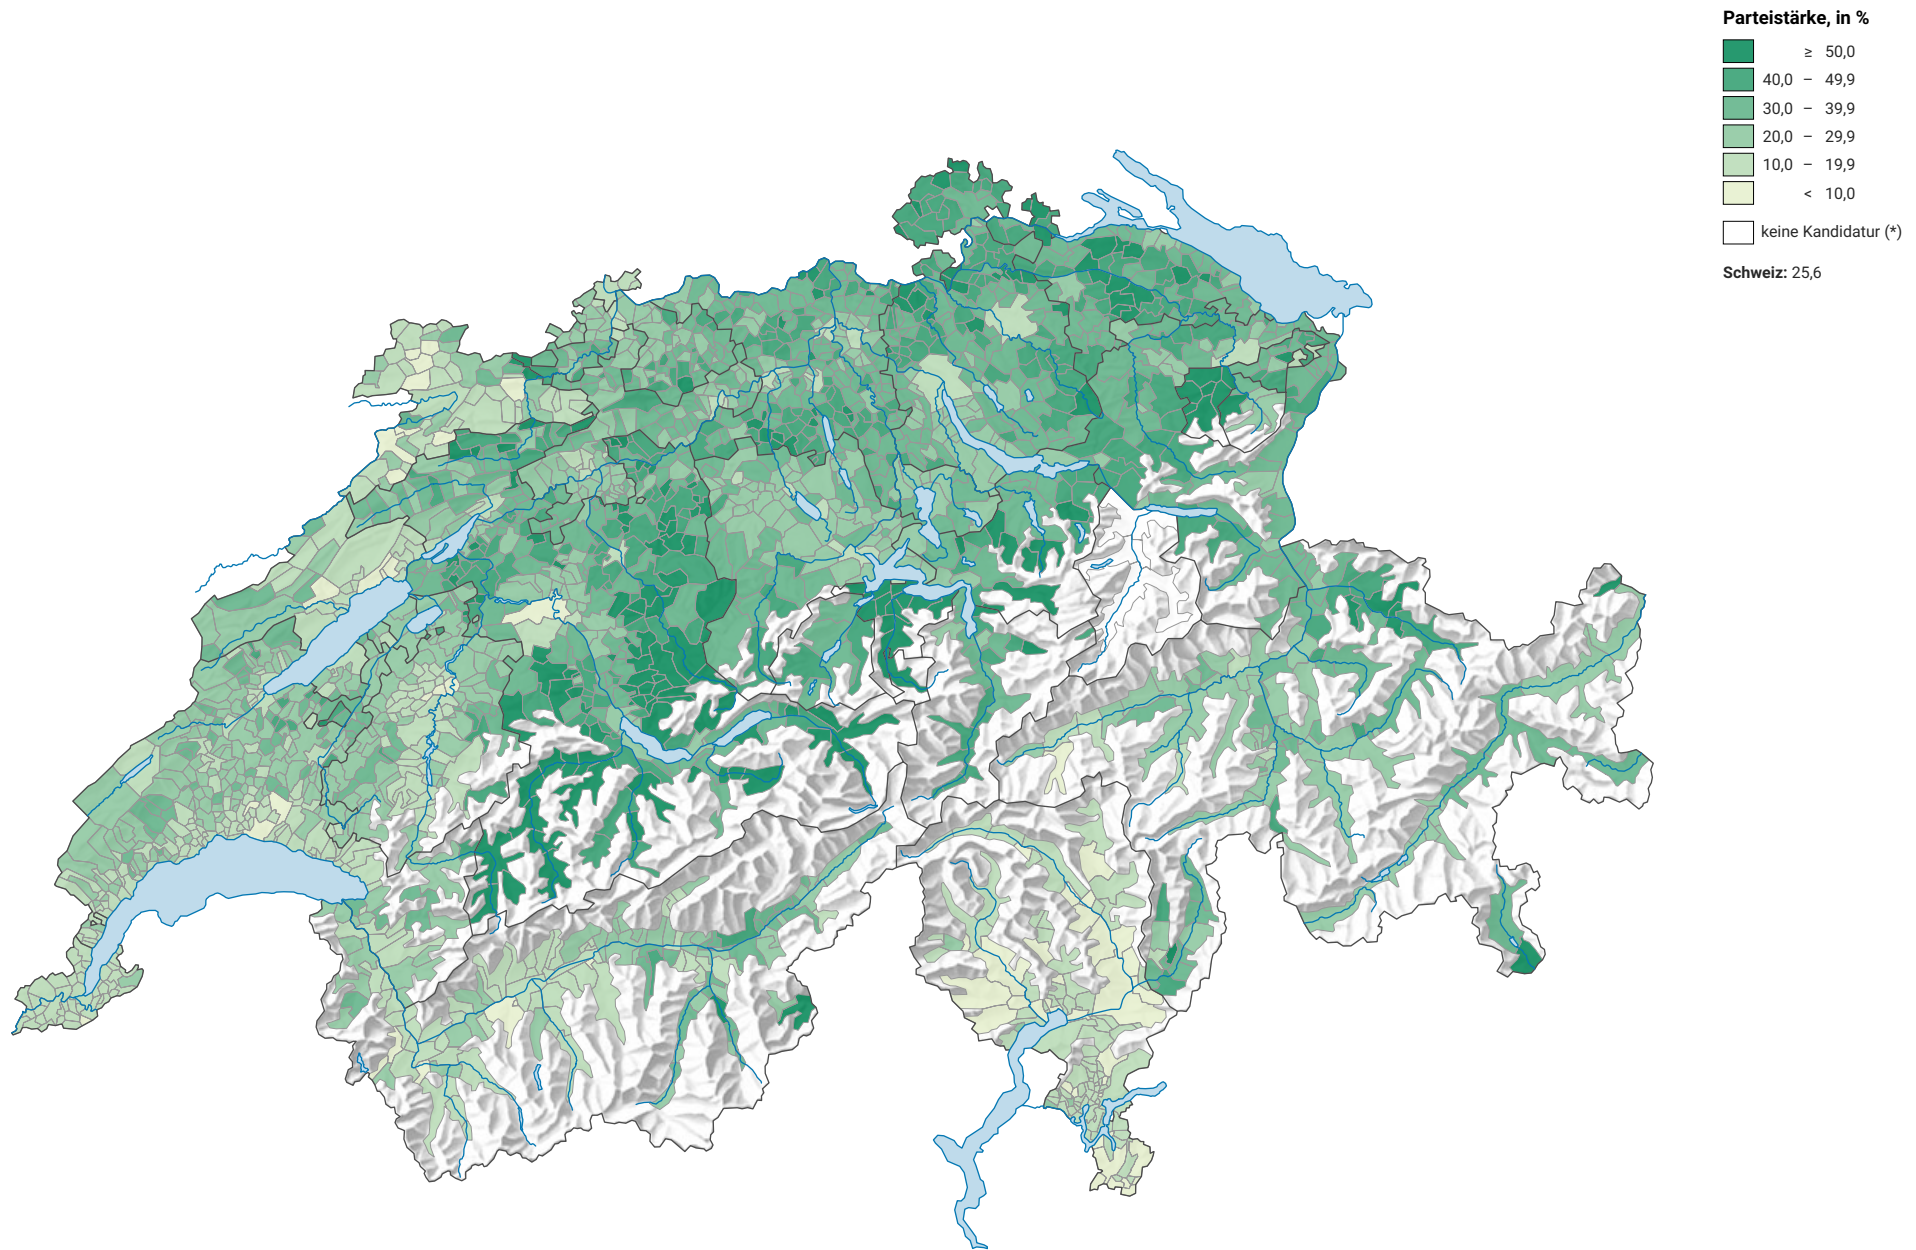

# Parteistärke der Schweizerischen Volkspartei (SVP), 2019

0 35 70 km

**Raumgliederung:**  
Gemeinden (Politik)