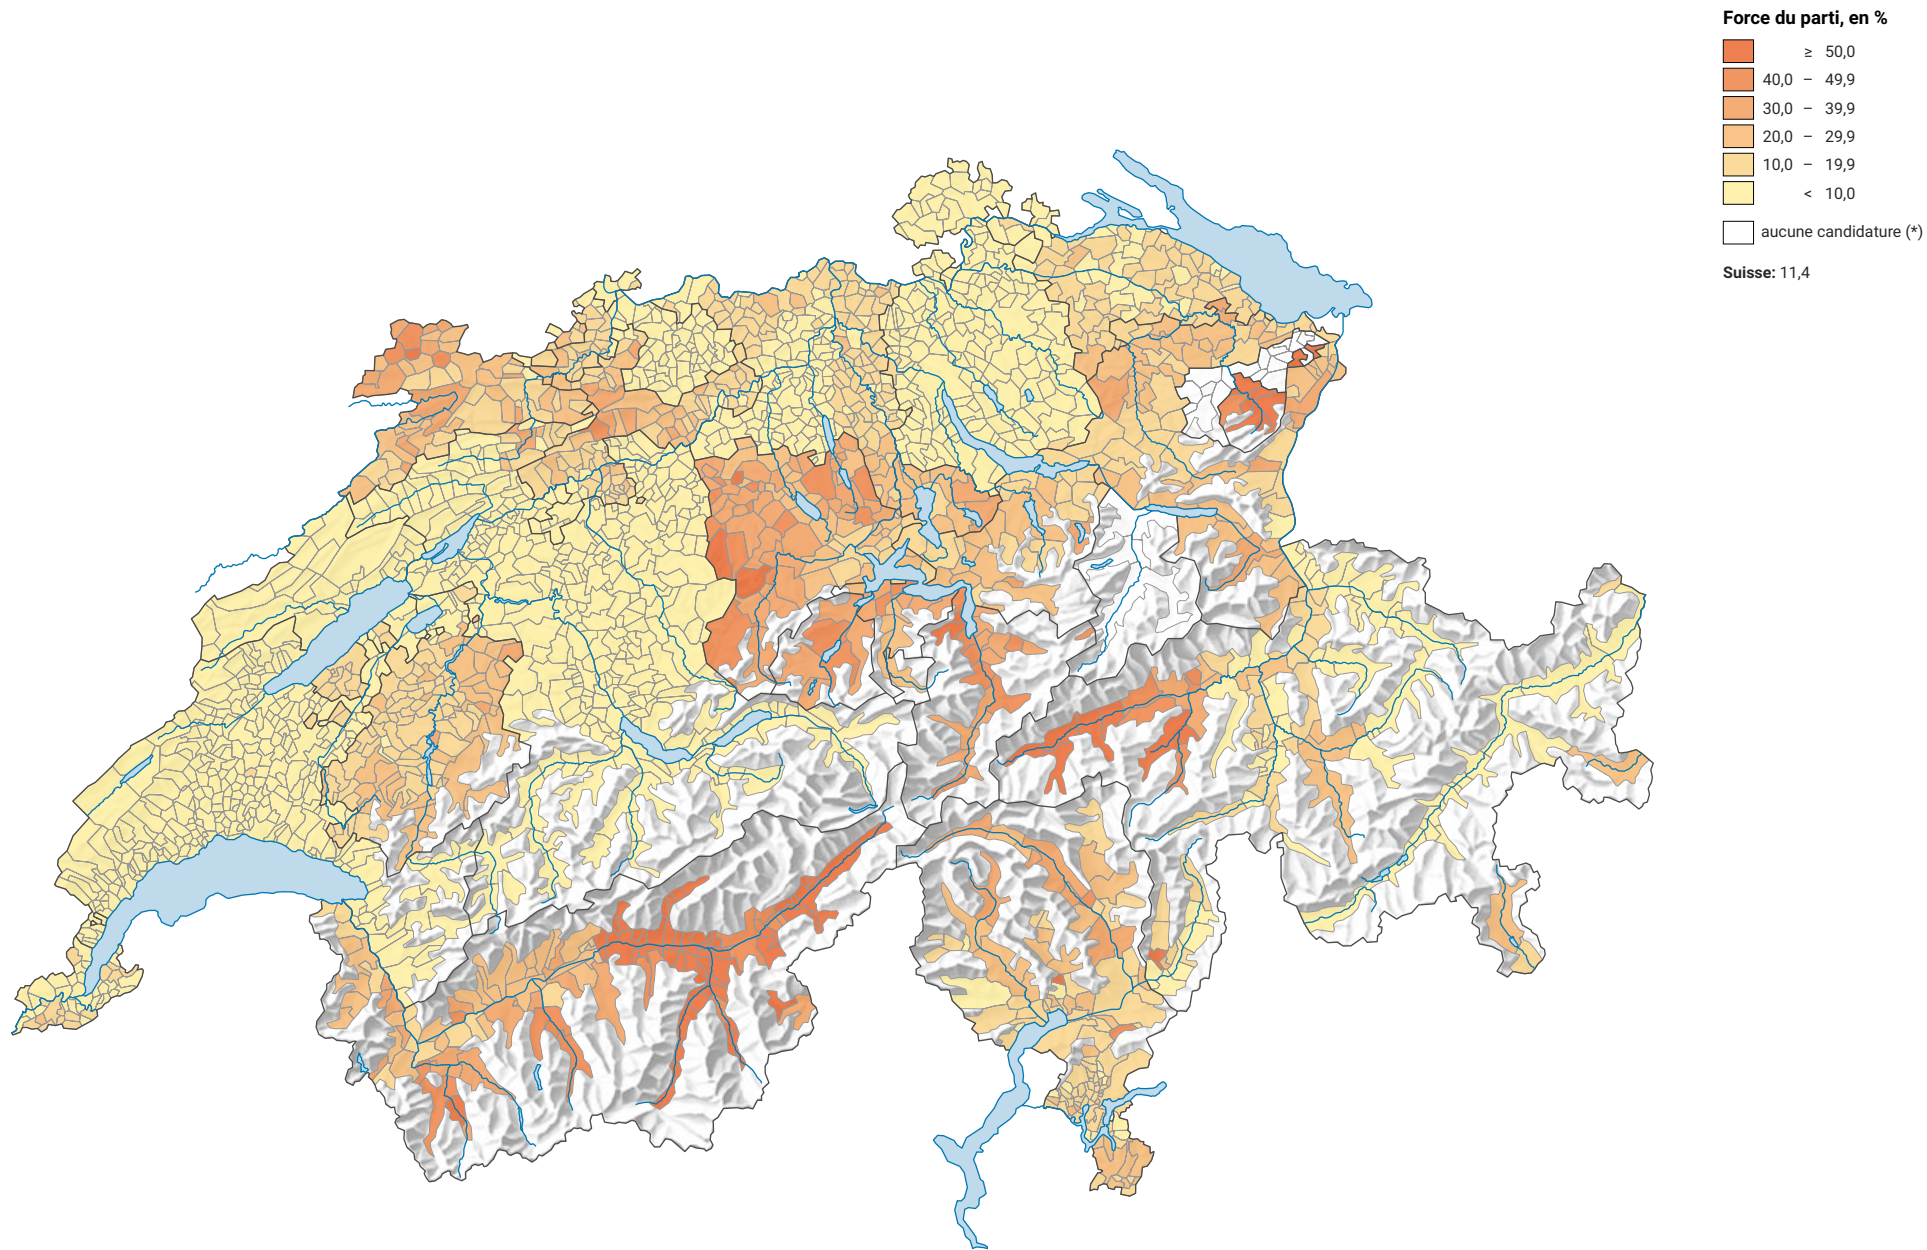

Force du parti démocrate-chrétien suisse (PDC), en 2019

0 35 70 km

Niveau géographique:
Communes (politique)