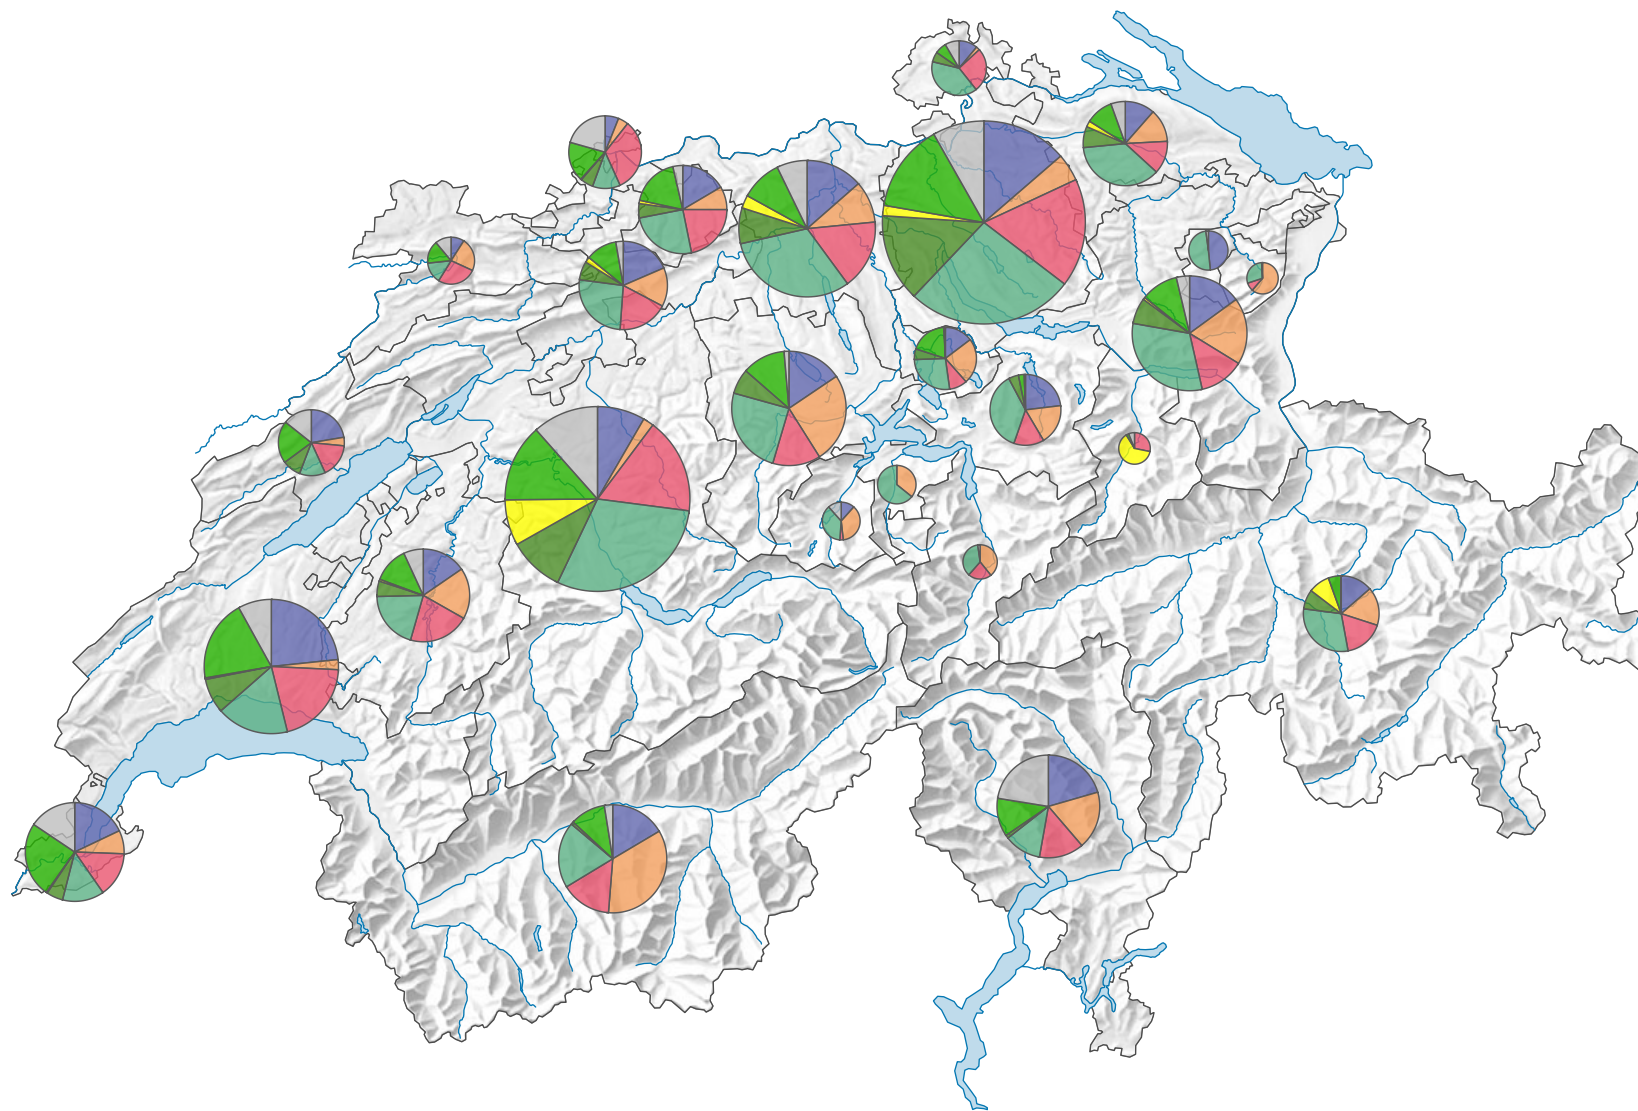

Part de suffrages des partis les plus importants, en 2019

Nombre d'électeurs

Total: 2 424 202

Pour des raisons de lisibilité, la taille des symboles ayant une valeur inférieure à 10 000 a été augmentée.

Parti

- PLR
- PDC
- PS
- UDC
- PVL
- PBD
- PES
- Autres

Fusion du PRD et du PLS: voir les commentaires

0 35 70 km

Niveau géographique:
Cantons