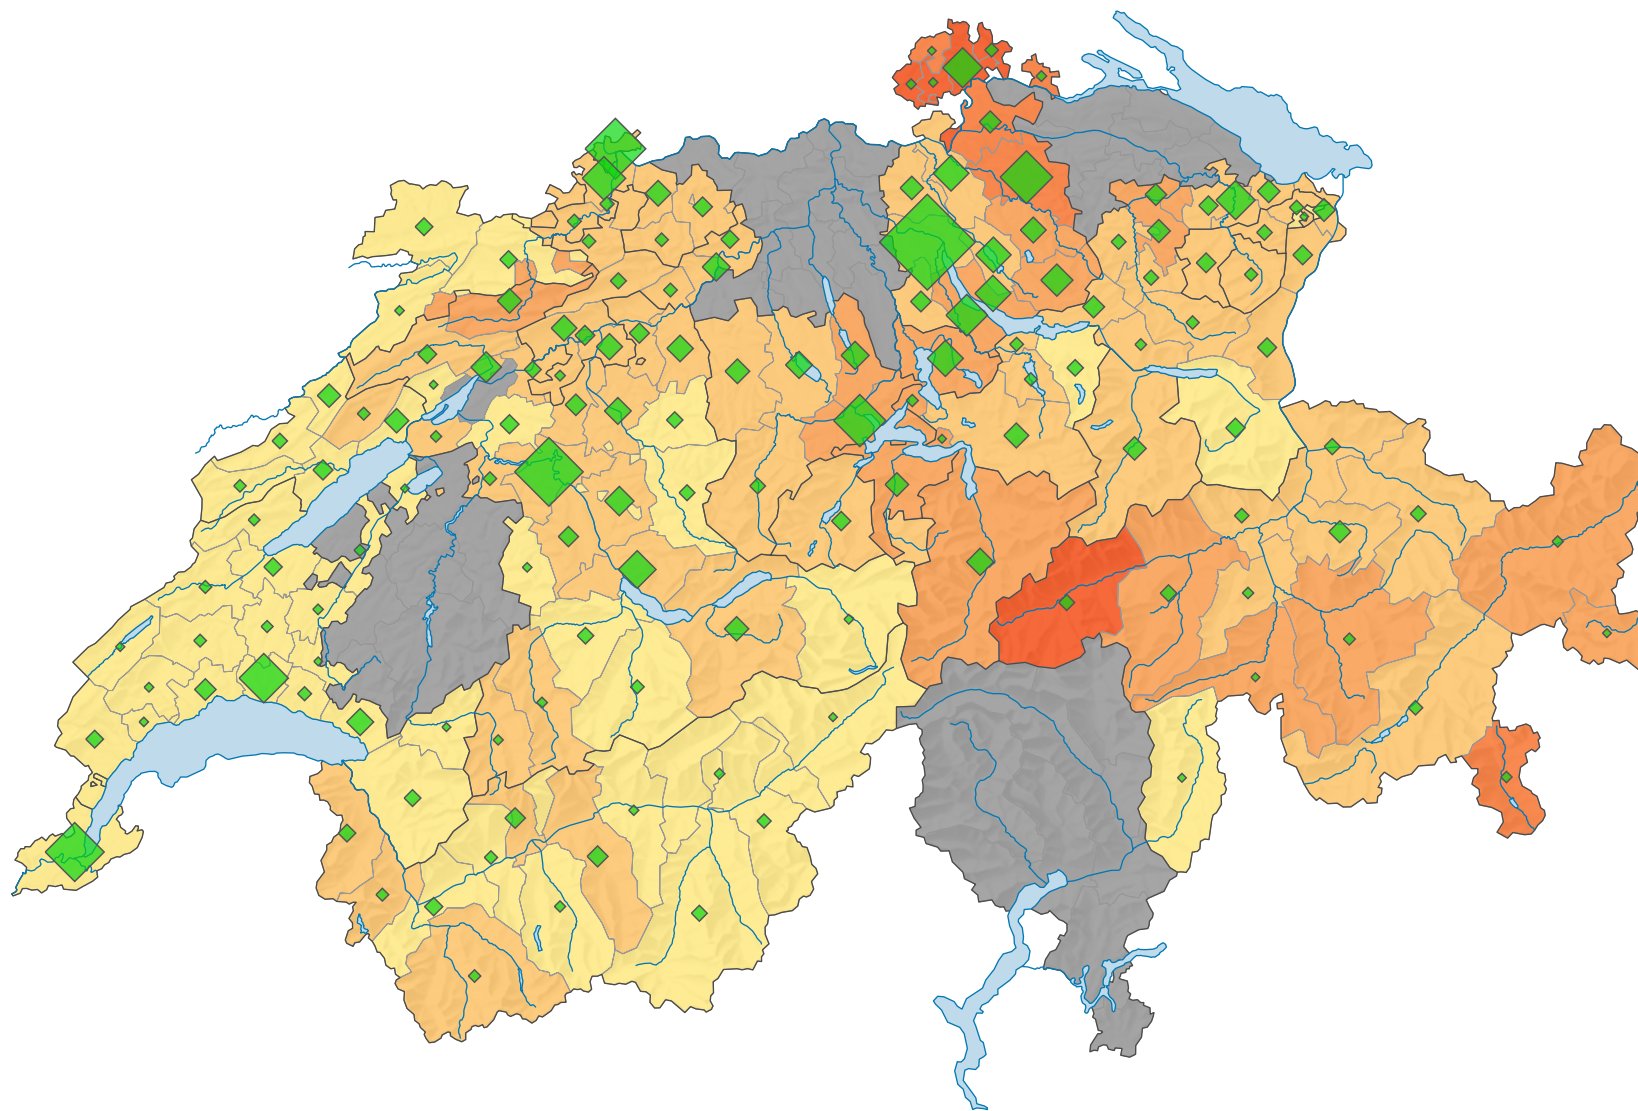

Stimmbeteiligung, Abstimmung vom 02.12.1973

Stimmbeteiligung, in %

keine Daten (siehe Glossar) (*)

Schweiz: 35,0

Anzahl Stimmente

Schweiz: 1 282 600

Symbole mit einem Wert unter 1 000 wurden zur besseren Lesbarkeit visuell vergrößert dargestellt.

0 35 70 km

Raumgliederung:
Bezirke