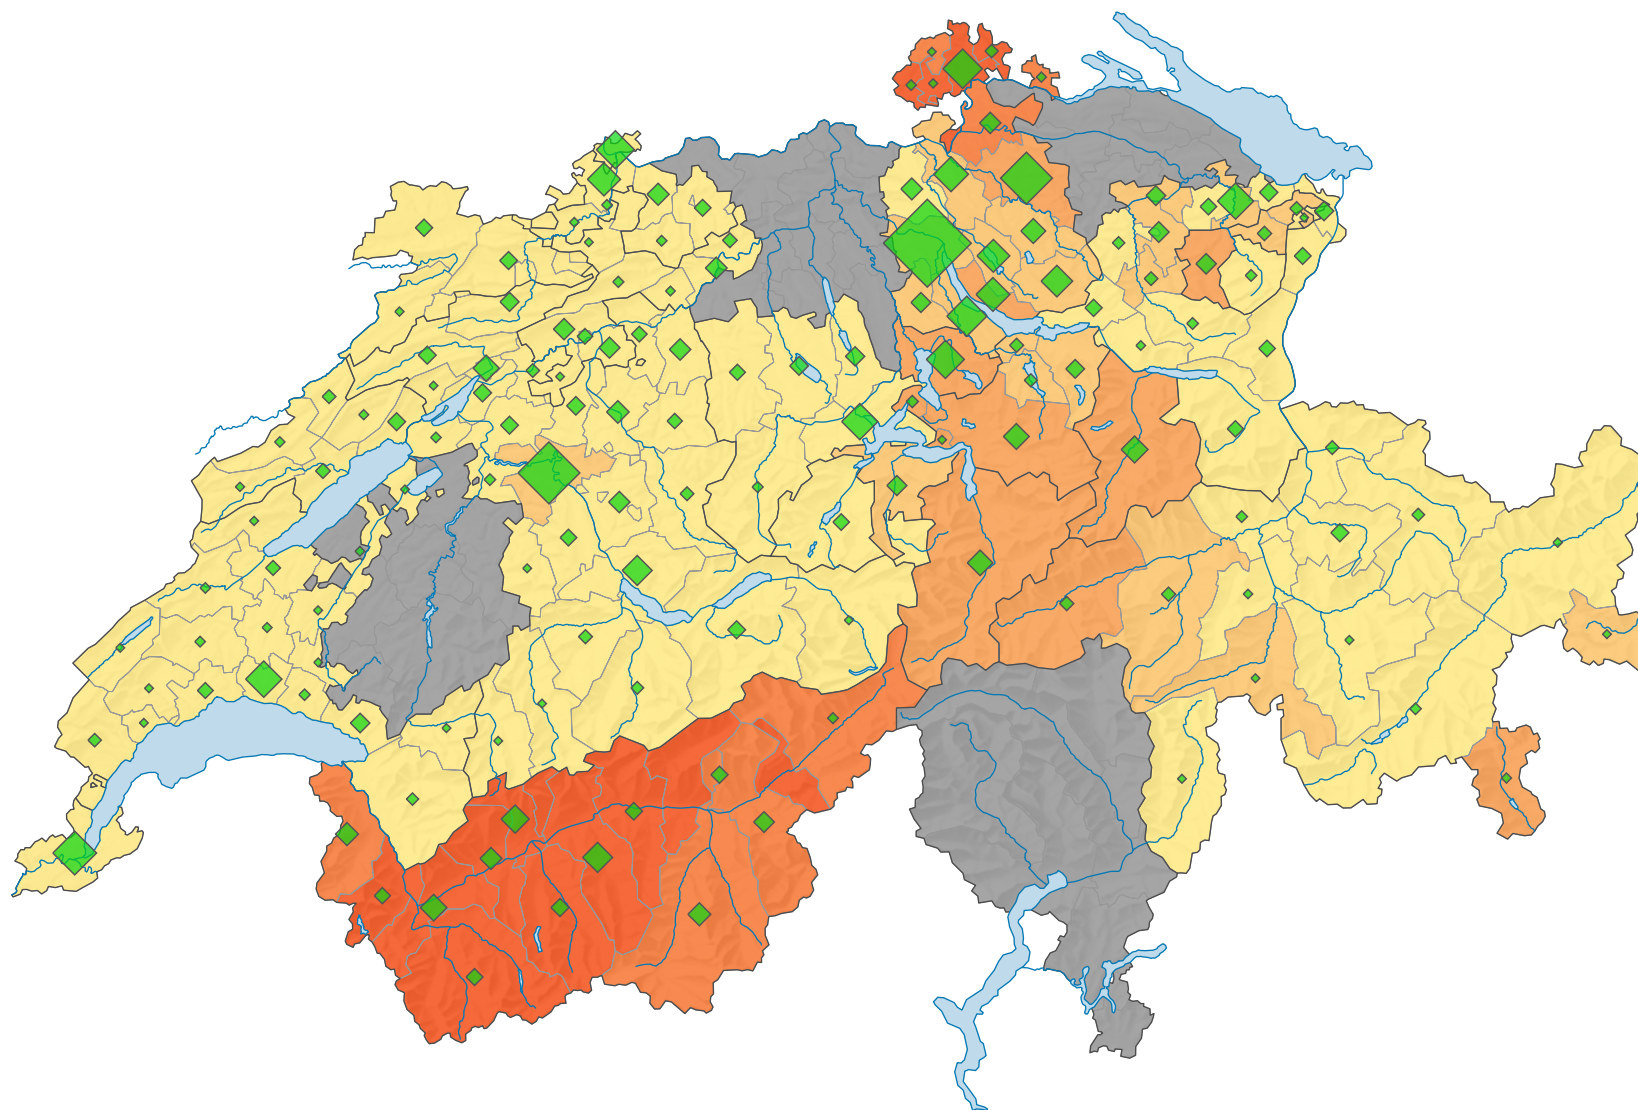

Participation, votation du 04.03.1973

Participation en %

■ pas de données: voir le glossaire (*)

Suisse: 27,5

Nombre de votants

Suisse: 999 400

Pour des raisons de lisibilité, la taille des symboles ayant une valeur inférieure à 1 000 a été augmentée.

0 35 70 km

Niveau géographique:
Districts