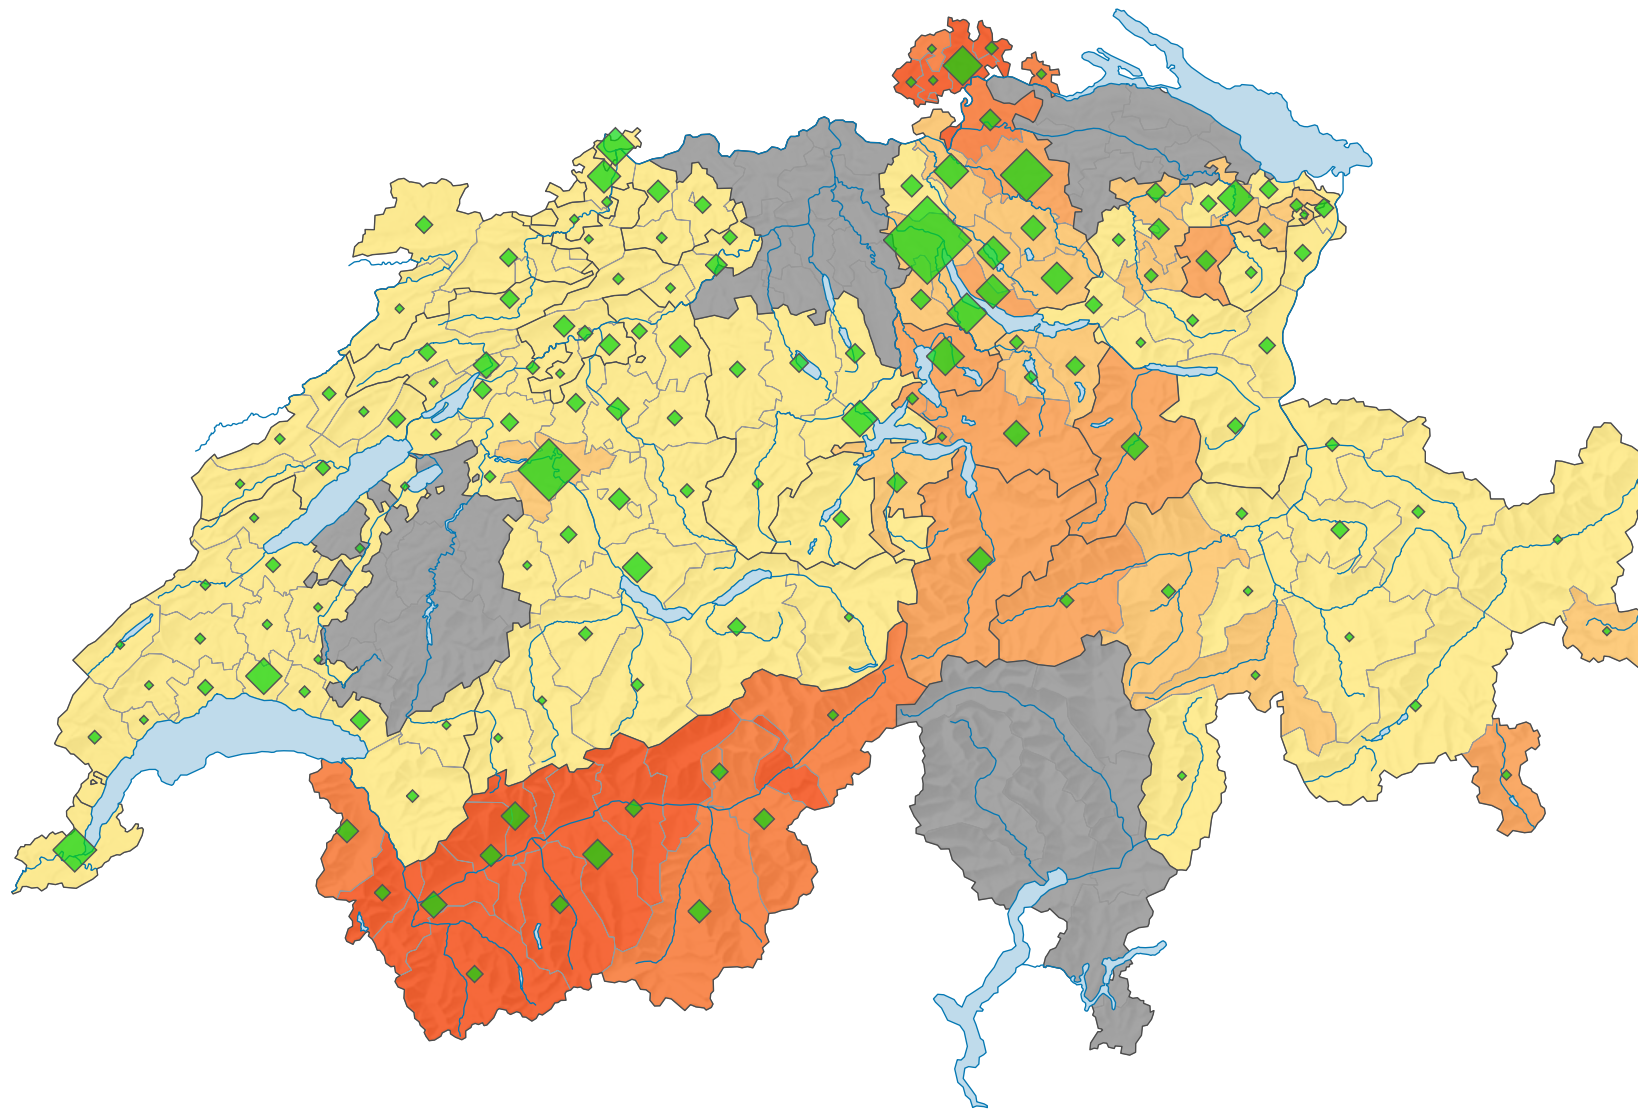

Stimmbeteiligung, Abstimmung vom 04.03.1973

Stimmbeteiligung, in %

keine Daten (siehe Glossar) (*)

Schweiz: 27,5

Anzahl Stimrende

Schweiz: 999 400

Symbole mit einem Wert unter 1 000 wurden zur besseren Lesbarkeit visuell vergrössert dargestellt.

Raumgliederung:
Bezirke