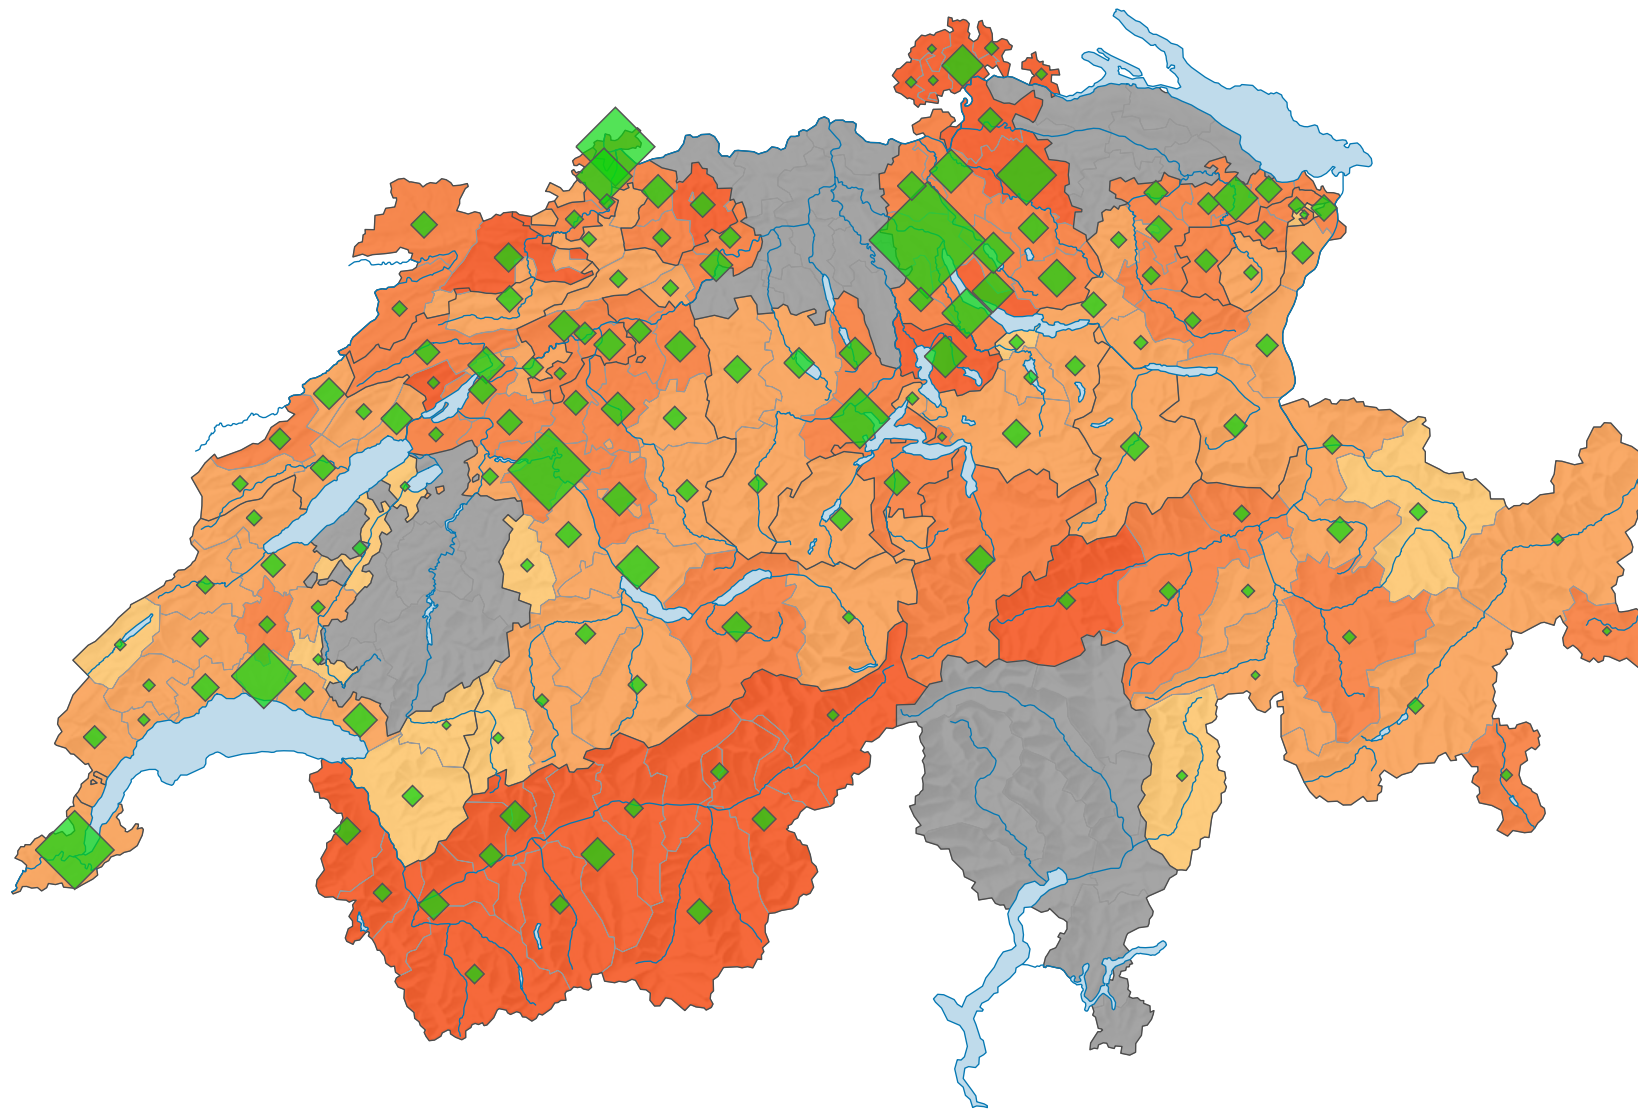

Stimmbeteiligung, Abstimmung vom 03.12.1972

Stimmbeteiligung, in %

Schweiz: 52,9

Anzahl Stimmende

Schweiz: 1 920 690

Symbole mit einem Wert unter 1 000 wurden zur besseren Lesbarkeit visuell vergrößert dargestellt.

0 35 70 km

Raumgliederung:
Bezirke