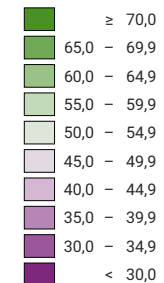

Proportion de "oui" en %

Suisse: 66,4

Bulletins valables

Total: 2 321 604

Pour des raisons de lisibilité, la taille des symboles ayant une valeur inférieure à 1 500 a été augmentée.

L'objet a été accepté. Cantons: 26 Oui, 0 Non.