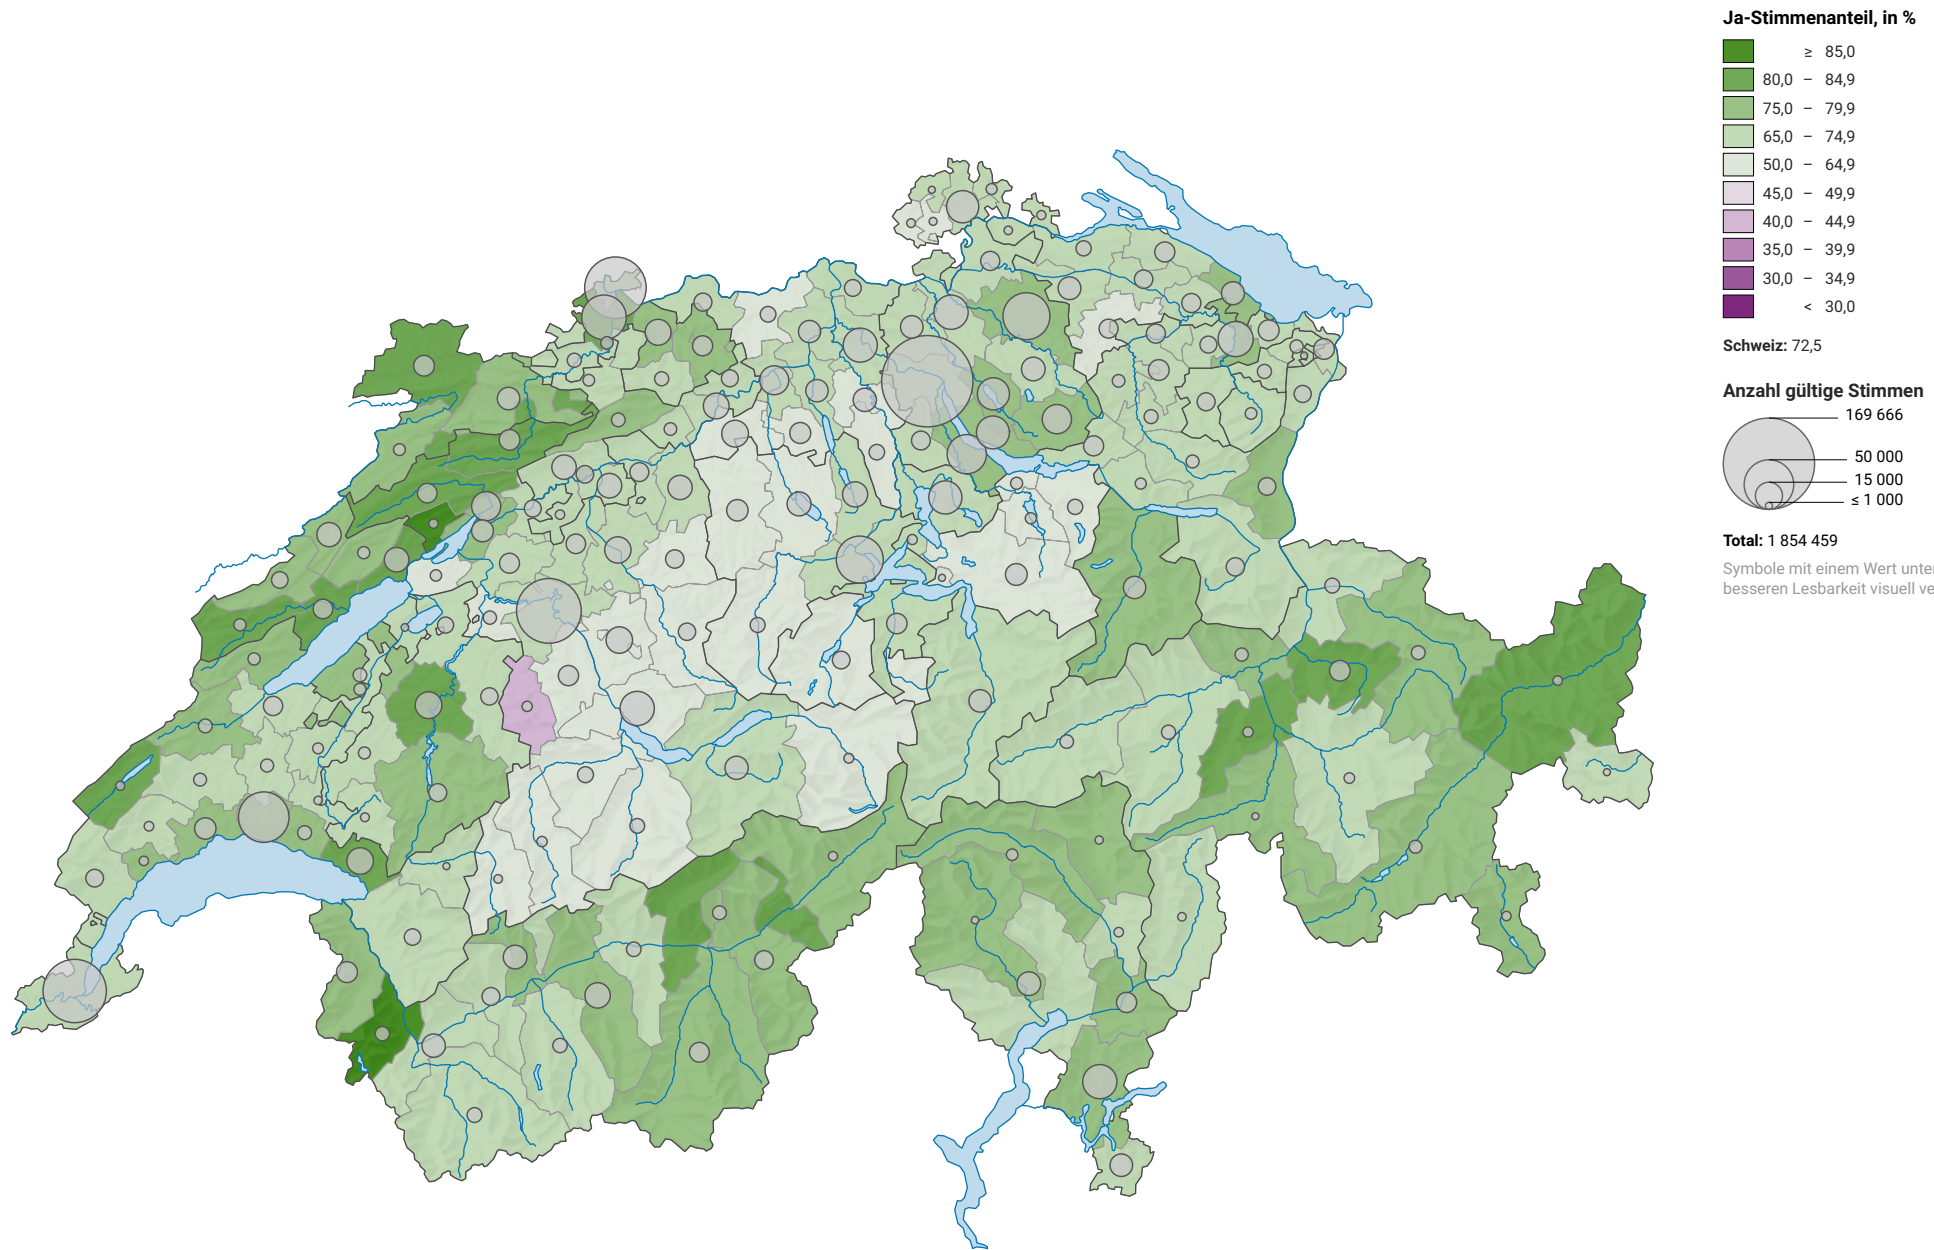

Bundesbeschluss über die Abkommen zwischen der Schweiz und der Europäischen Wirtschaftsgemeinschaft, Abstimmung vom 03.12.1972

0 35 70 km

Raumgliederung:
Bezirke