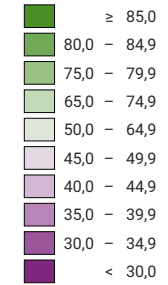

Ja-Stimmenanteil, in %

keine Daten (siehe Glossar) (*)

Schweiz: 72,5

Anzahl gültige Stimmen

Total: 1 854 459

Symbole mit einem Wert unter 500 wurden zur besseren Lesbarkeit visuell vergrössert dargestellt.

Raumgliederung:
Gemeinden (Politik)