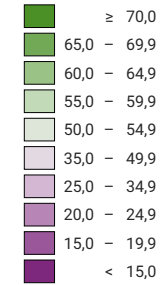

Ja-Stimmenanteil, in %

■ keine Daten (siehe Glossar) (*)

Schweiz: 15,6

Anzahl gültige Stimmen

Total: 1 884 775

Symbole mit einem Wert unter 500 wurden zur besseren Lesbarkeit visuell vergrößert dargestellt.