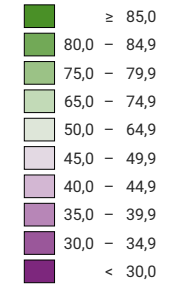

Proportion de "oui" en %

Suisse: 87,7

Bulletins valables

Total: 922 138

Pour des raisons de lisibilité, la taille des symboles ayant une valeur inférieure à 1 000 a été augmentée.

Niveau géographique:
Districts