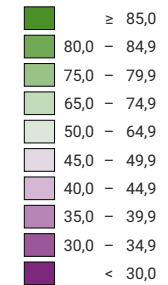

Ja-Stimmenanteil, in %

keine Daten (siehe Glossar) (*)

Schweiz: 83,3

Anzahl gültige Stimmen

Total: 929 621

Symbole mit einem Wert unter 500 wurden zur besseren Lesbarkeit visuell vergrössert dargestellt.

Raumgliederung:
Gemeinden (Politik)