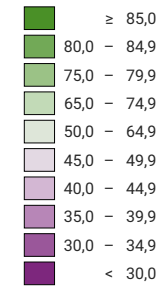

**Ja-Stimmenanteil, in %**

■ keine Daten (siehe Glossar) (\*)

Schweiz: 72,7

**Anzahl gültige Stimmen**

Total: 1 279 583

Symbole mit einem Wert unter 500 wurden zur besseren Lesbarkeit visuell vergrössert dargestellt.