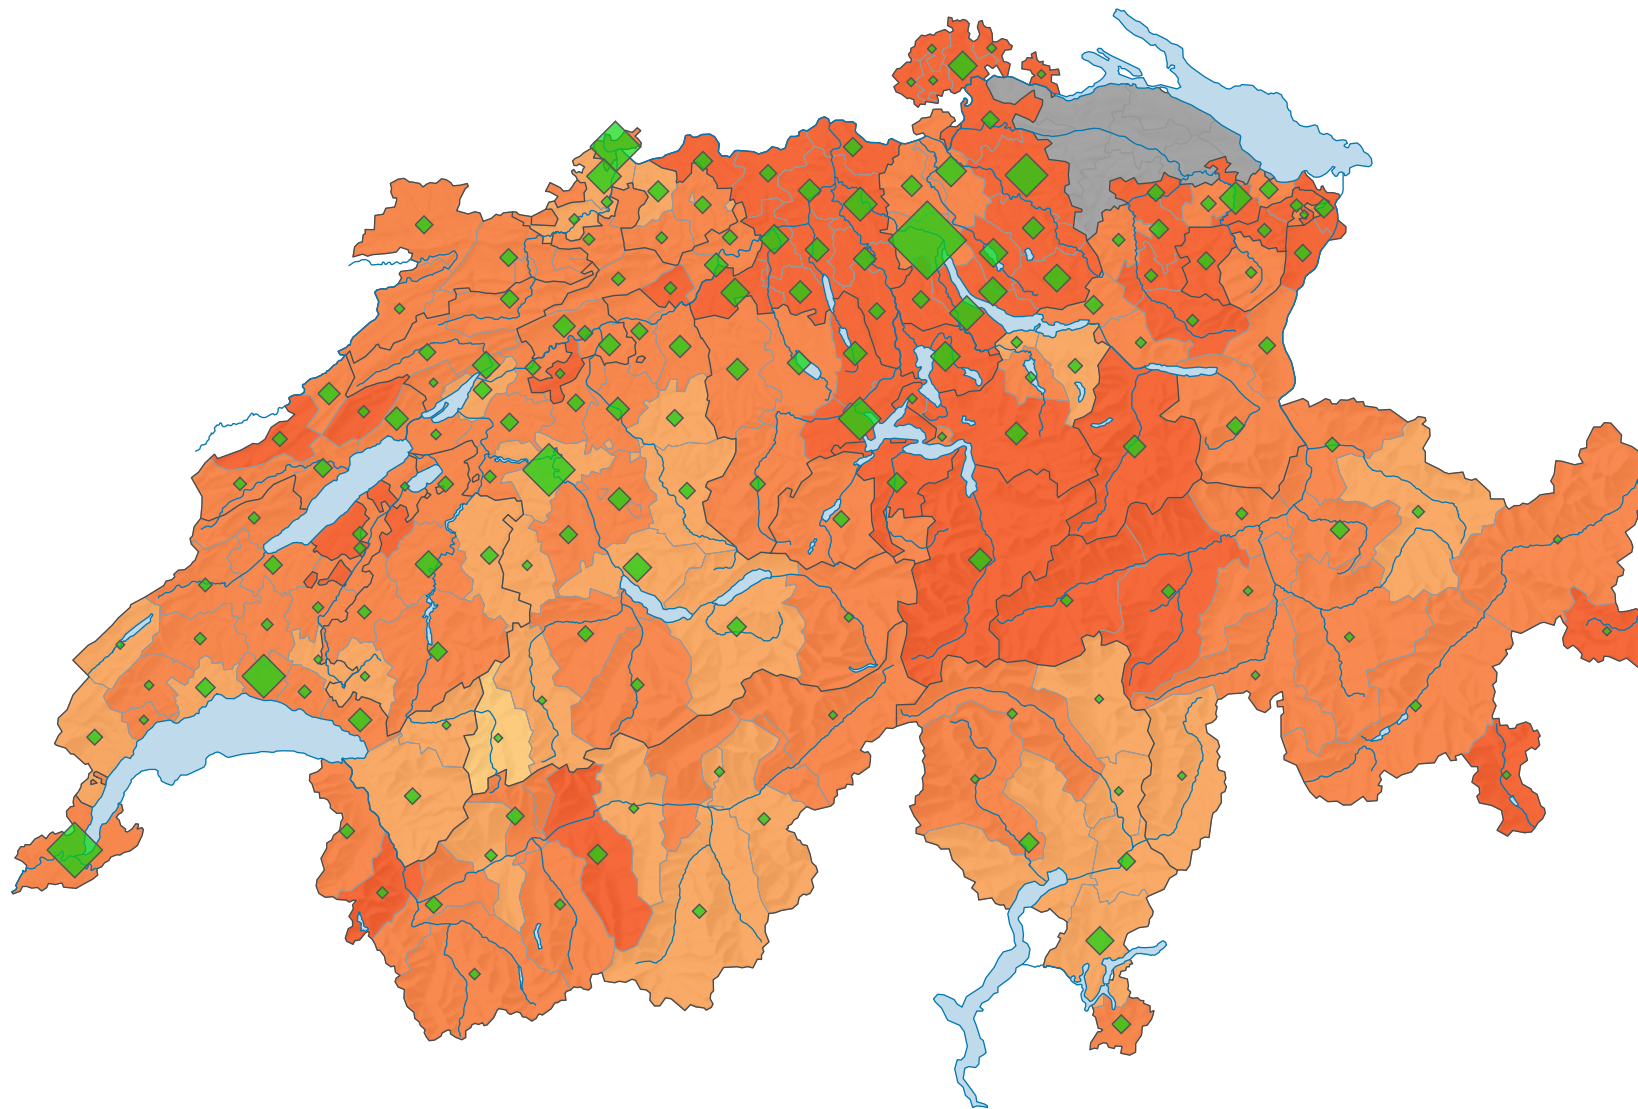

Stimmbeteiligung, Abstimmung vom 07.02.1971

Stimmbeteiligung, in %

keine Daten (siehe Glossar) (*)

Schweiz: 57,7

Anzahl Stimmende

Schweiz: 955 321

Symbole mit einem Wert unter 1 000 wurden zur besseren Lesbarkeit visuell vergrößert dargestellt.

0 35 70 km

Raumgliederung:
Bezirke