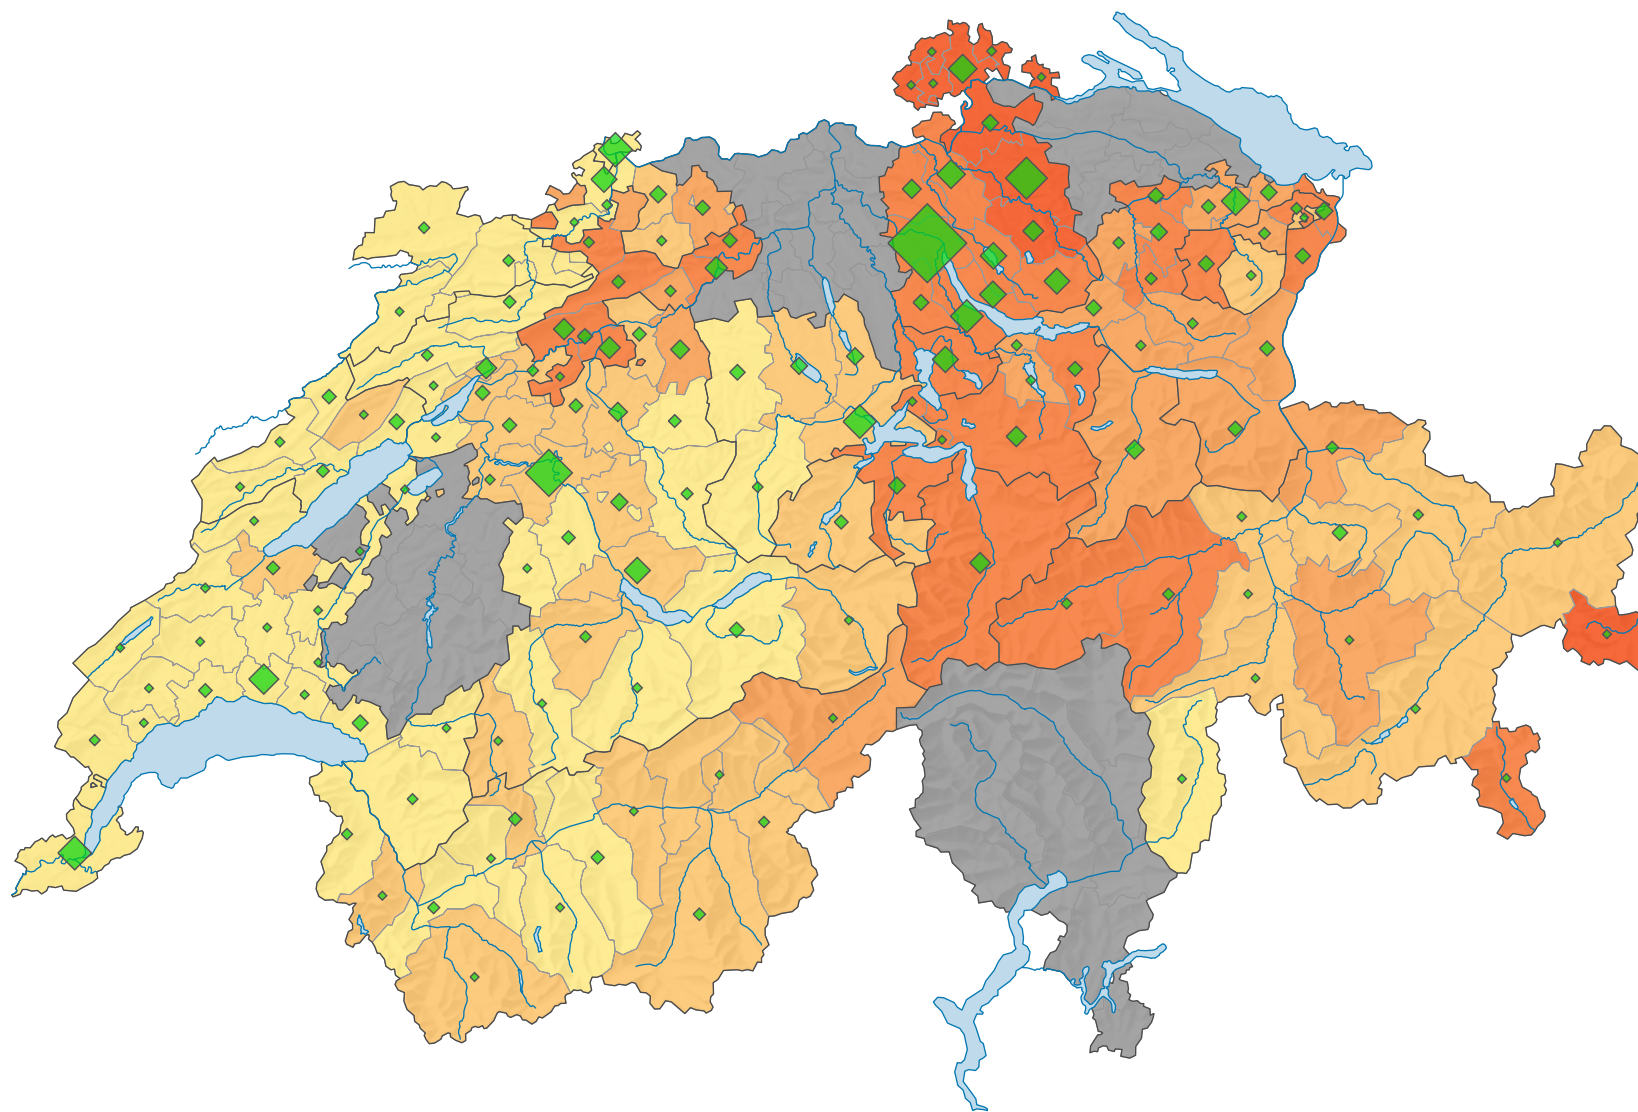

Participation, votation du 15.11.1970

Participation en %

■ pas de données: voir le glossaire (*)

Suisse: 41,0

Nombre de votants

Suisse: 682 095

Pour des raisons de lisibilité, la taille des symboles ayant une valeur inférieure à 1 000 a été augmentée.

0 35 70 km

Niveau géographique:
Districts