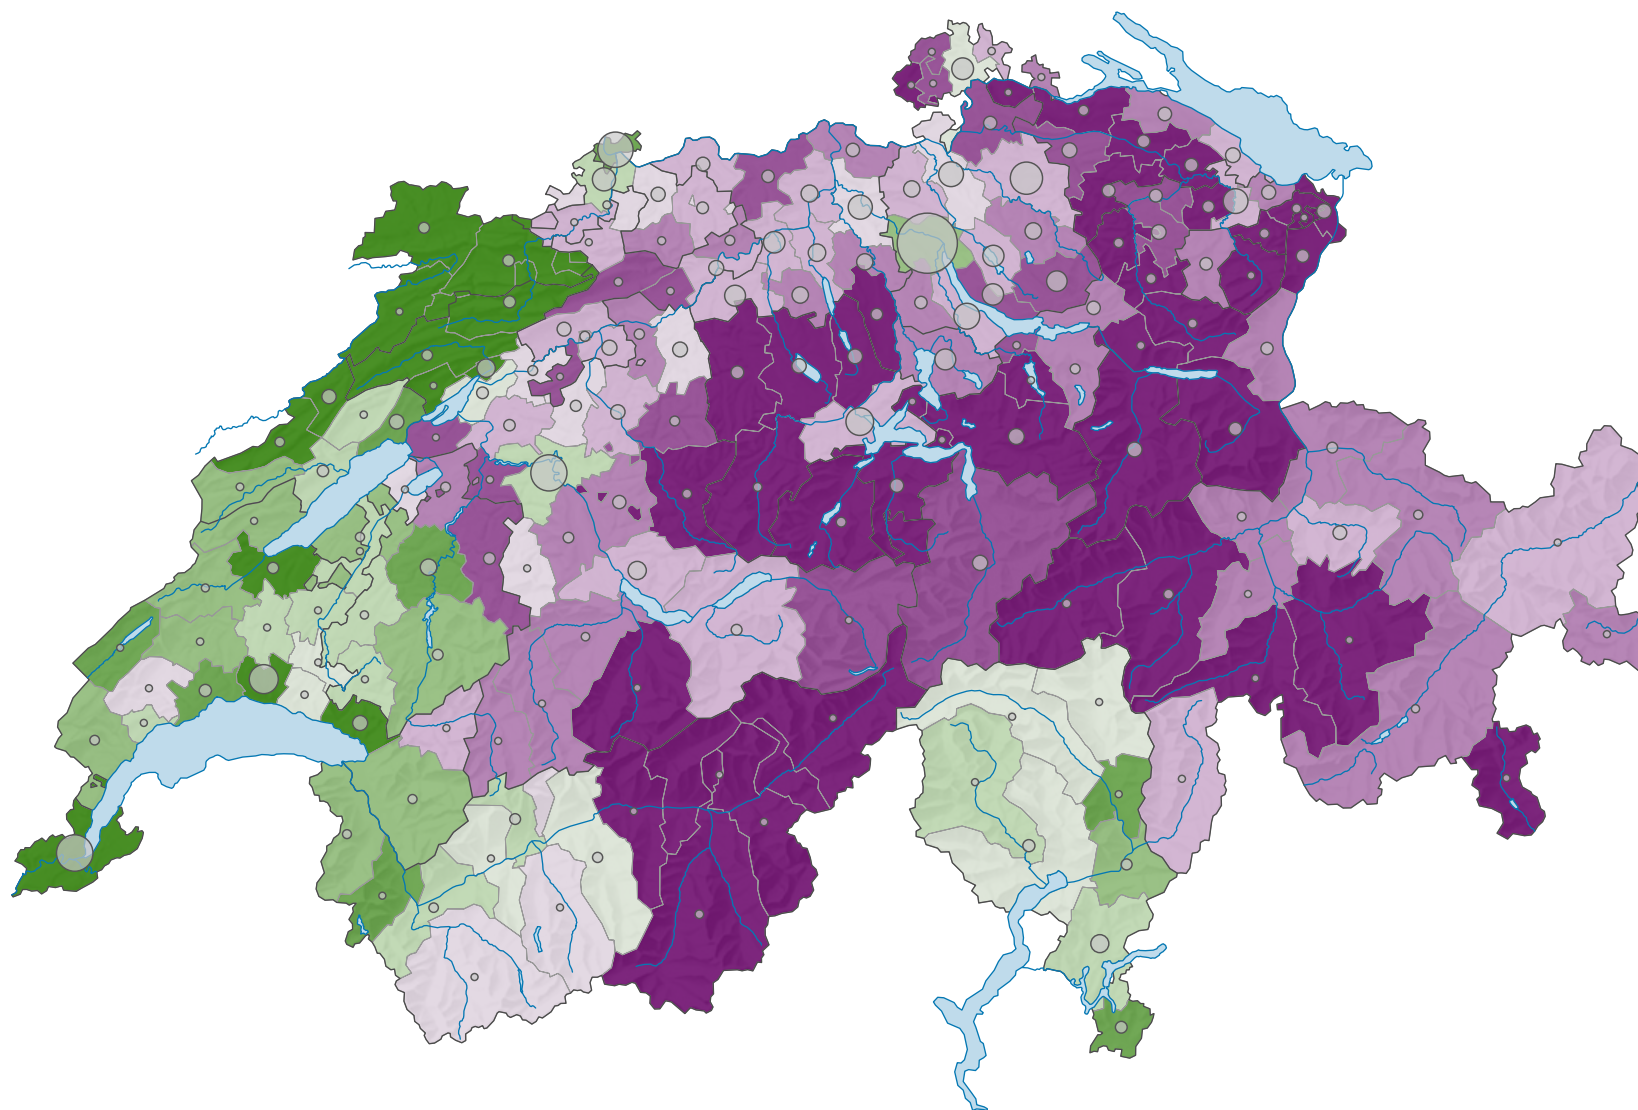

Volksinitiative «Recht auf Wohnung und Ausbau des Familienschutzes», Abstimmung vom 27.09.1970

Ja-Stimmenanteil, in %

Schweiz: 48,9

Anzahl gültige Stimmen

Total: 704 458

Symbole mit einem Wert unter 1 000 wurden zur besseren Lesbarkeit visuell vergrössert dargestellt.

0 35 70 km

Raumgliederung:
Bezirke