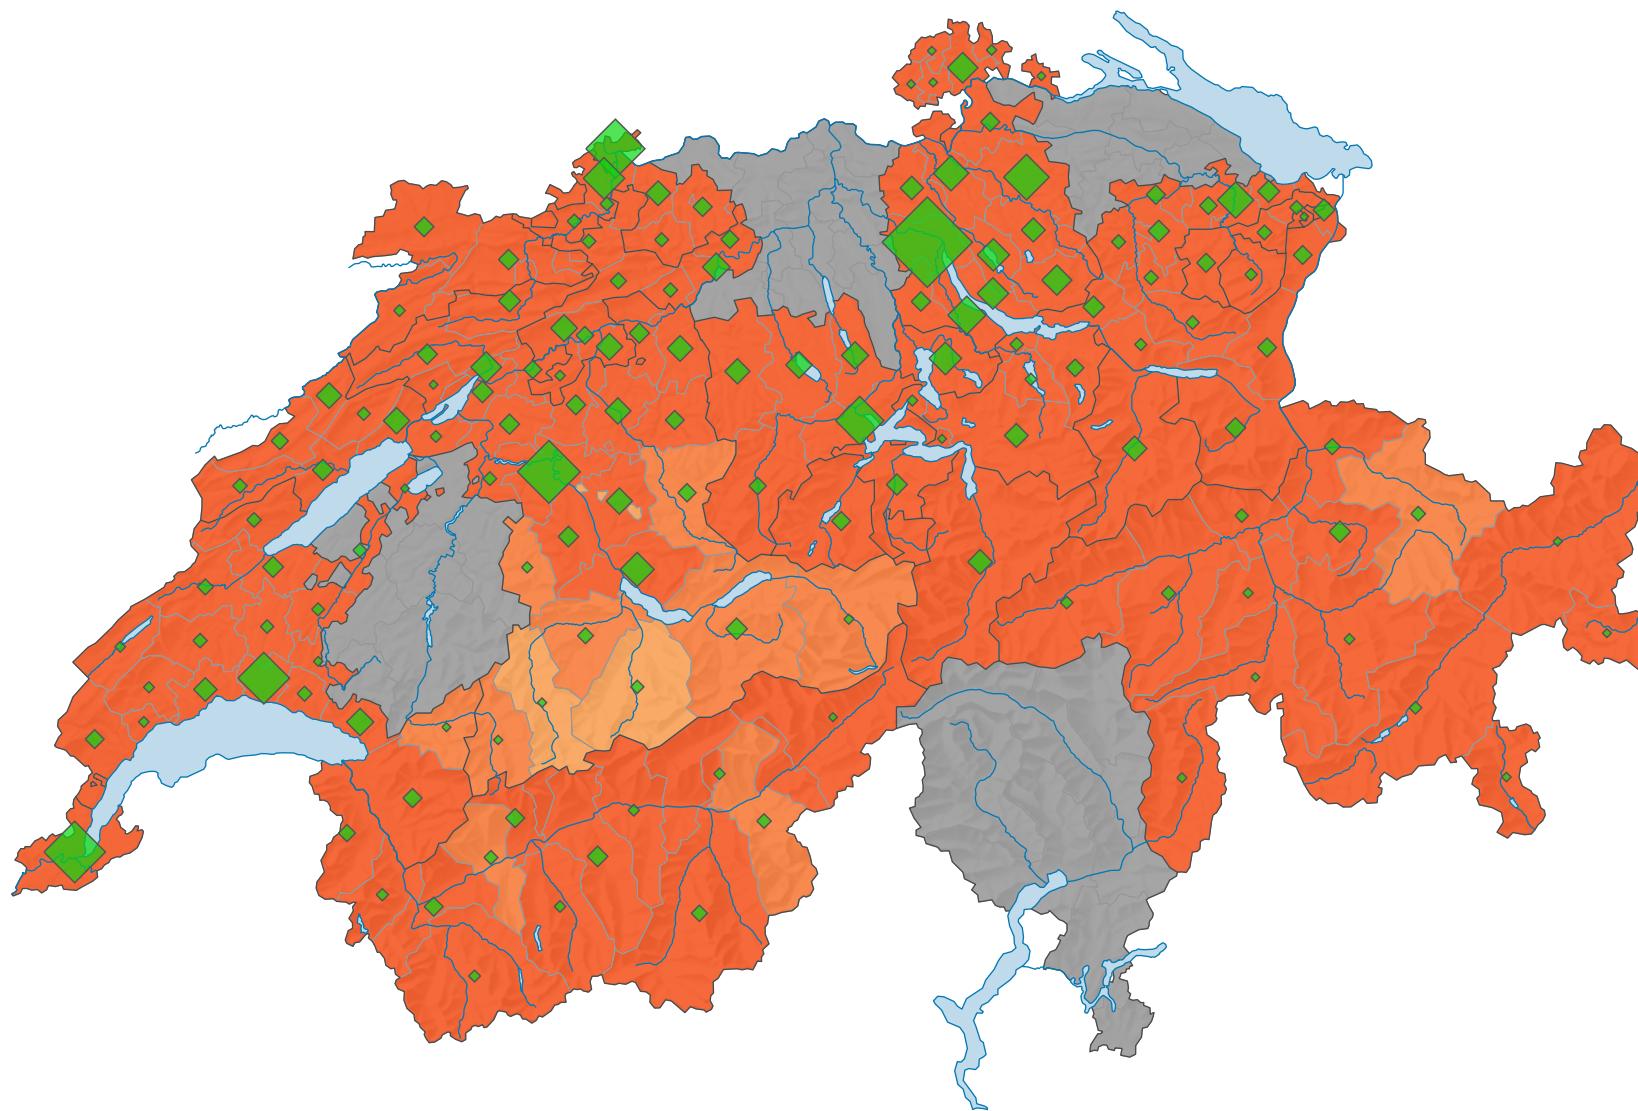

Stimmbeteiligung, Abstimmung vom 07.06.1970

Stimmbeteiligung, in %

keine Daten (siehe Glossar) (*)

Schweiz: 74,7

Anzahl Stimmente

Schweiz: 1 226 658

Symbole mit einem Wert unter 1 000 wurden zur besseren Lesbarkeit visuell vergrössert dargestellt.

0 35 70 km

Raumgliederung:
Bezirke