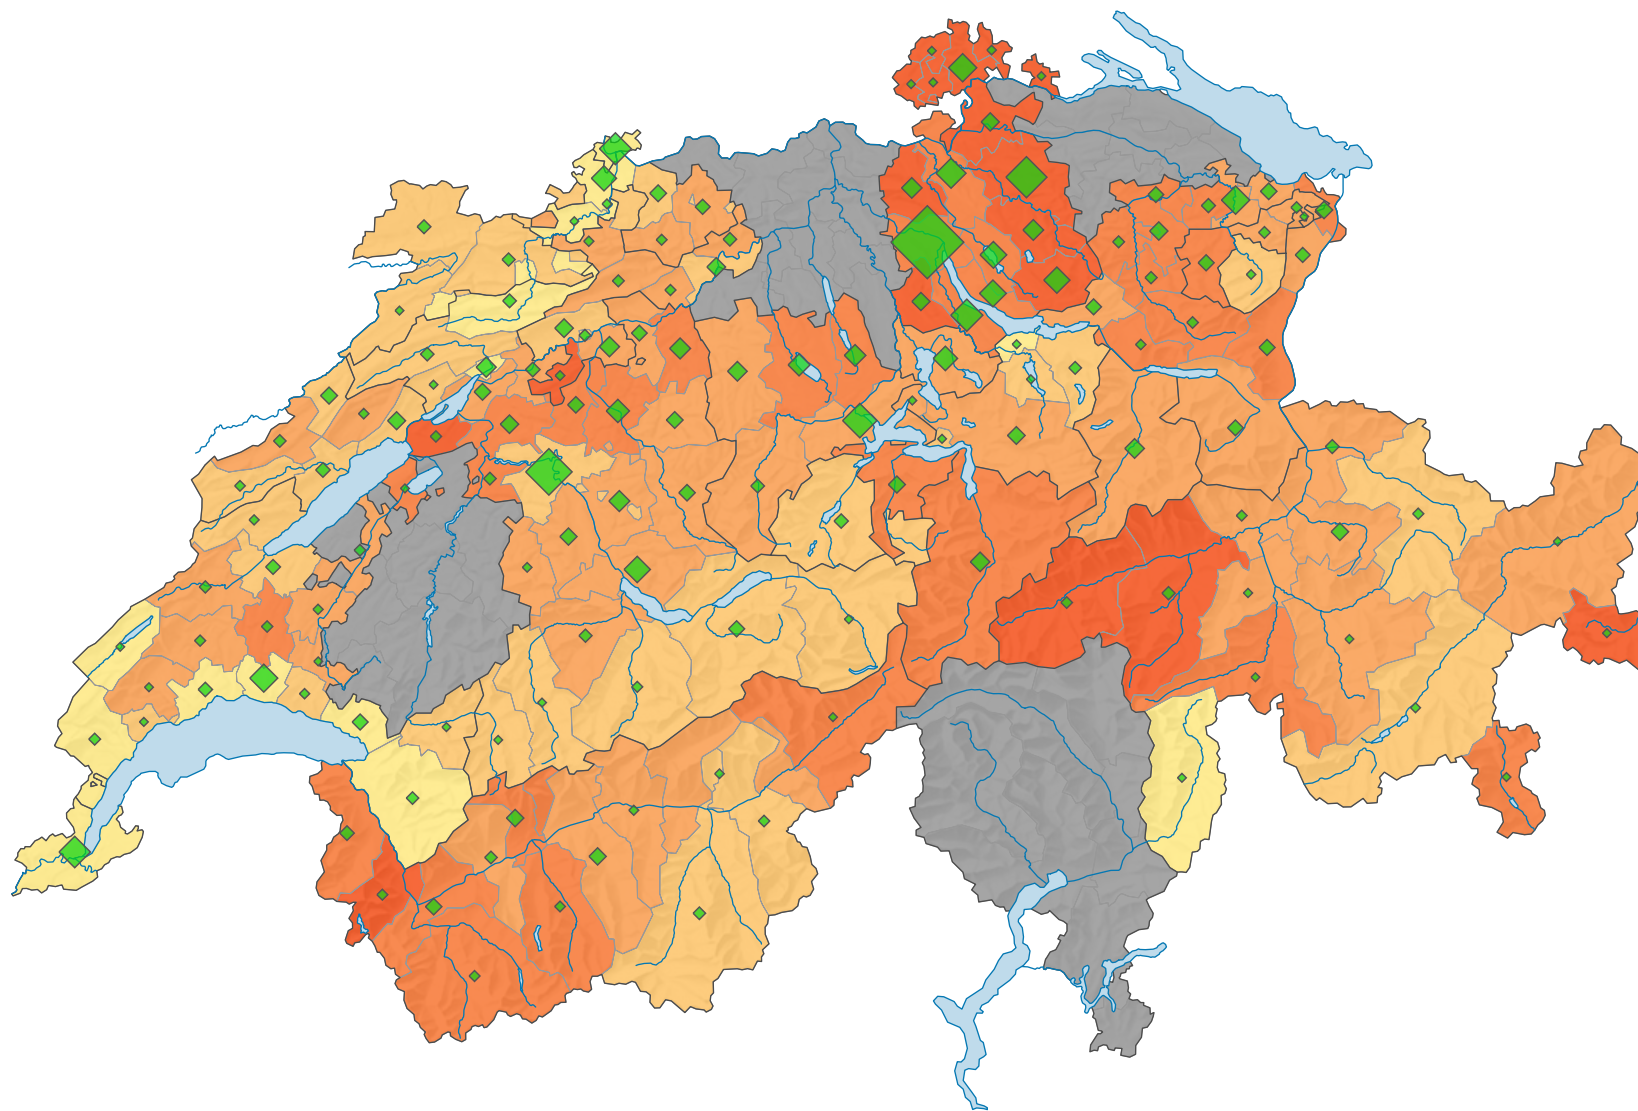

Participation, votation du 01.02.1970

Participation en %

pas de données: voir le glossaire (*)

Suisse: 43,8

Nombre de votants

Suisse: 715 486

Pour des raisons de lisibilité, la taille des symboles ayant une valeur inférieure à 1 000 a été augmentée.

0 35 70 km

Niveau géographique:
Districts