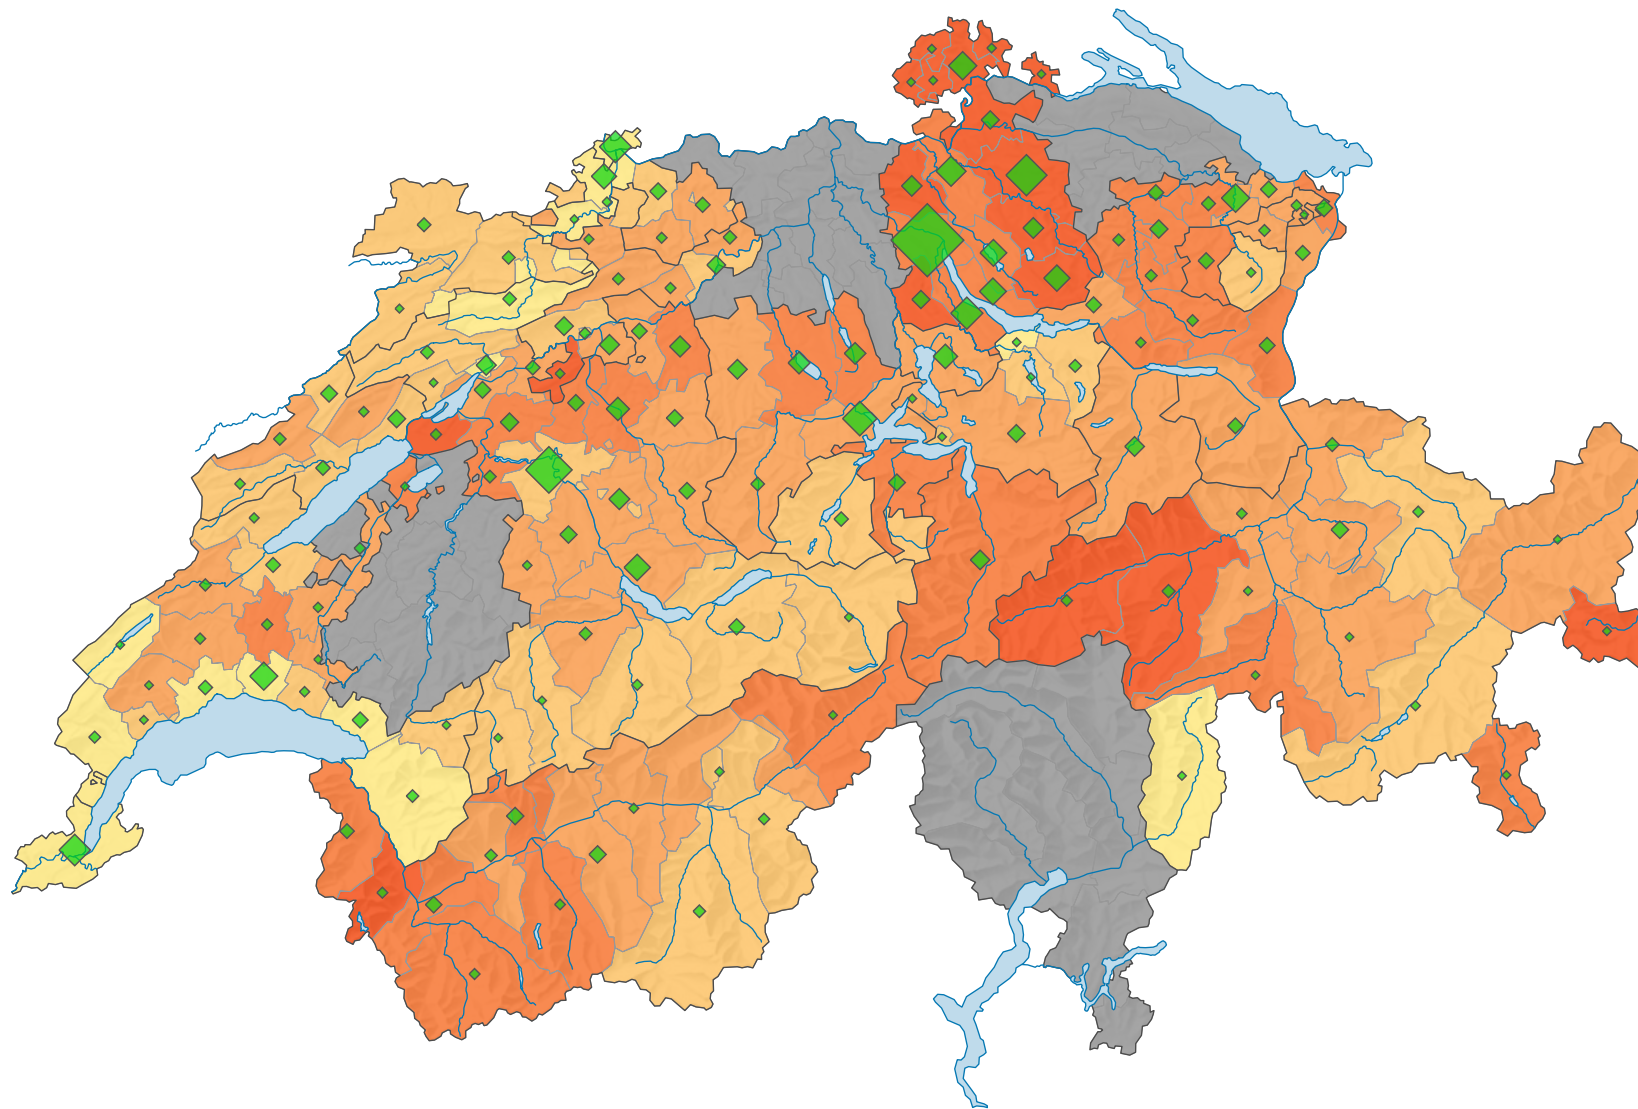

Stimmbeteiligung, Abstimmung vom 01.02.1970

Stimmbeteiligung, in %

■ keine Daten (siehe Glossar) (*)

Schweiz: 43,8

Anzahl Stimmende

Schweiz: 715 486

Symbole mit einem Wert unter 1 000 wurden zur besseren Lesbarkeit visuell vergrössert dargestellt.

0 35 70 km

Raumgliederung:
Bezirke