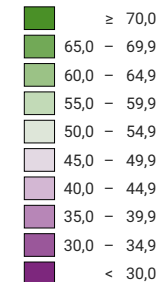

**Proportion de "oui" en %**

■ pas de données: voir le glossaire (\*)

Suisse: 55,9

**Bulletins valables**

Total: 511 818

Pour des raisons de lisibilité, la taille des symboles ayant une valeur inférieure à 500 a été augmentée.

Niveau géographique:  
Communes (politique)