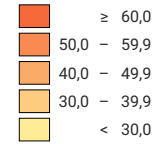

Stimmbeteiligung, in %

Schweiz: 54,4

Anzahl Stimrende

Schweiz: 2 640 930

Symbole mit einem Wert unter 500 wurden zur besseren Lesbarkeit visuell vergrössert dargestellt.

Raumgliederung:
Gemeinden (Politik)