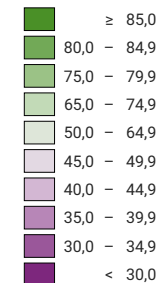

**Ja-Stimmenanteil, in %**

Schweiz: 78,7

**Anzahl gültige Stimmen**

**Total: 2 468 099**

Symbole mit einem Wert unter 500 wurden zur besseren Lesbarkeit visuell vergrössert dargestellt.

Die Vorlage wurde angenommen. Kantone: 20 6/2 Ja, 0 Nein.

**Raumgliederung:**  
Gemeinden (Politik)