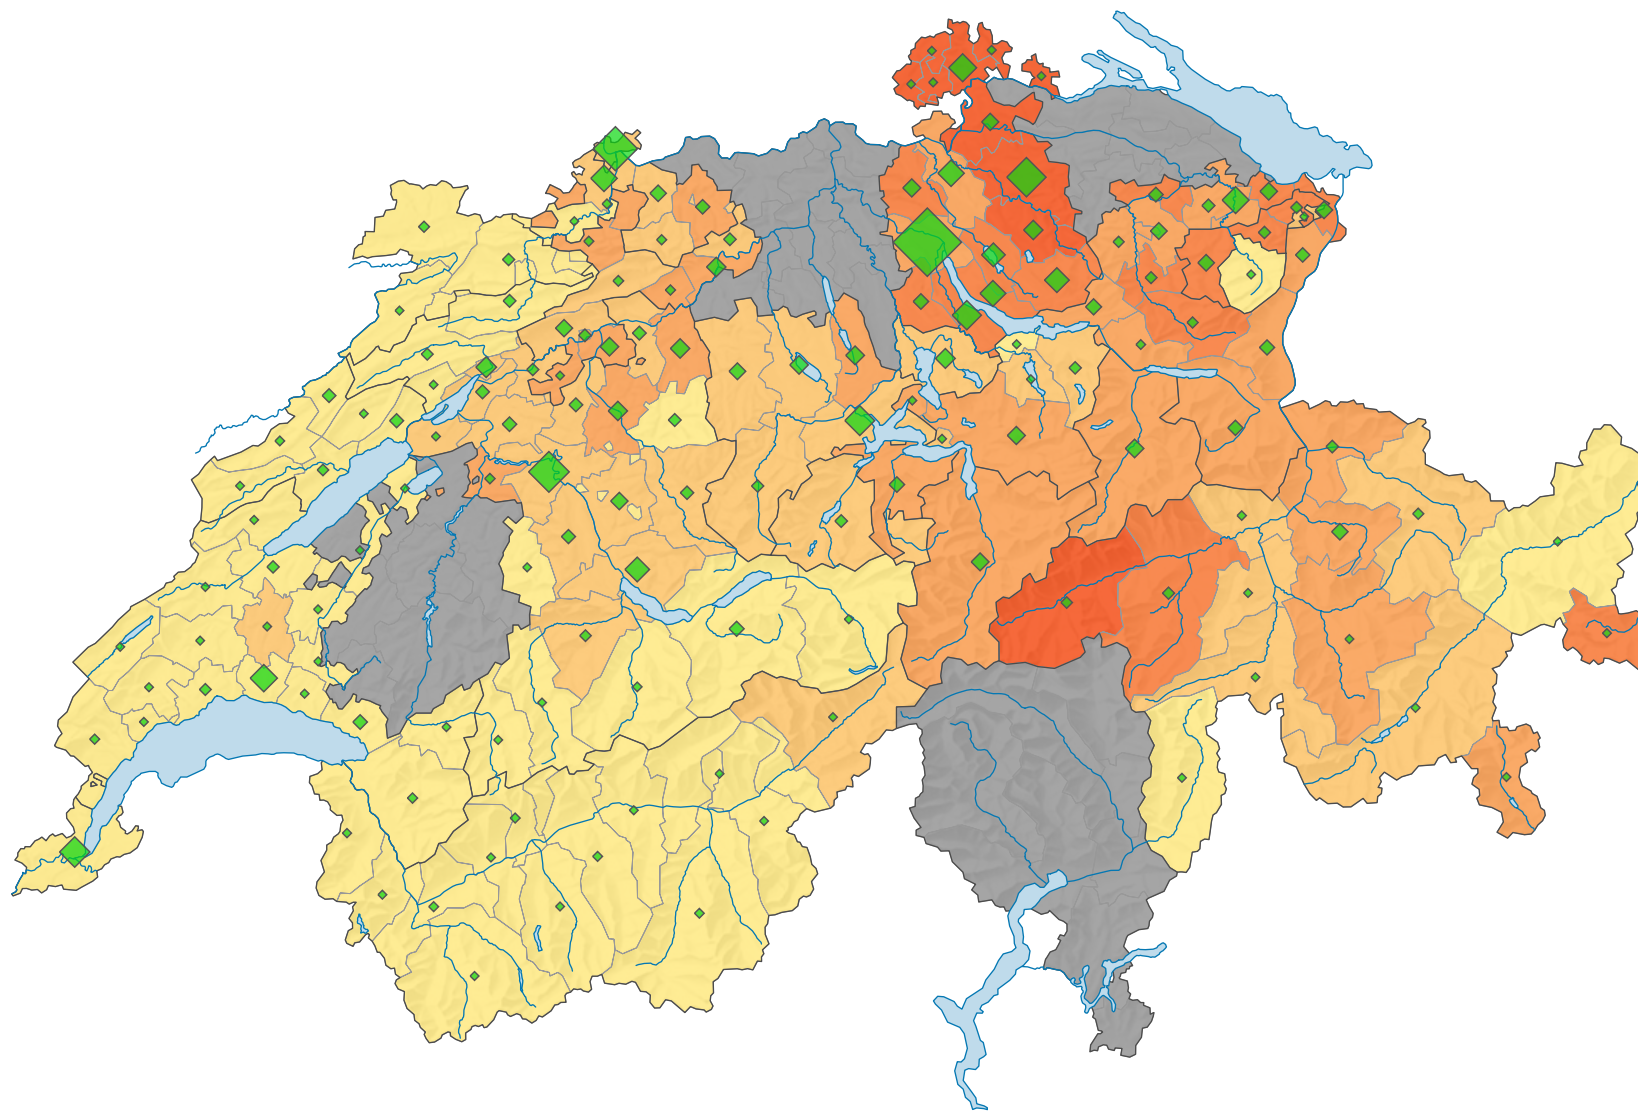

Stimmbeteiligung, Abstimmung vom 02.07.1967

Stimmbeteiligung, in %

keine Daten (siehe Glossar) (*)

Schweiz: 38,0

Anzahl Stimmende

Schweiz: 604 472

Symbole mit einem Wert unter 1 000 wurden zur besseren Lesbarkeit visuell vergrößert dargestellt.

0 35 70 km

Raumgliederung:
Bezirke