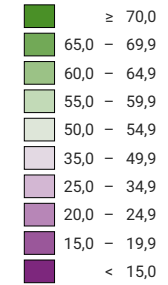

Ja-Stimmenanteil, in %

■ keine Daten (siehe Glossar) (*)

Schweiz: 23,4

Anzahl gültige Stimmen

Total: 745 509

Symbole mit einem Wert unter 500 wurden zur besseren Lesbarkeit visuell vergrößert dargestellt.

Raumgliederung:
Gemeinden (Politik)