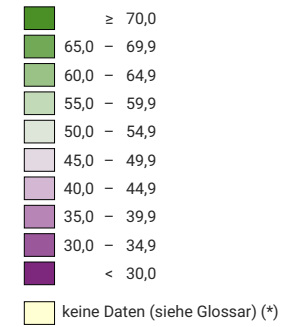

Ja-Stimmenanteil, in %

Schweiz: 57,7

Anzahl gültige Stimmen

Total: 912 344

Symbole mit einem Wert unter 500 wurden zur besseren Lesbarkeit visuell vergrössert dargestellt.

Raumgliederung:
Gemeinden (Politik)