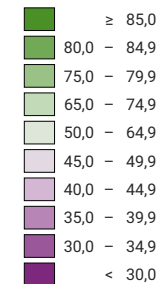

**Proportion de "oui" en %**

Suisse: 79,5

**Bulletins valables**

**Total: 580 888**

Pour des raisons de lisibilité, la taille des symboles ayant une valeur inférieure à 1 000 a été augmentée.

0 35 70 km

**Niveau géographique:**  
Districts