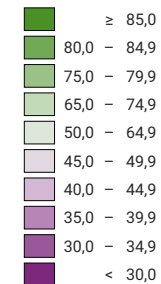

Ja-Stimmenanteil, in %

keine Daten (siehe Glossar) (*)

Schweiz: 79,5

Anzahl gültige Stimmen

Total: 580 888

Symbole mit einem Wert unter 500 wurden zur besseren Lesbarkeit visuell vergrössert dargestellt.

Raumgliederung:
Gemeinden (Politik)