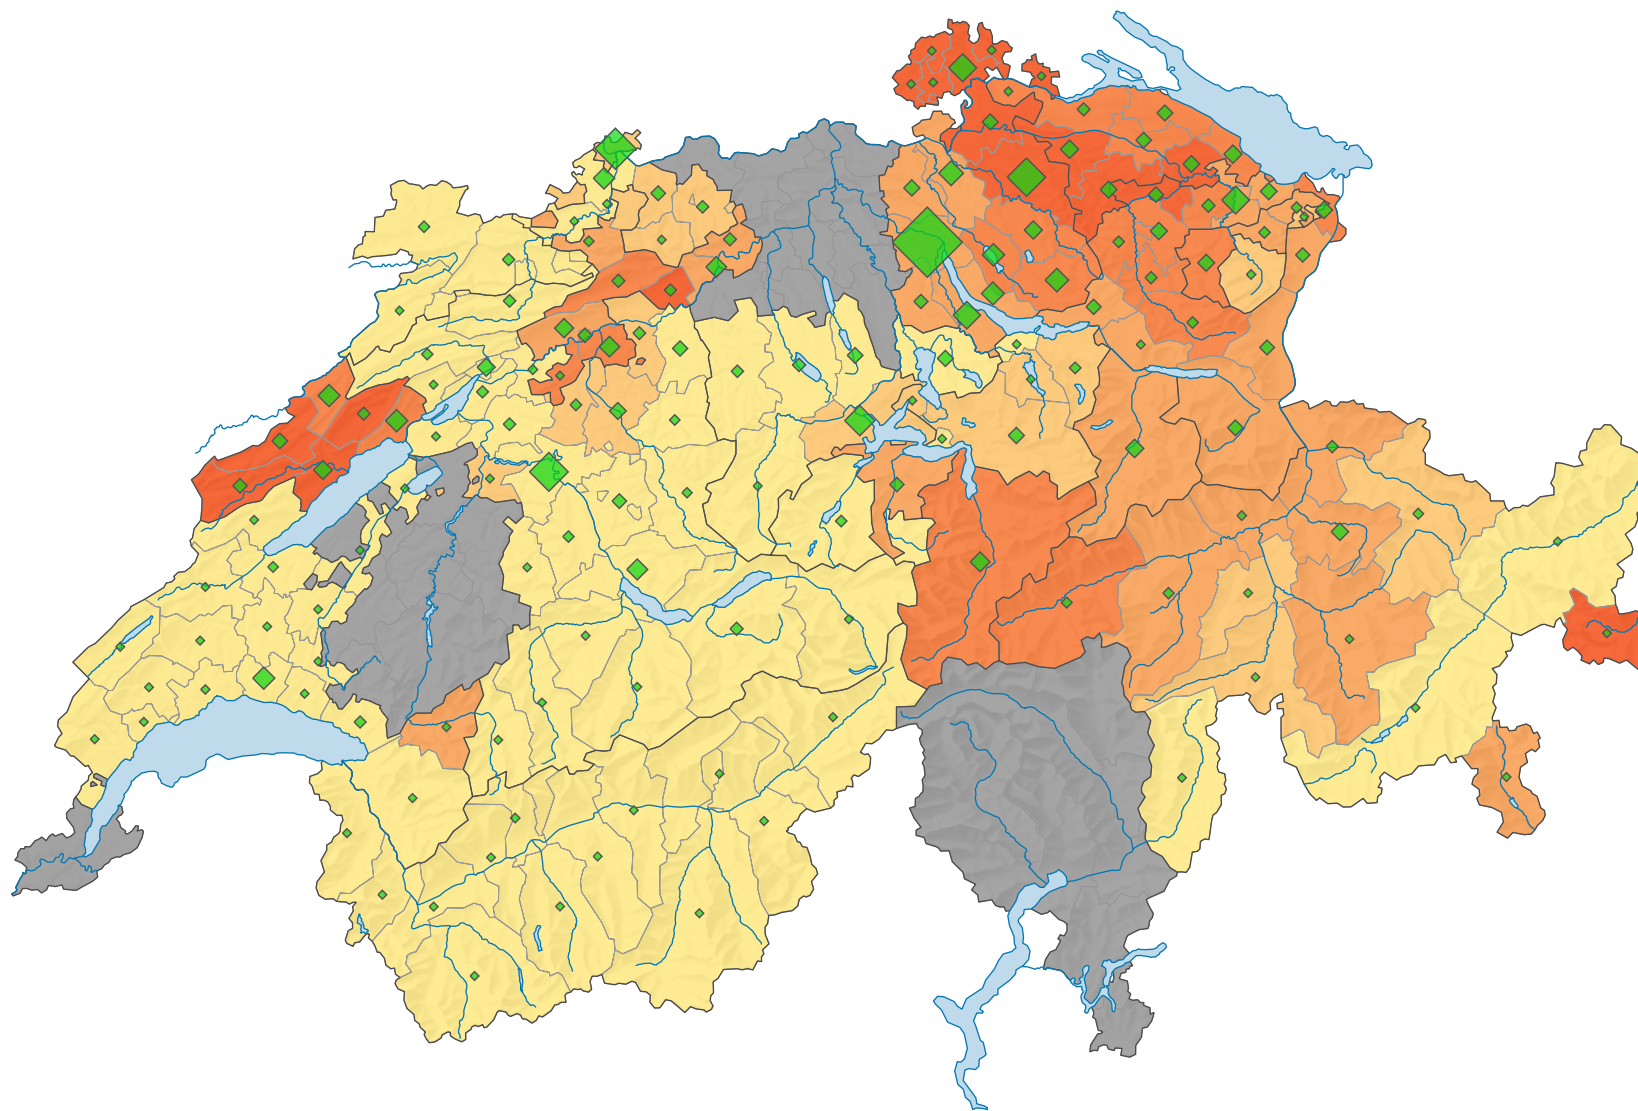

# Participation, votation du 24.05.1964

## Participation en %

pas de données: voir le glossaire (\*)

Suisse: 37,0

## Nombre de votants

Suisse: 570 037

Pour des raisons de lisibilité, la taille des symboles ayant une valeur inférieure à 1 000 a été augmentée.

0 35 70 km

Niveau géographique:  
Districts