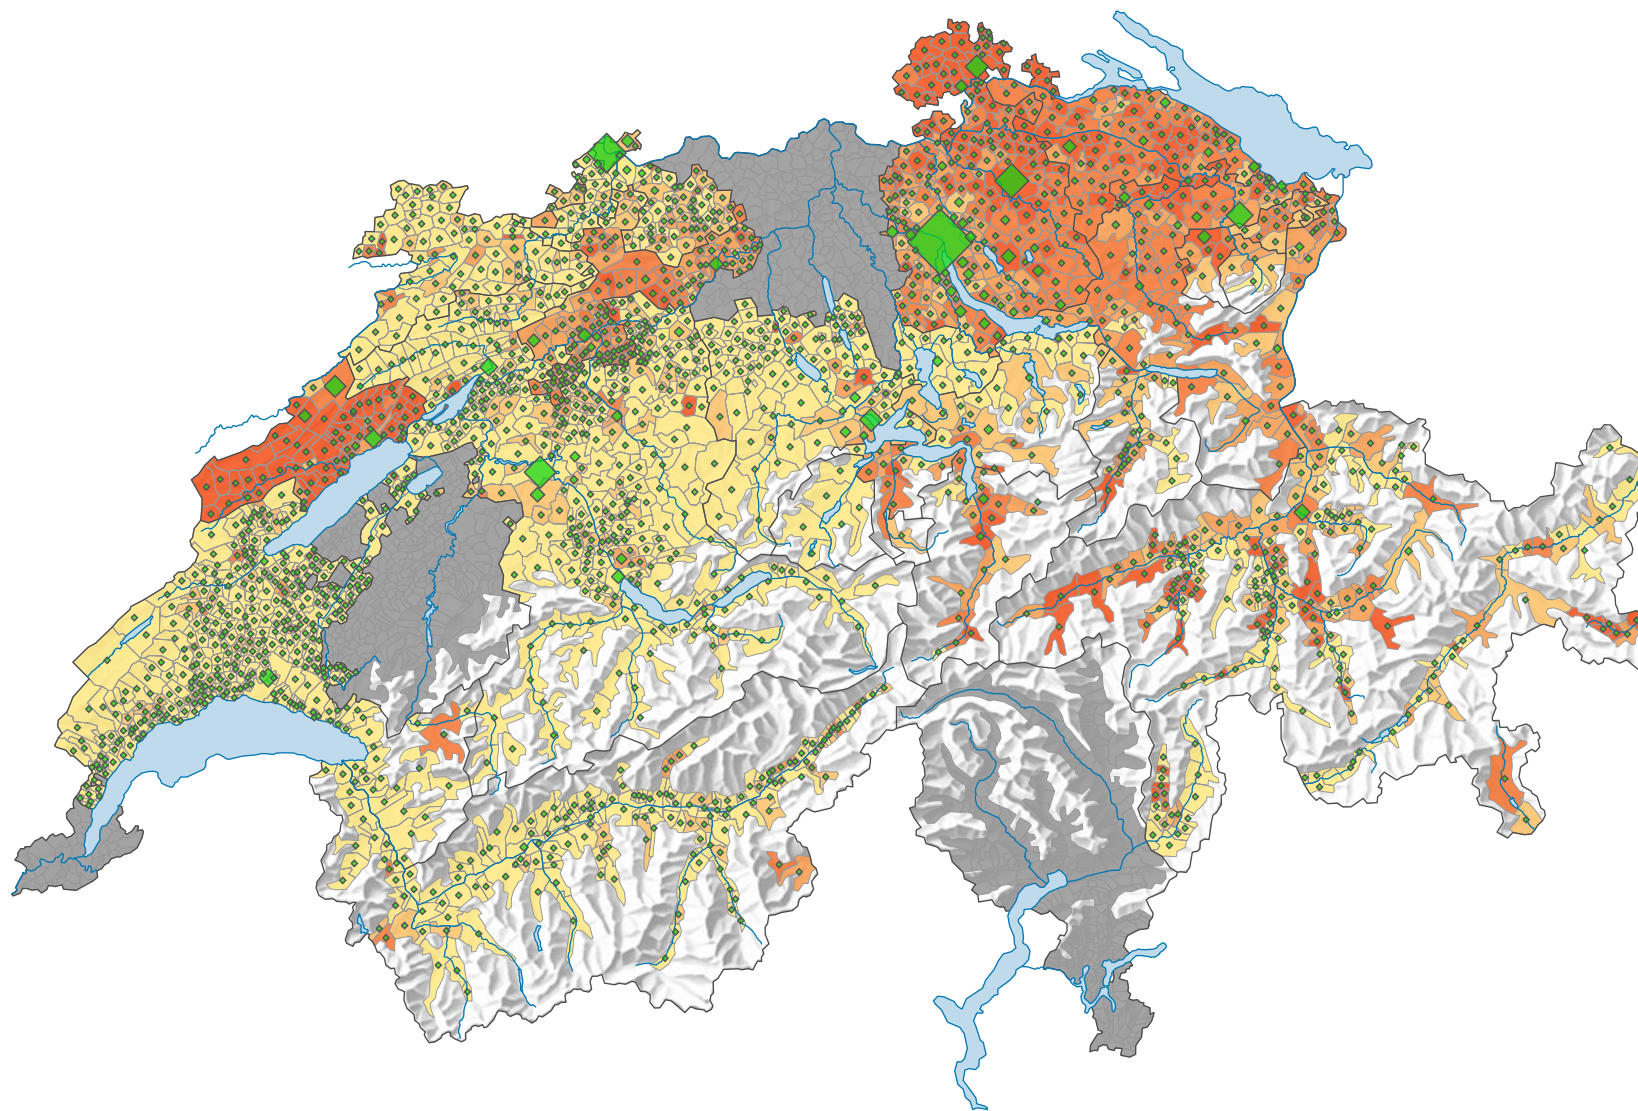

Stimmbeteiligung, Abstimmung vom 24.05.1964

Stimmbeteiligung, in %

keine Daten (siehe Glossar) (*)

Schweiz: 37,0

Anzahl Stimmente

Schweiz: 570 037

Symbole mit einem Wert unter 500 wurden zur besseren Lesbarkeit visuell vergrössert dargestellt.

0 35 70 km

Raumgliederung:
Gemeinden (Politik)