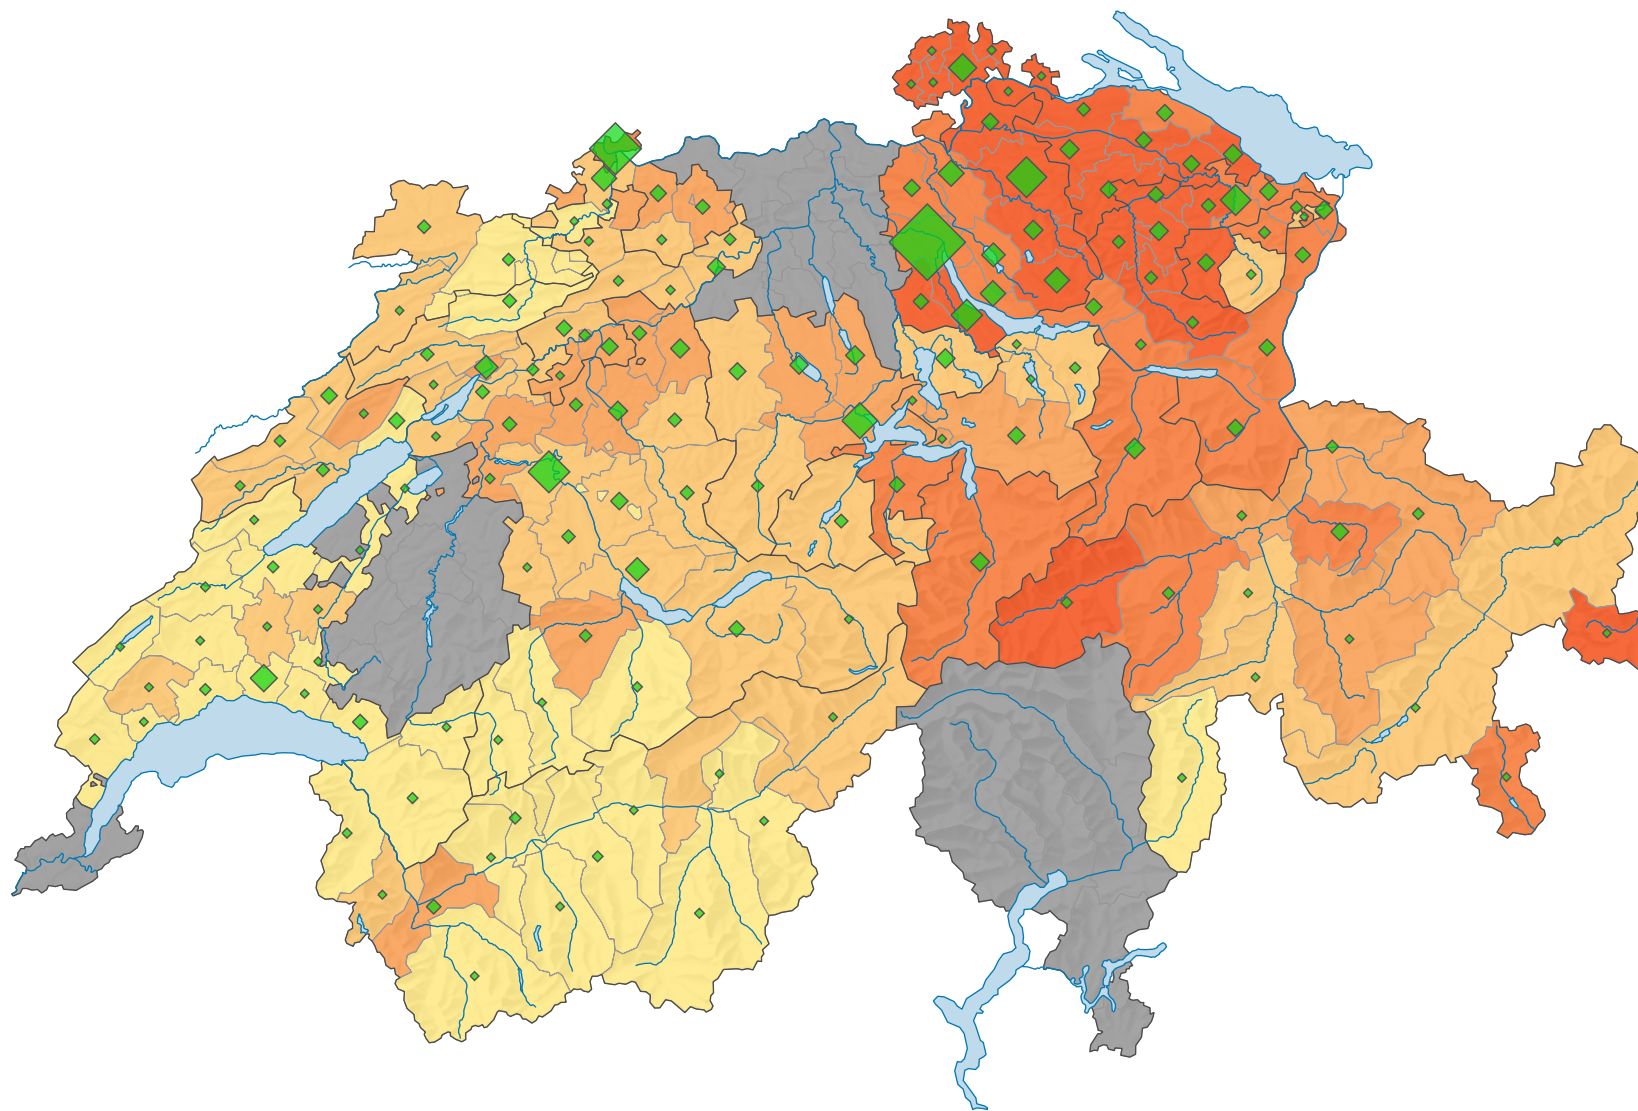

# Participation, votation du 02.02.1964

## Participation en %

■ pas de données: voir le glossaire (\*)

Suisse: 44,3

## Nombre de votants

Suisse: 679 971

Pour des raisons de lisibilité, la taille des symboles ayant une valeur inférieure à 1 000 a été augmentée.

0 35 70 km

Niveau géographique:  
Districts