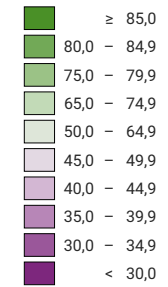

Ja-Stimmenanteil, in %

keine Daten (siehe Glossar) (*)

Schweiz: 78,5

Anzahl gültige Stimmen

Total: 611 631

Symbole mit einem Wert unter 500 wurden zur besseren Lesbarkeit visuell vergrößert dargestellt.

Raumgliederung:
Gemeinden (Politik)