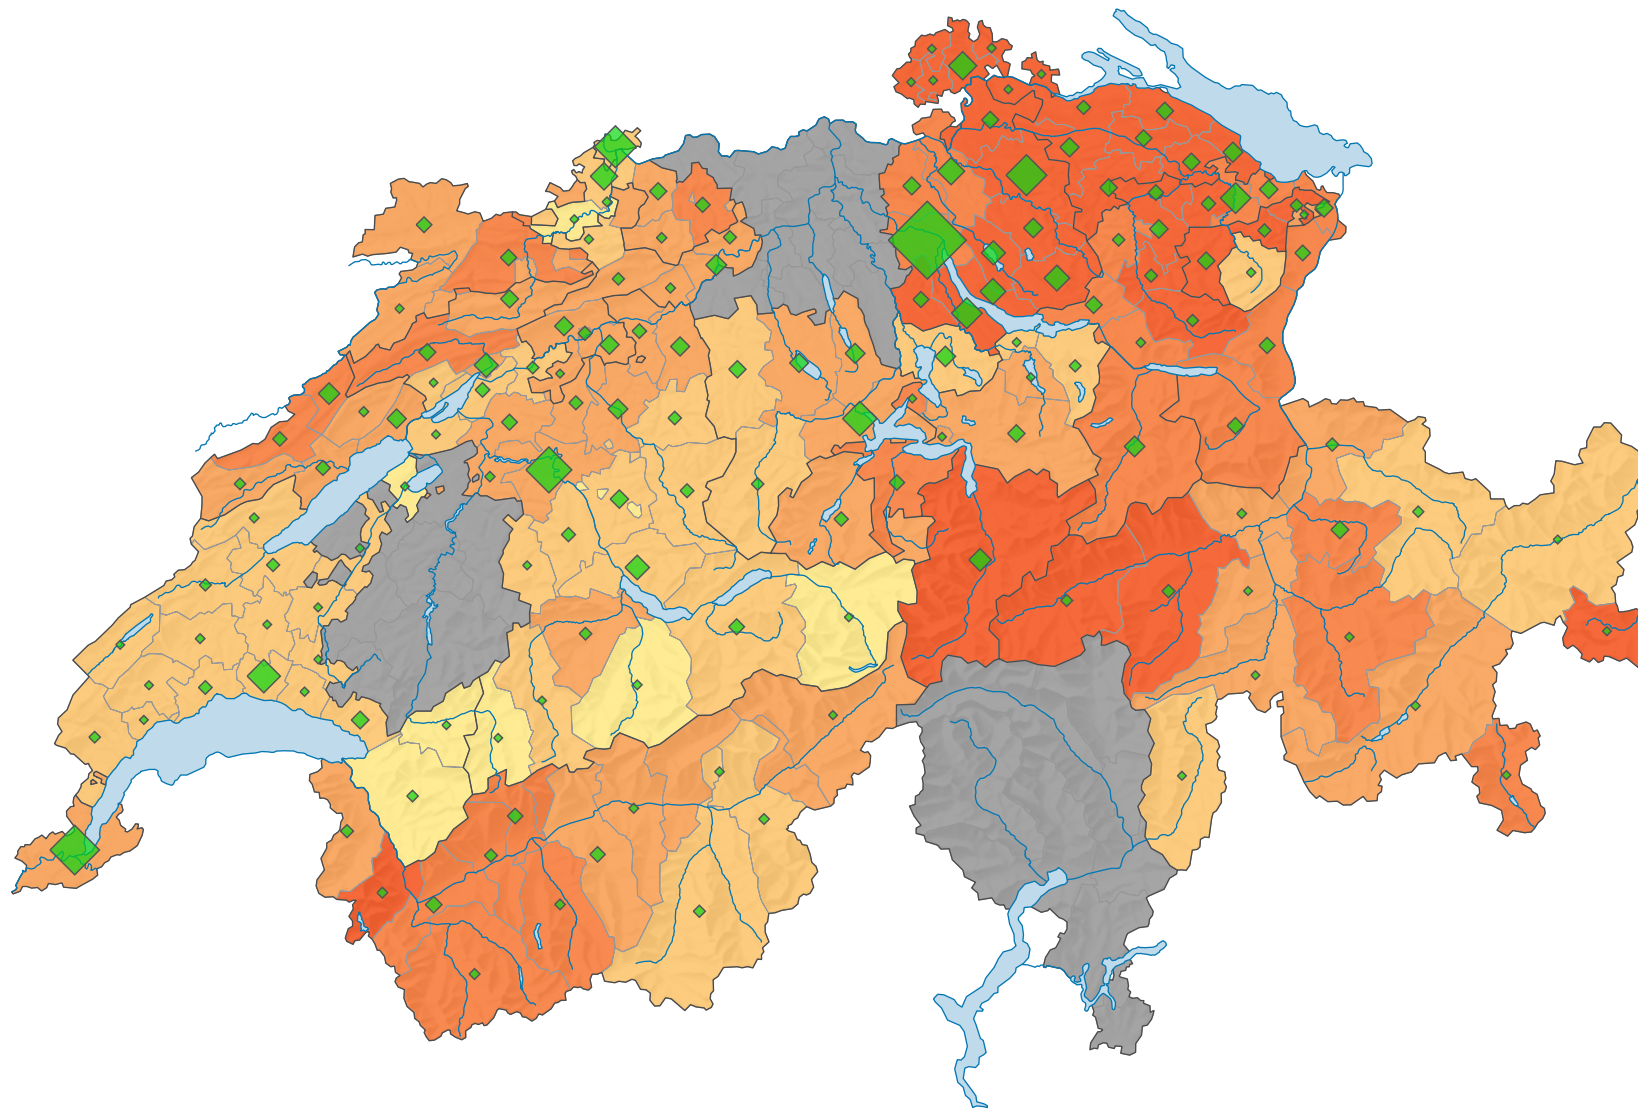

Stimmbeteiligung, Abstimmung vom 26.05.1963

Stimmbeteiligung, in %

■ keine Daten (siehe Glossar) (*)

Schweiz: 48,8

Anzahl Stimmende

Schweiz: 743 469

Symbole mit einem Wert unter 1 000 wurden zur besseren Lesbarkeit visuell vergrößert dargestellt.

0 35 70 km

Raumgliederung:
Bezirke