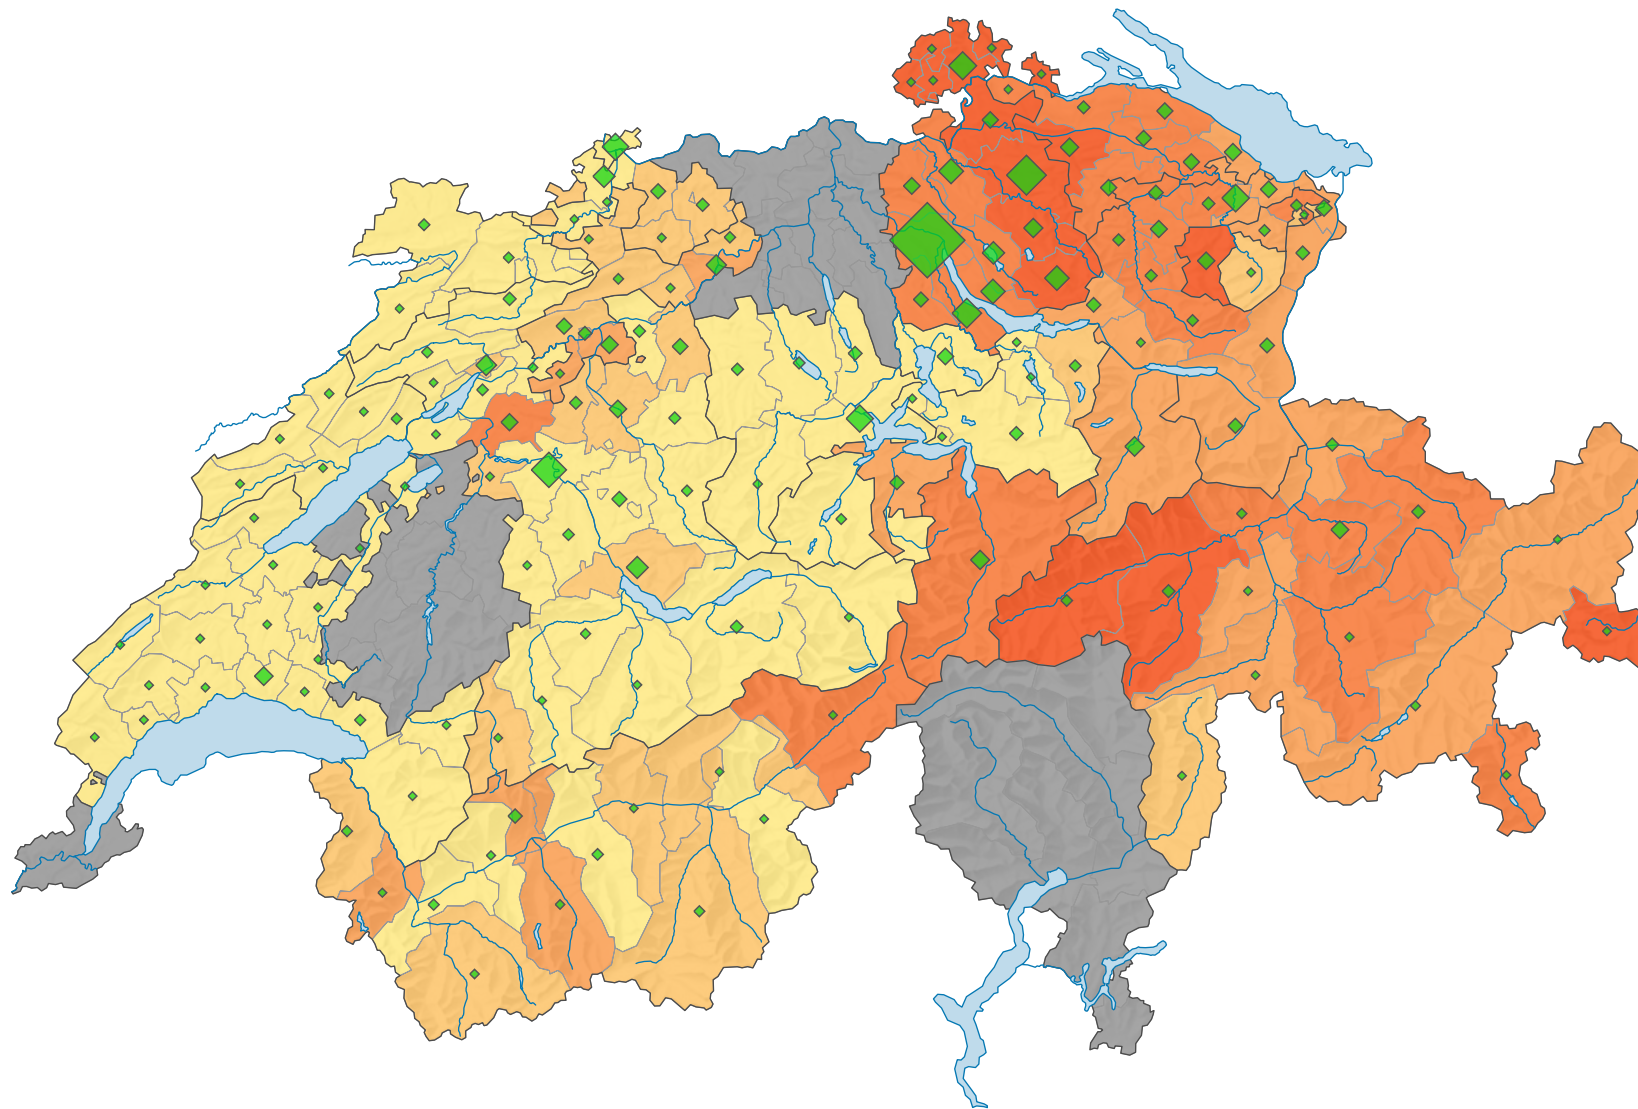

# Stimmbeteiligung, Abstimmung vom 04.11.1962

## Stimmbeteiligung, in %

keine Daten (siehe Glossar) (\*)

Schweiz: 36,3

## Anzahl Stimmmende

Schweiz: 550 467

Symbole mit einem Wert unter 1 000 wurden zur besseren Lesbarkeit visuell vergrößert dargestellt.

0 35 70 km

Raumgliederung:  
Bezirke