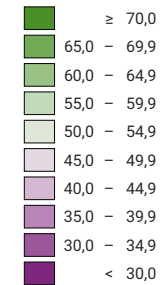

**Ja-Stimmenanteil, in %**

keine Daten (siehe Glossar) (\*)

Schweiz: 34,8

**Anzahl gültige Stimmen**

Total: 824 033

Symbole mit einem Wert unter 500 wurden zur besseren Lesbarkeit visuell vergrößert dargestellt.