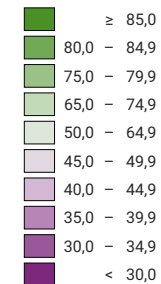

**Proportion de "oui" en %**

**Suisse: 84,1**

Résultats provisoires du dimanche de votation. Les résultats définitifs sont publiés après leur validation par le Conseil fédéral, plus ou moins 2 mois après la votation. Ils peuvent quelque peu différer des résultats provisoires.

**Bulletins valables**

**Total: 2 803 550**

Pour des raisons de lisibilité, la taille des symboles ayant une valeur inférieure à 1 000 a été augmentée.

Lobjet a été accepté. Cantons: 20 6/2 Oui, 0 Non.

**Niveau géographique:**  
Districts