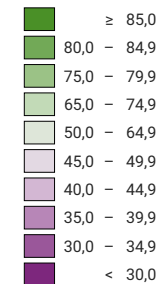

Ja-Stimmenanteil, in %

Schweiz: 84,1

Anzahl gültige Stimmen

Total: 2 803 550

Symbole mit einem Wert unter 1 000 wurden zur besseren Lesbarkeit visuell vergrößert dargestellt.

Die Vorlage wurde angenommen. Kantone: 20 6/2
Ja, 0 Nein.