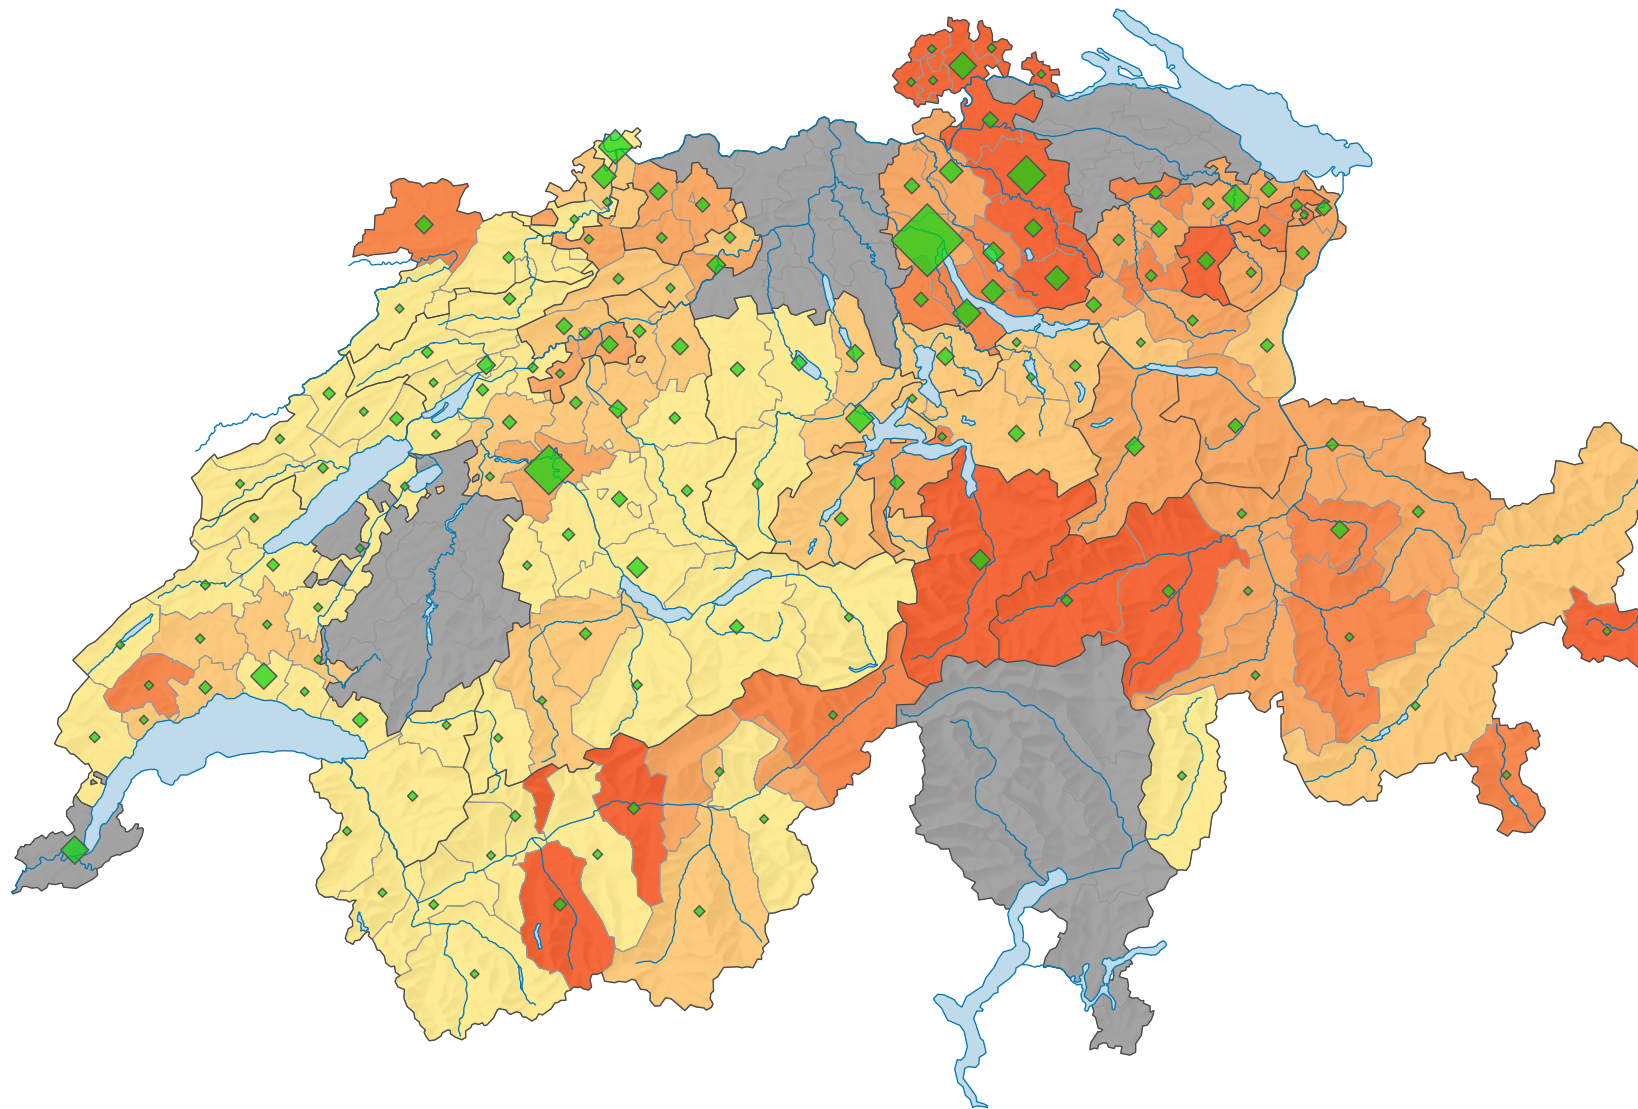

Stimmbeteiligung, Abstimmung vom 22.10.1961

Stimmbeteiligung, in %

keine Daten (siehe Glossar) (*)

Schweiz: 40,1

Anzahl Stimmende

Schweiz: 602 517

Symbole mit einem Wert unter 1 000 wurden zur besseren Lesbarkeit visuell vergrössert dargestellt.

0 35 70 km

Raumgliederung:
Bezirke