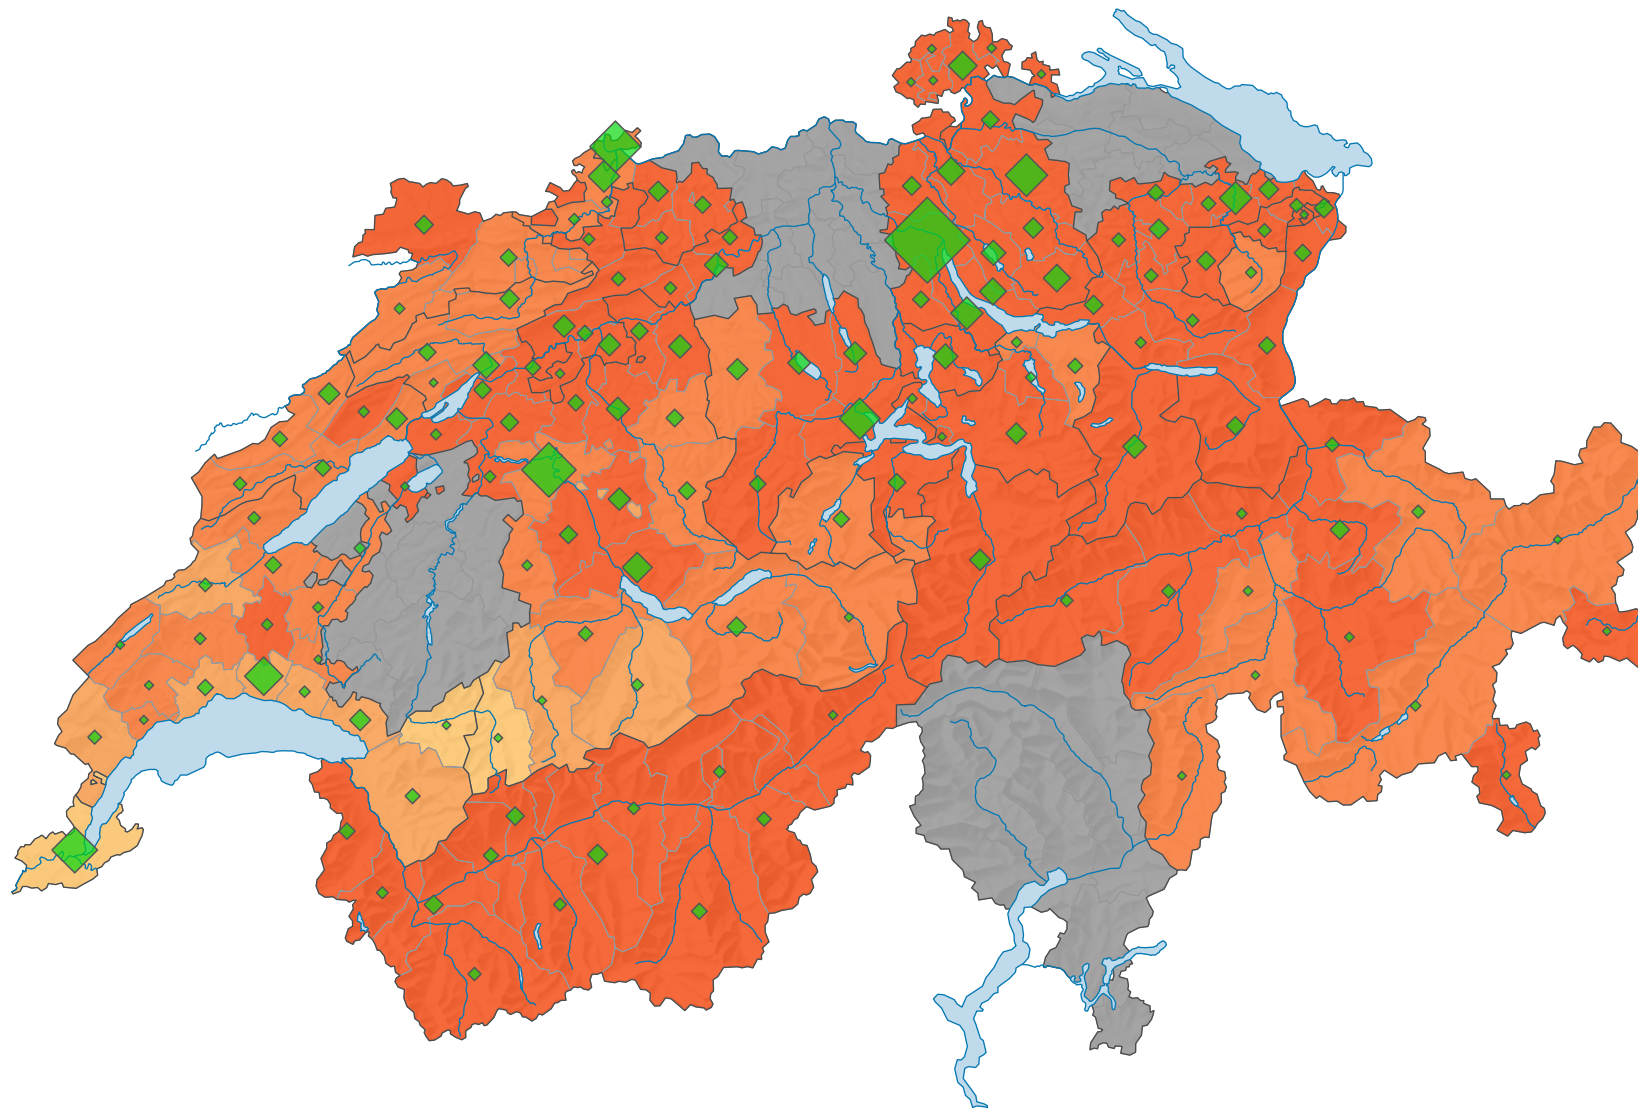

Stimmbeteiligung, Abstimmung vom 05.03.1961

Stimmbeteiligung, in %

■ keine Daten (siehe Glossar) (*)

Schweiz: 63,0

Anzahl Stimrende

Schweiz: 943 265

Symbole mit einem Wert unter 1 000 wurden zur besseren Lesbarkeit visuell vergrössert dargestellt.

0 35 70 km

Raumgliederung:
Bezirke