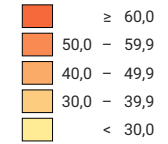

Stimmbeteiligung, in %

Schweiz: 50,8

Anzahl Stimrende

Schweiz: 2 439 128

Symbole mit einem Wert unter 500 wurden zur besseren Lesbarkeit visuell vergrössert dargestellt.

Raumgliederung:
Gemeinden (Politik)