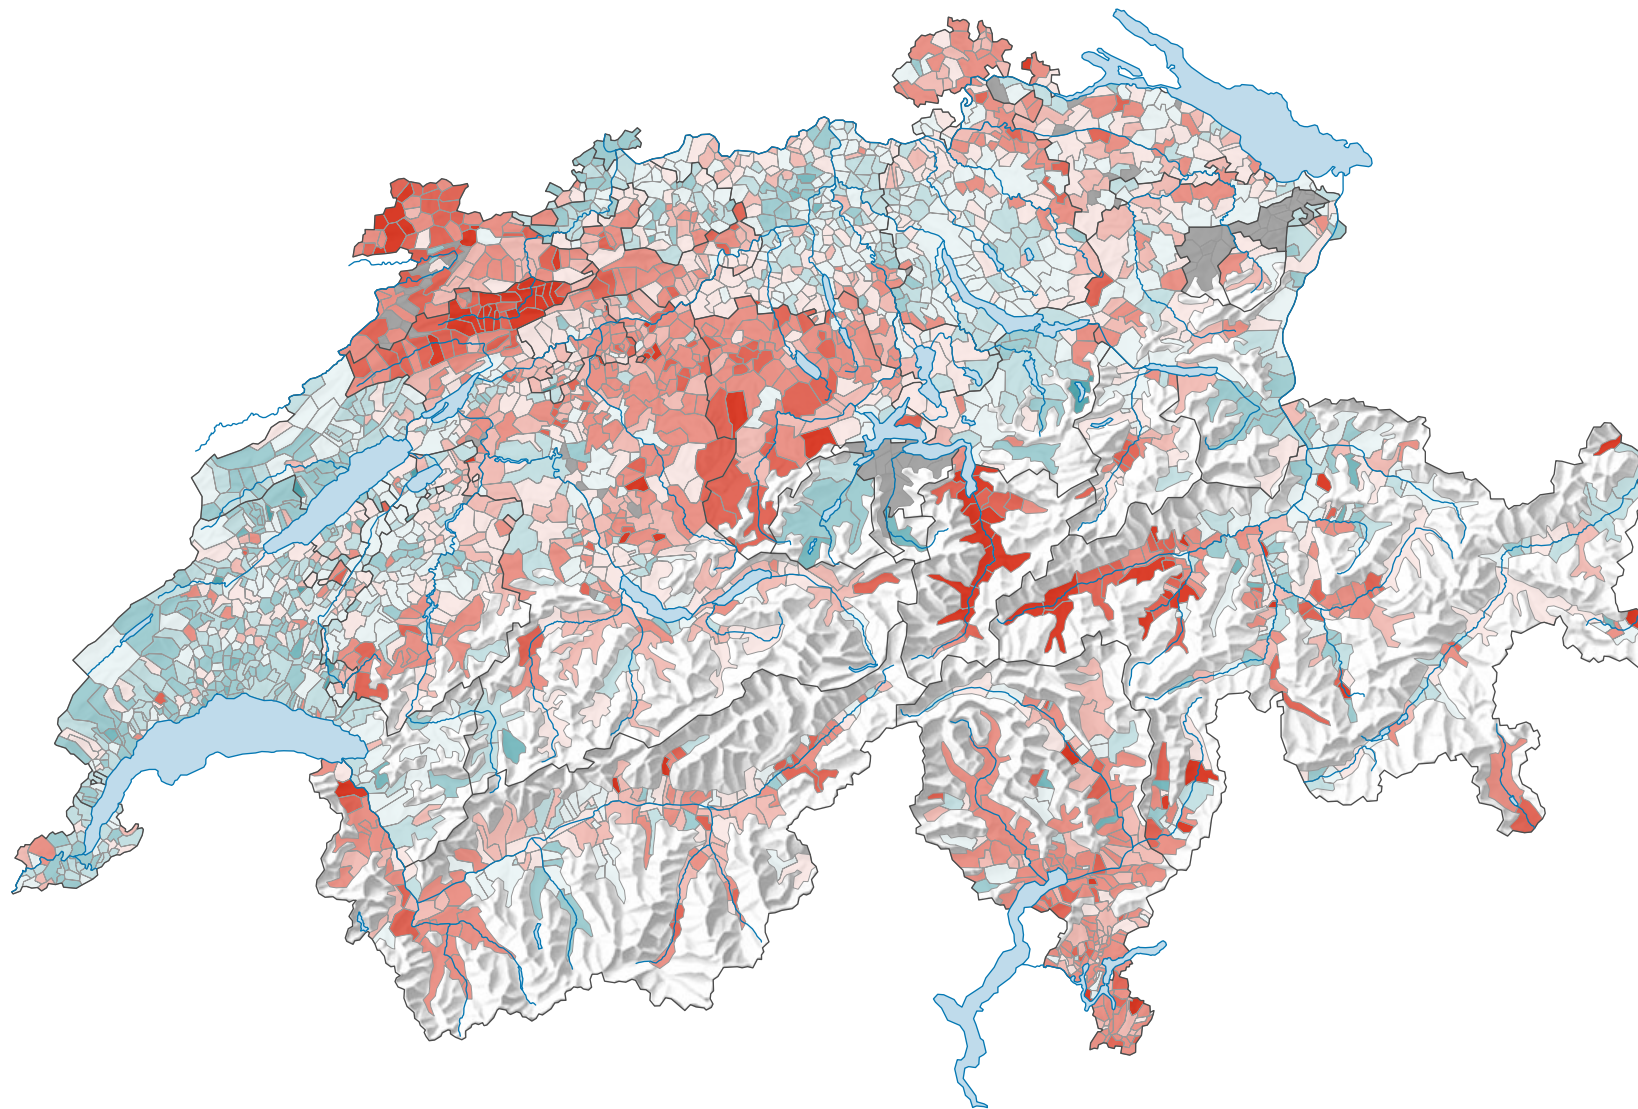

# Variation de la participation, de 1979 à 2007

## Variation, en points de pourcentage

élection tacite: voir le glossaire (\*)

Total: 0,2

0 35 70 km

Niveau géographique:  
Communes (politique)