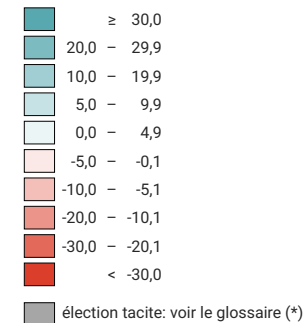

# Variation de la participation, de 1979 à 2007

## Variation, en points de pourcentage

Total: 0,2

0 25 50 km

Niveau géographique:  
Communes (politique)