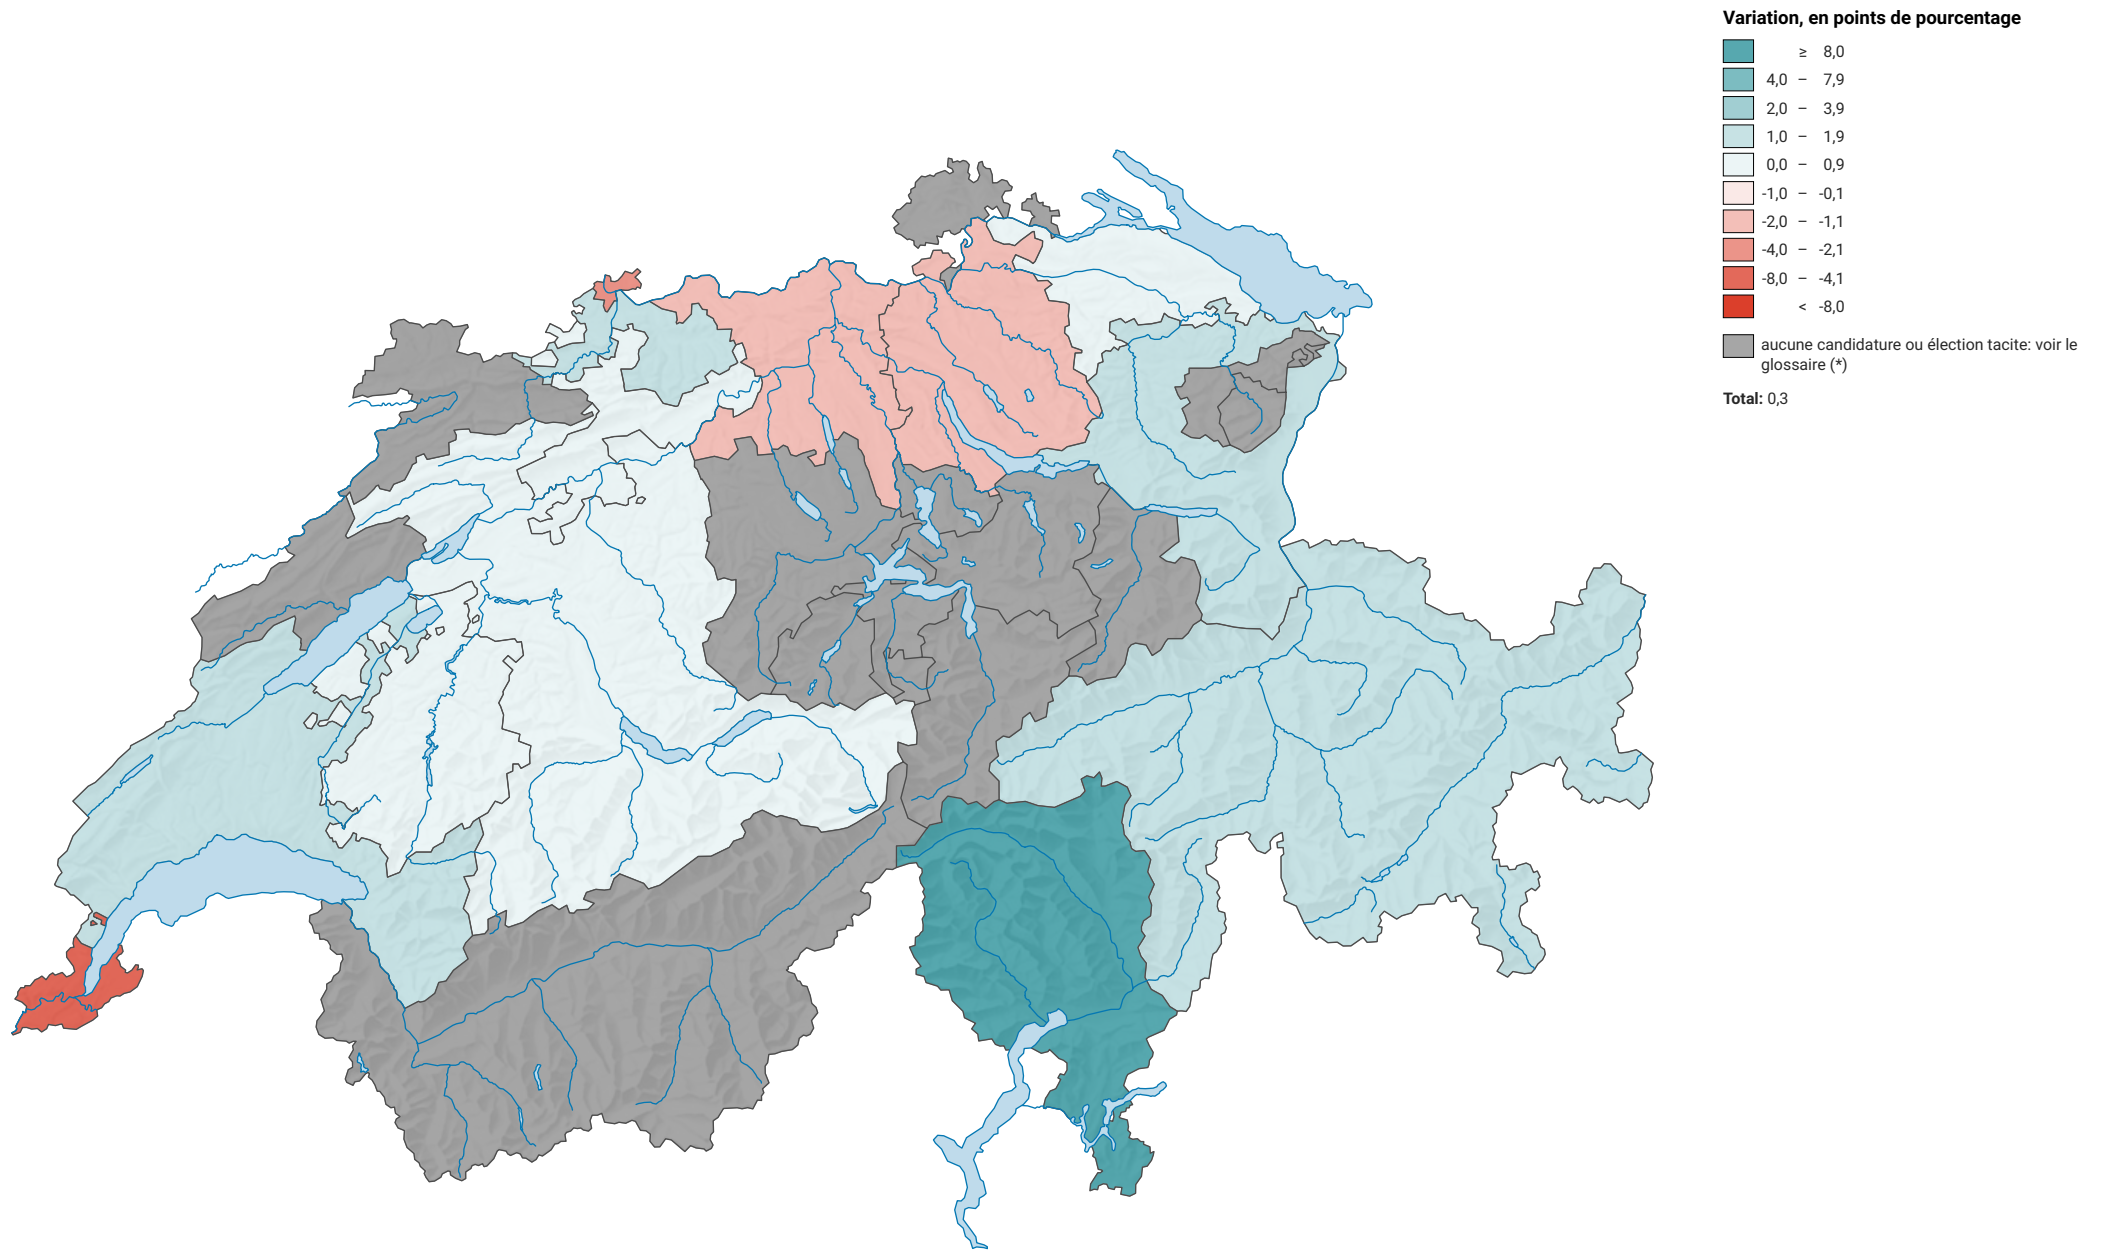

Variation de la force des petits partis de droite, de 1979 à 2007

0 35 70 km

Niveau géographique:
Cantons