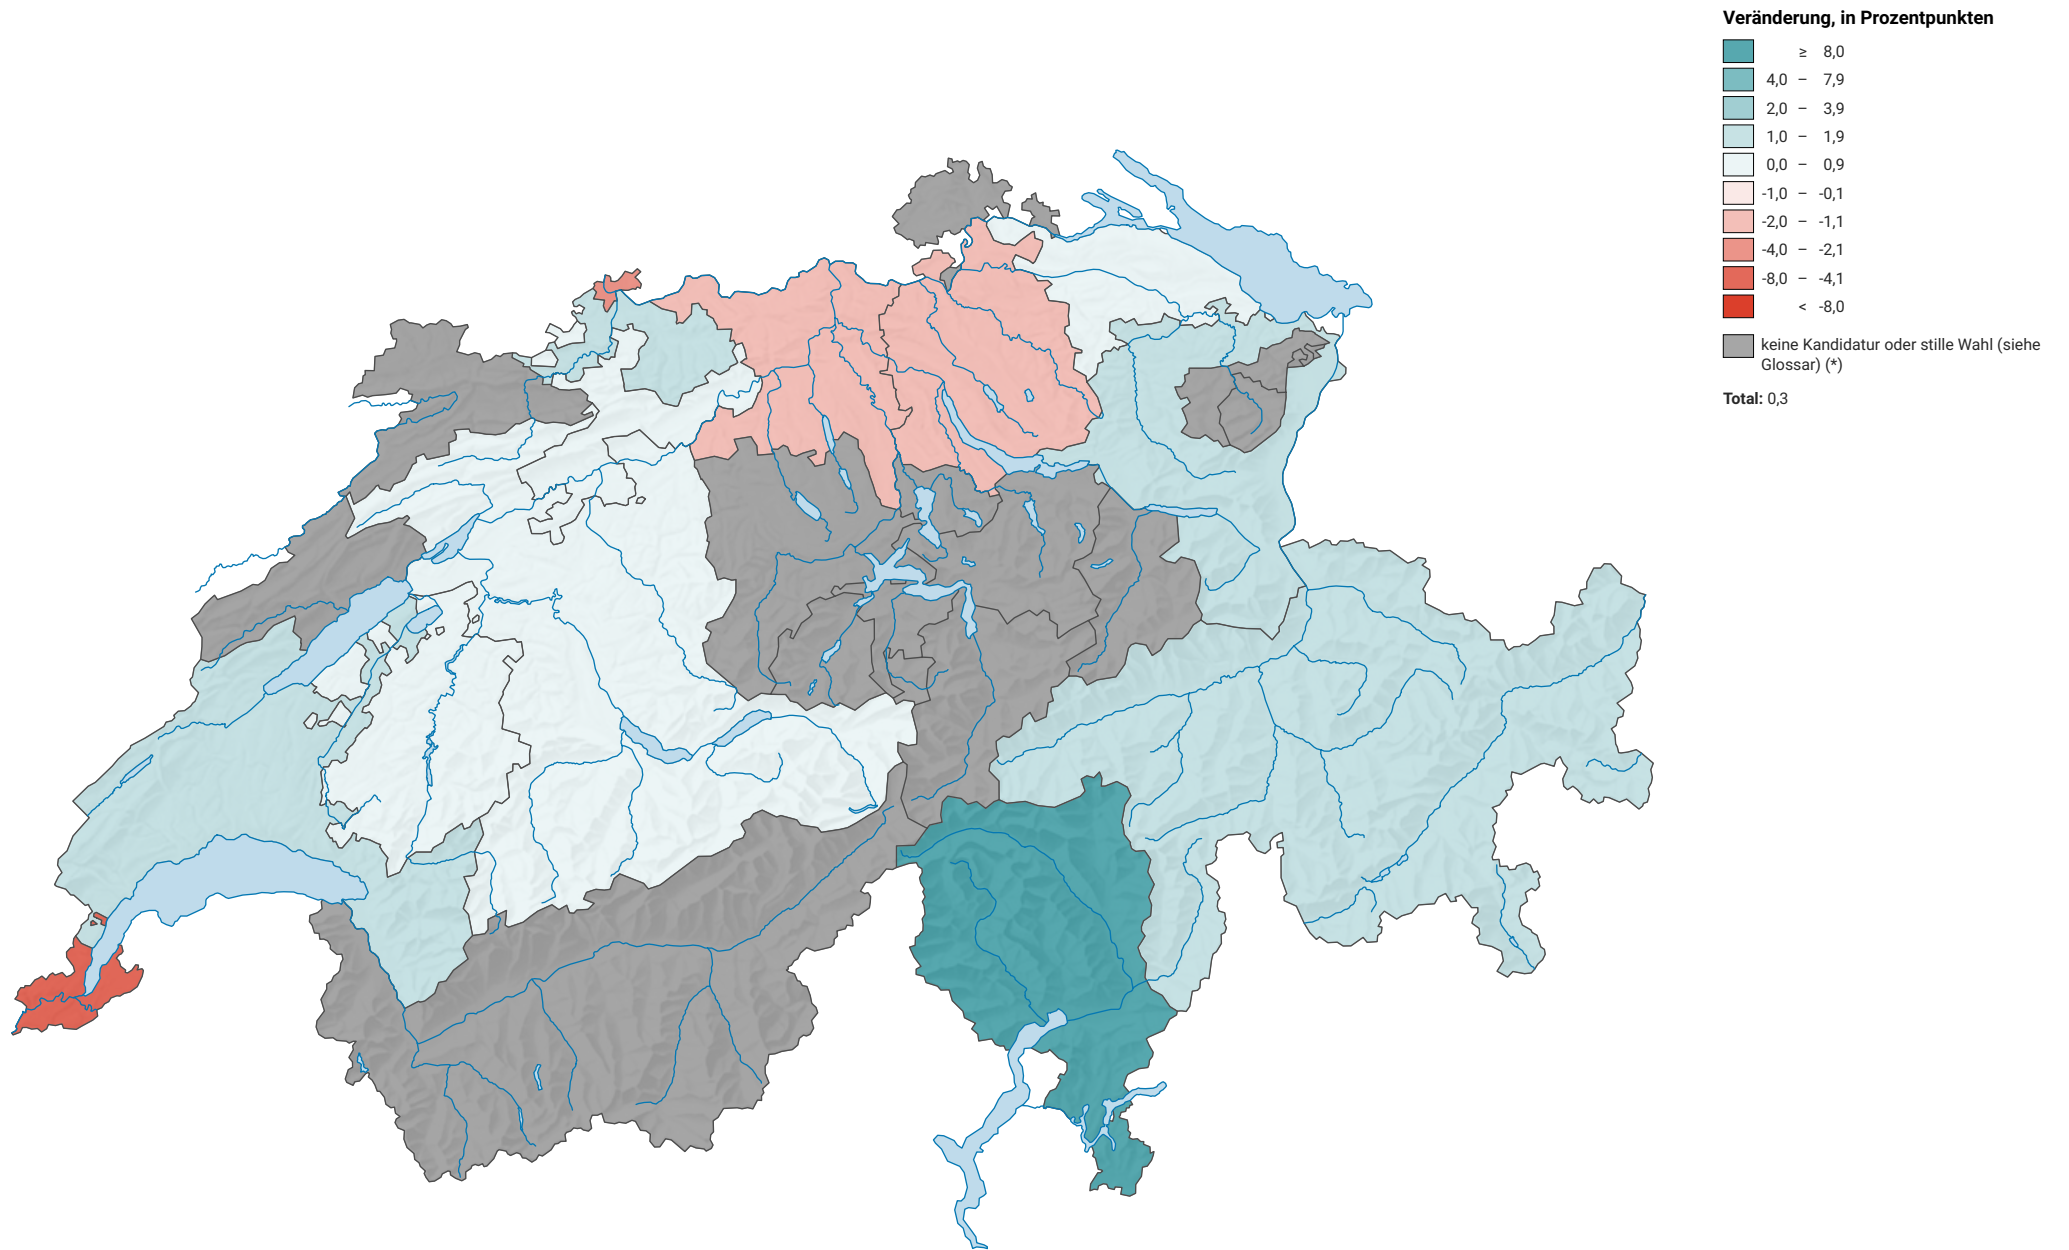

# Veränderung der Parteistärke der kleinen Rechtsparteien, 1979-2007

0 35 70 km

Raumgliederung:  
Kantone