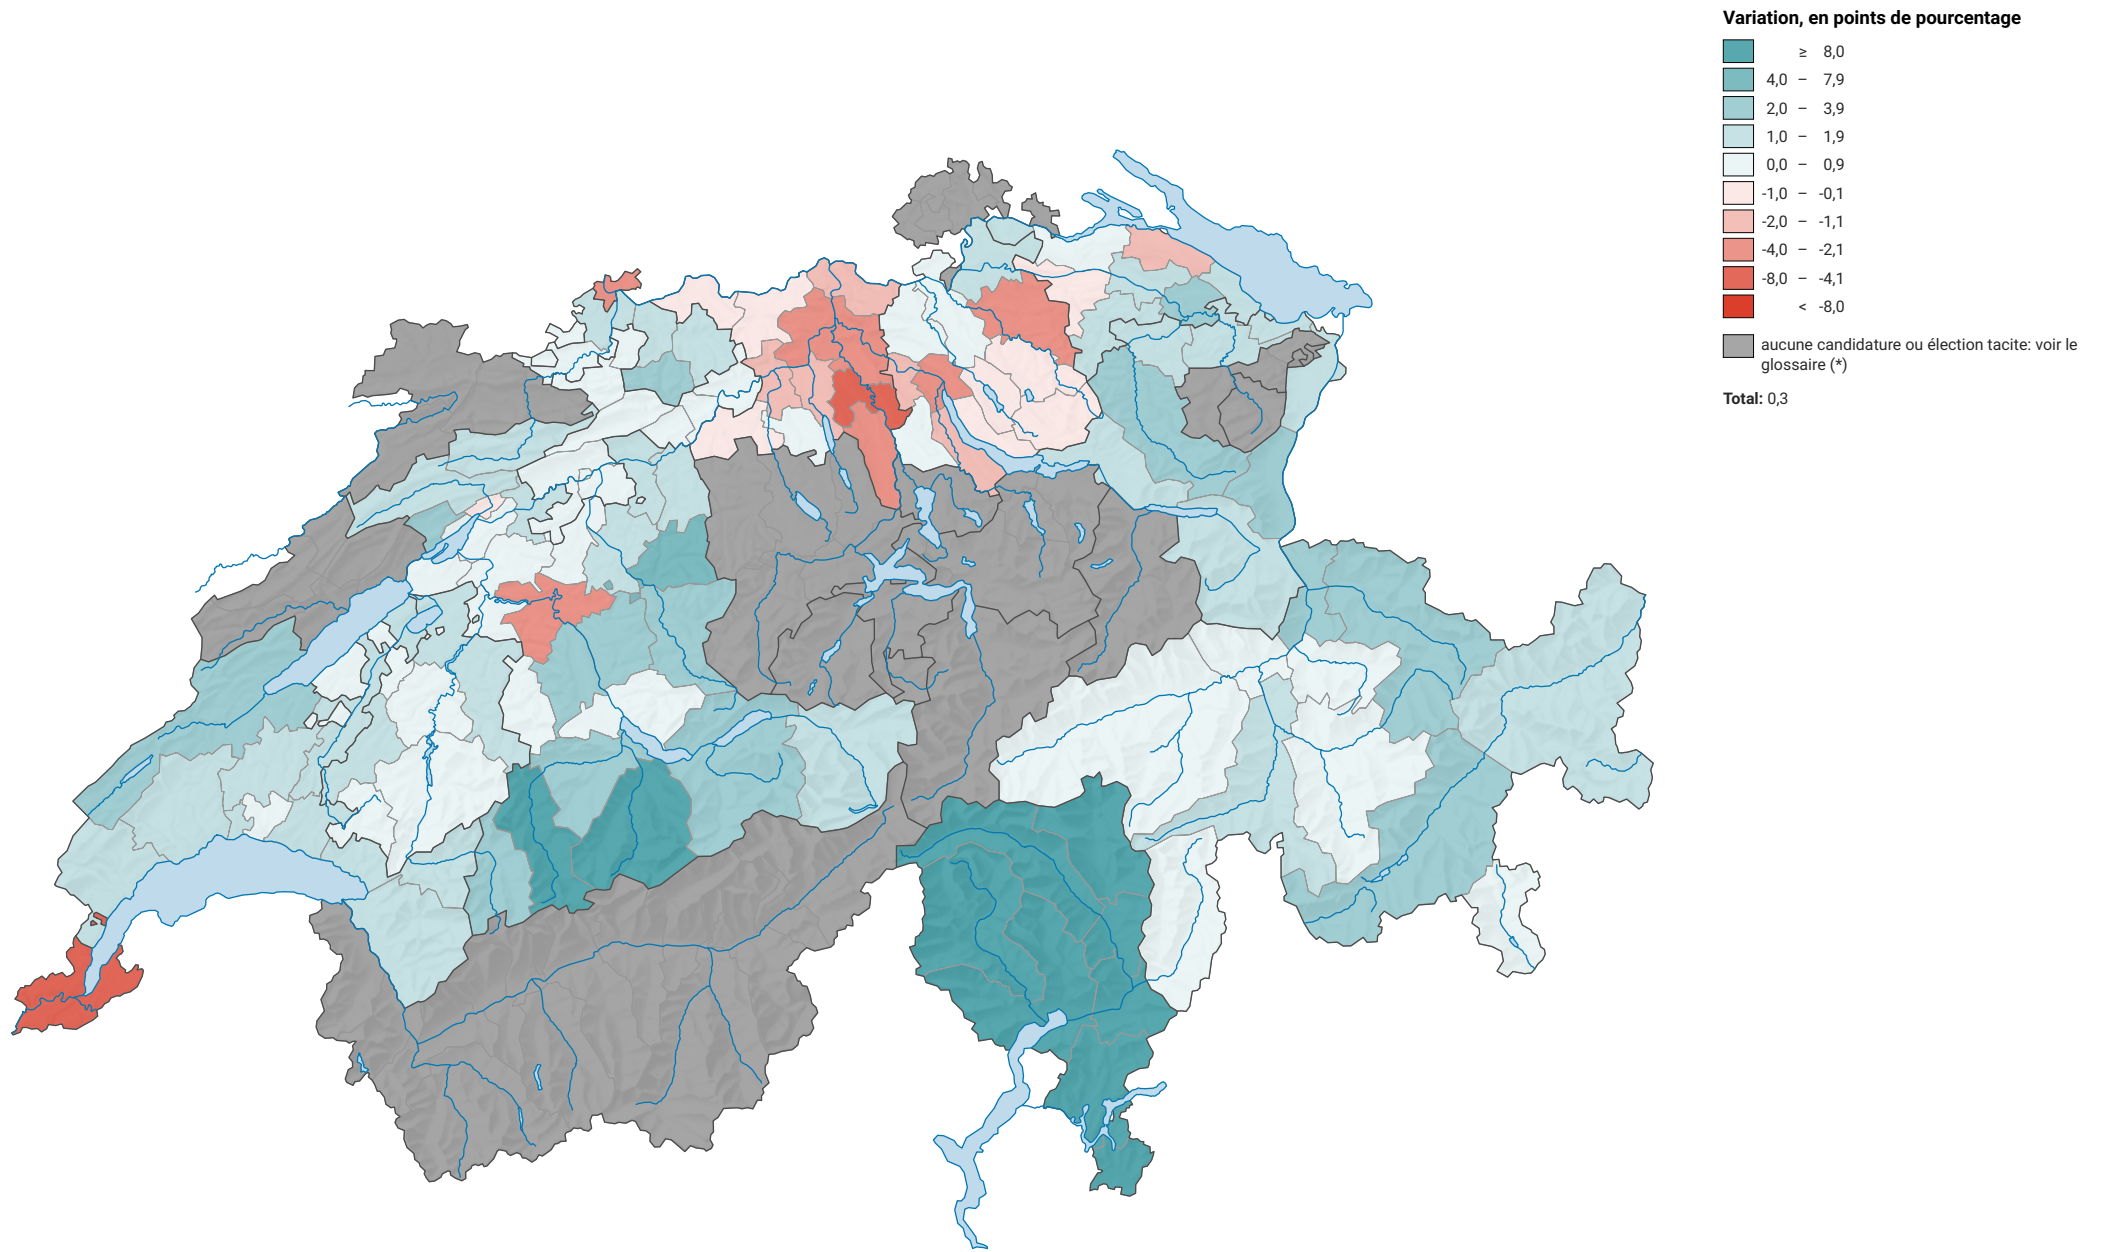

# Variation de la force des petits partis de droite, de 1979 à 2007

0 35 70 km

**Niveau géographique:**  
Districts