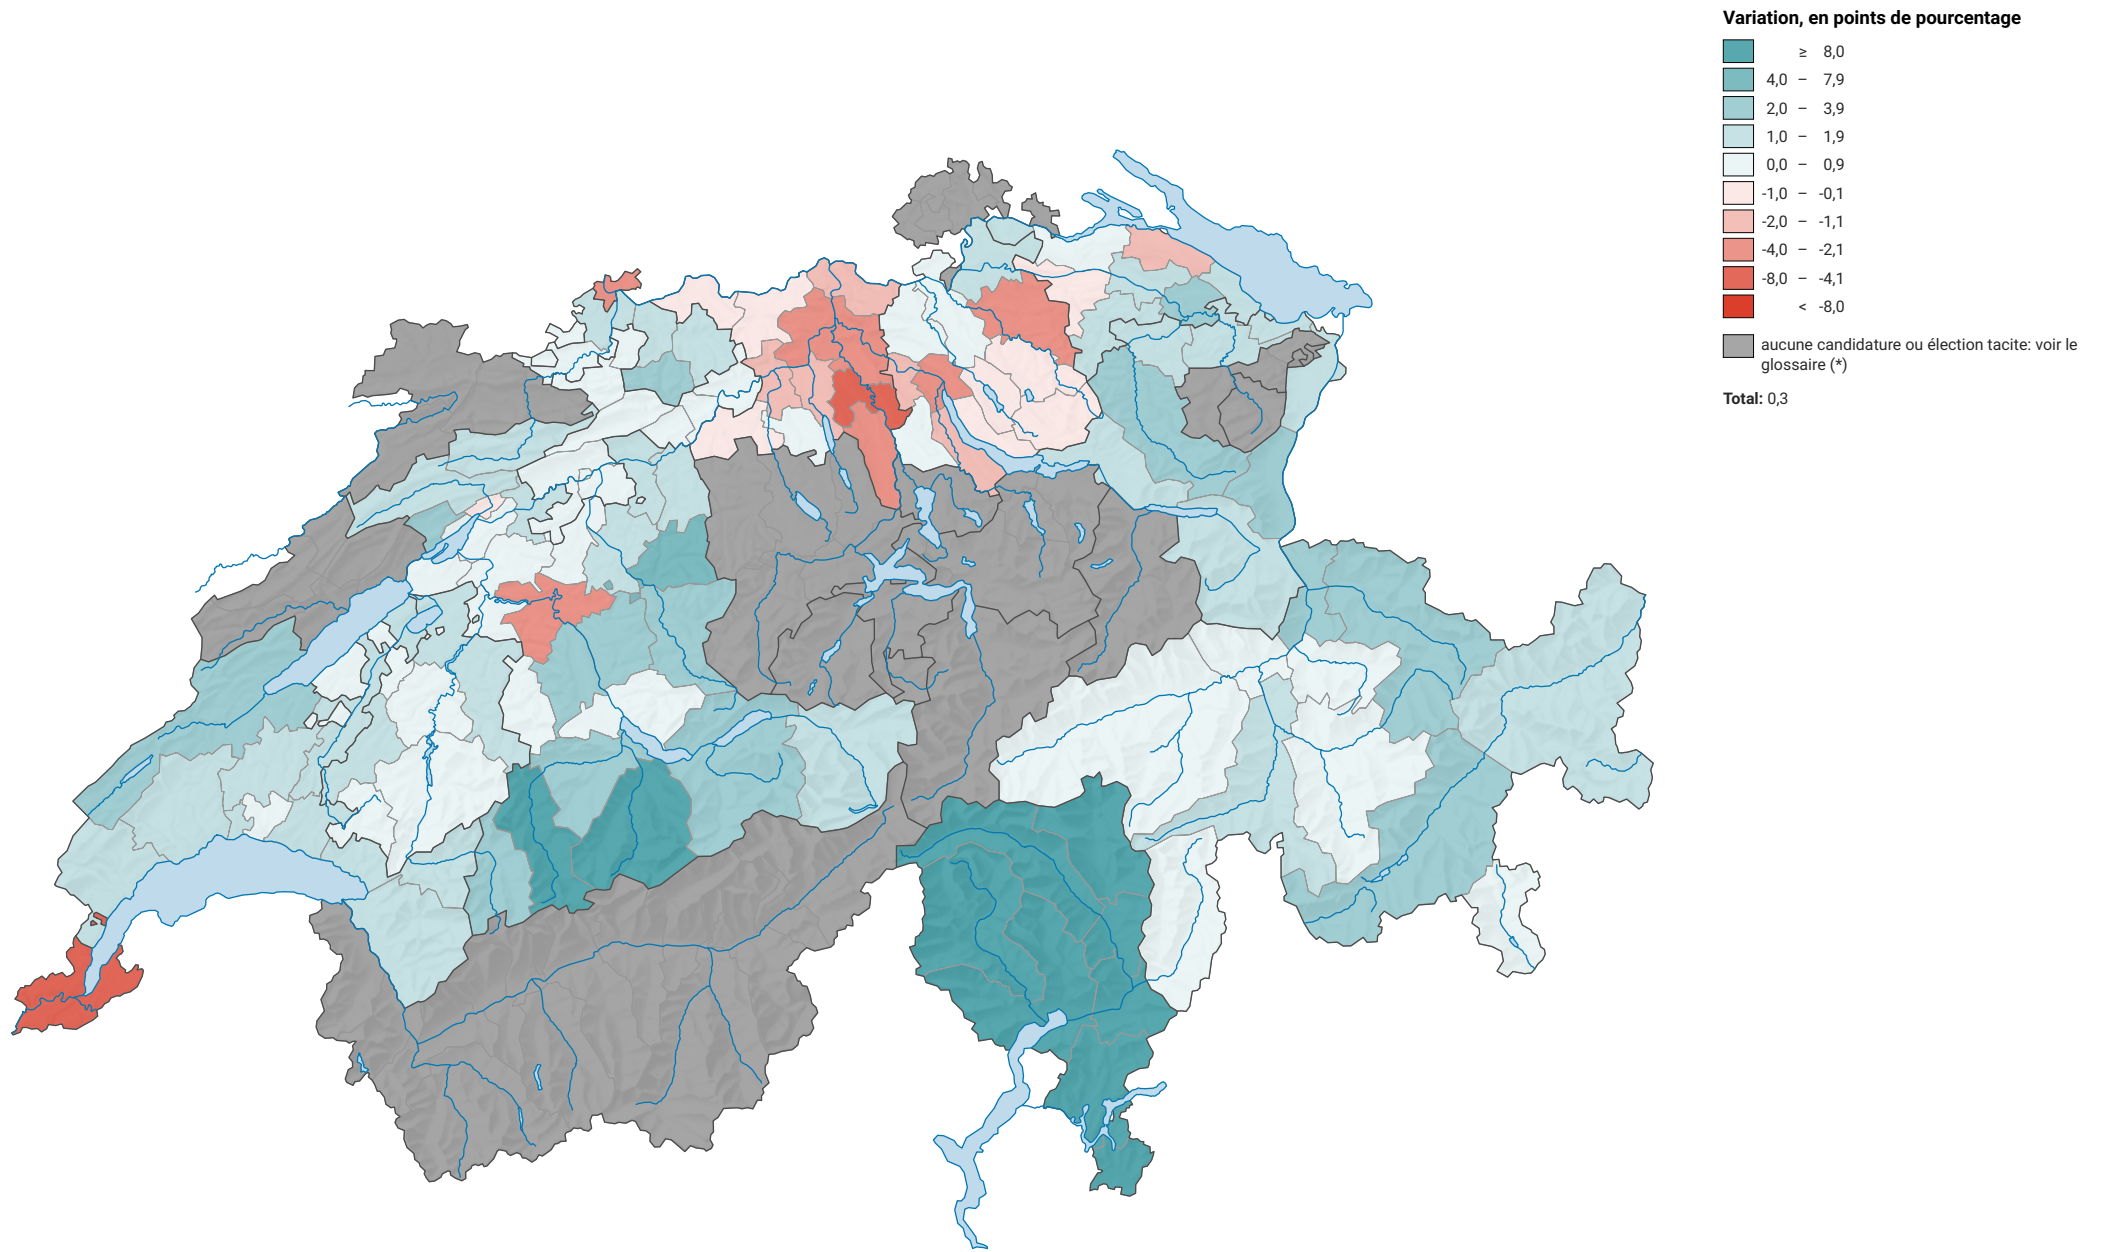

Variation de la force des petits partis de droite, de 1979 à 2007

0 35 70 km

Niveau géographique:
Districts