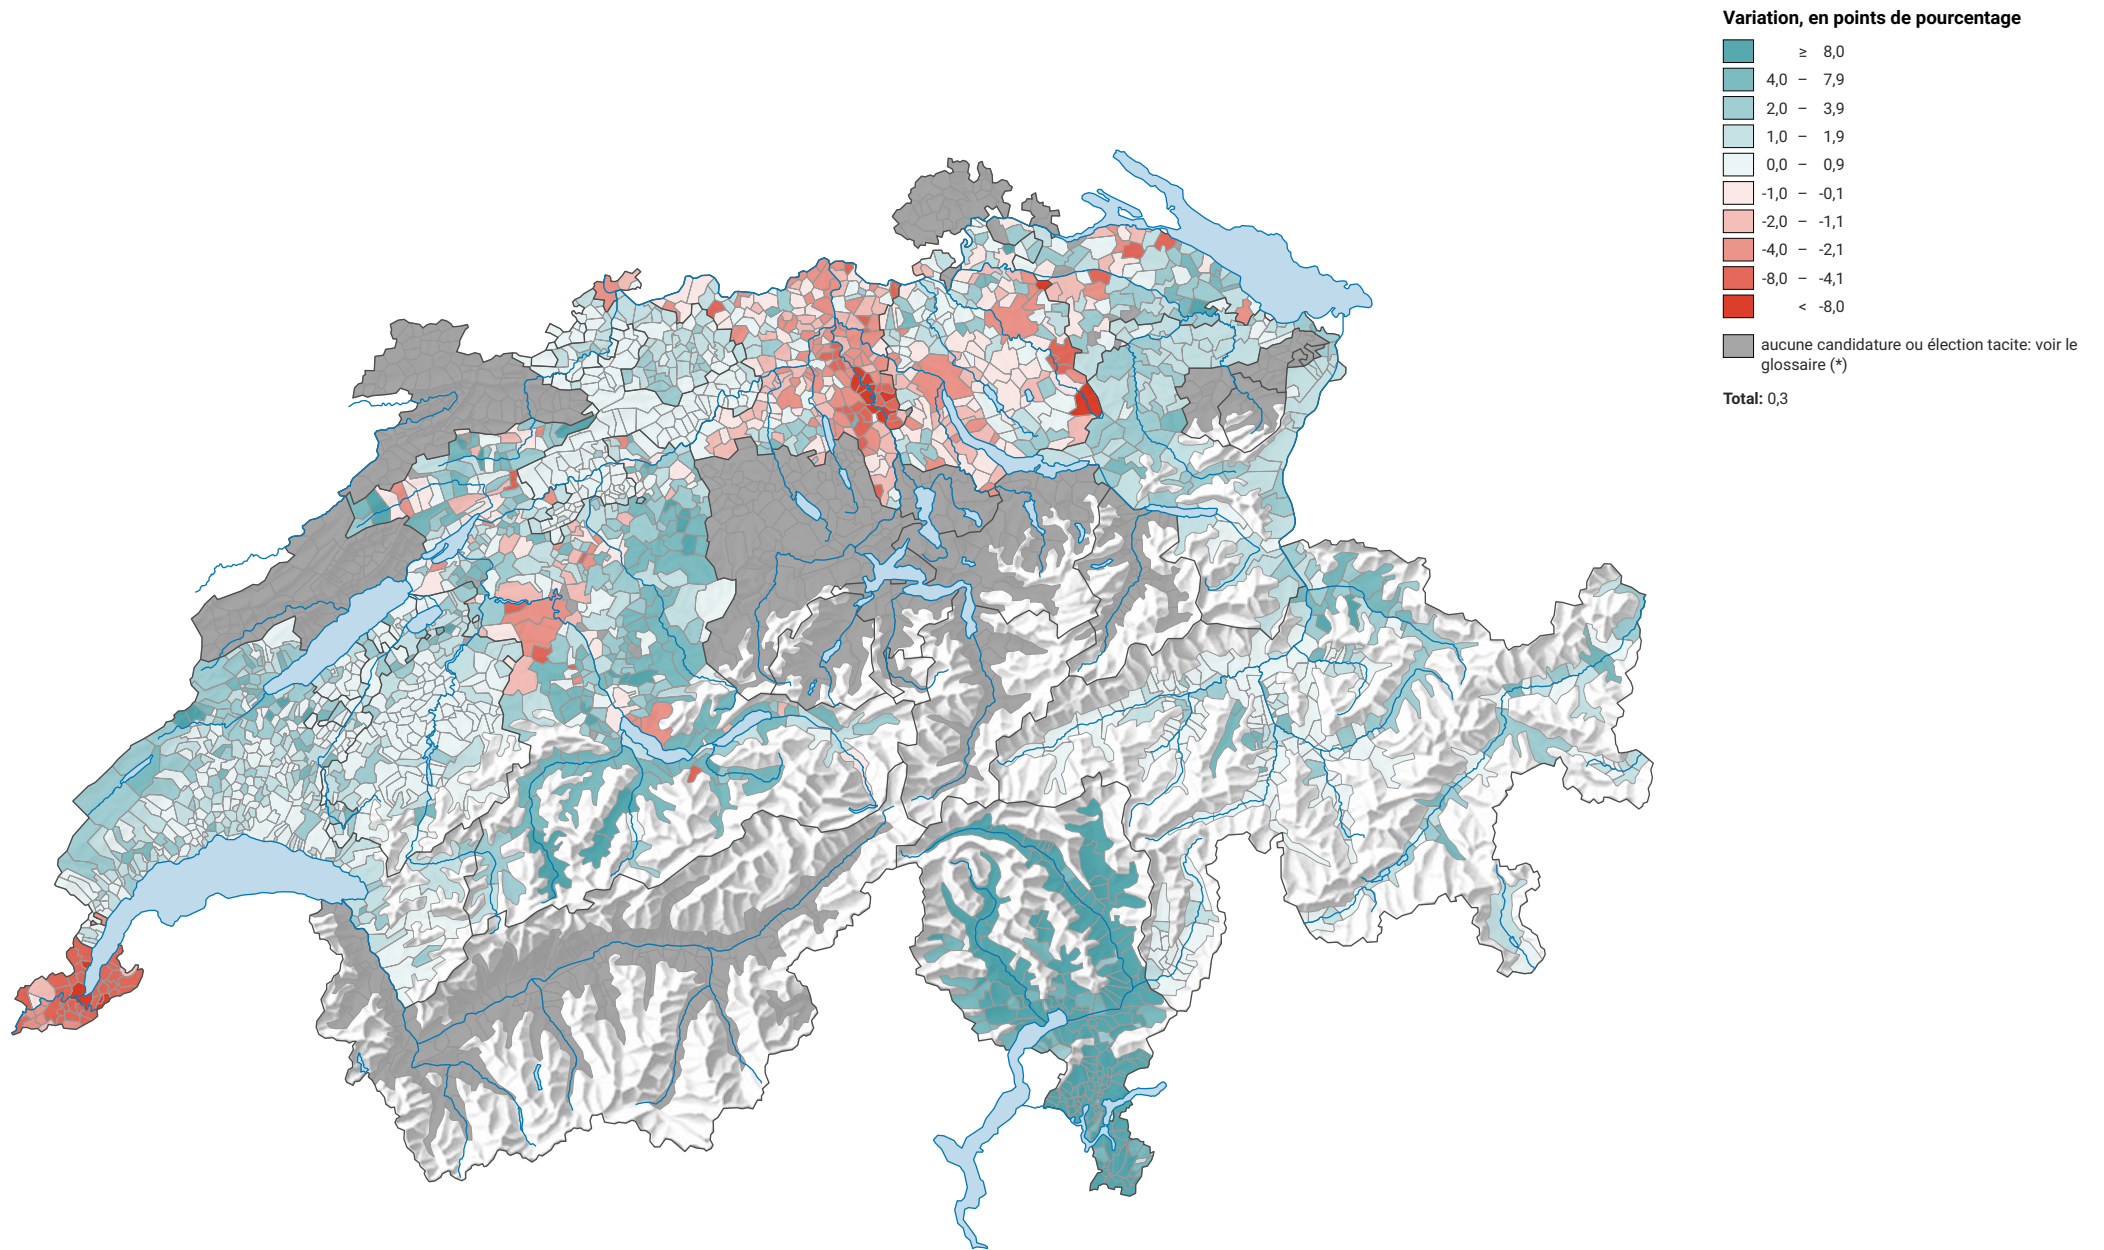

Variation de la force des petits partis de droite, de 1979 à 2007

0 35 70 km

Niveau géographique:
Communes (politique)